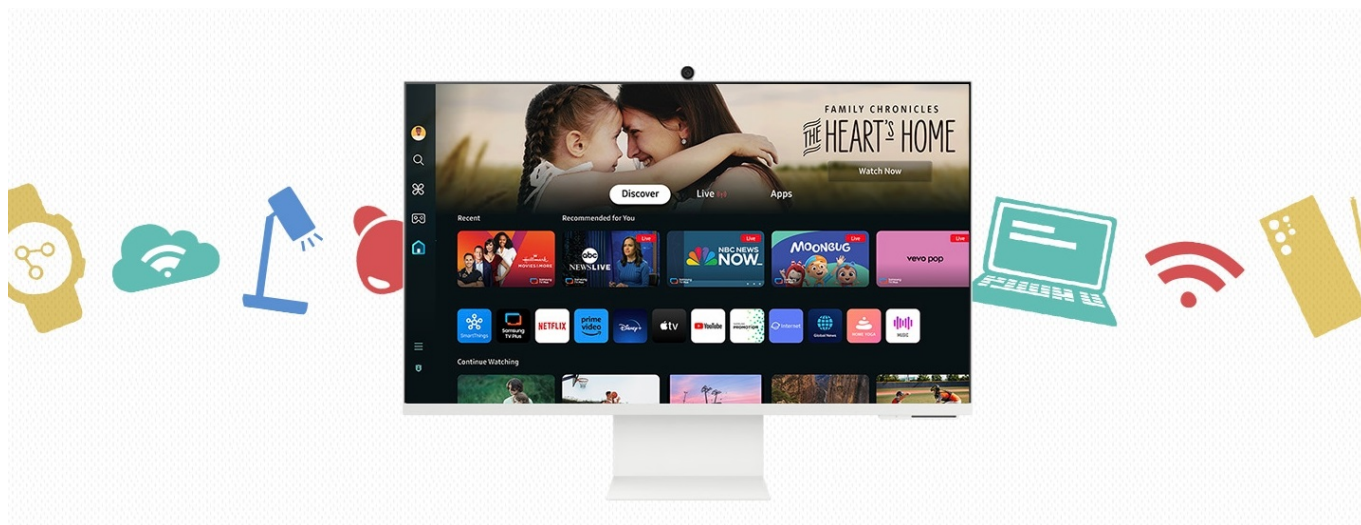

Popis**Smart monitor Samsung M8 - na práci i multimédia jde chytře**

Chytrý LED monitor Samsung M8 vám zprostředkuje všechny pracovní povinnosti i multimediální zábavu na **velké ploše 32"**. Přehledně a jasně můžete užívat aplikace, sledovat multimédia, ale také provádět videohovory a využívat celou řadu smart funkcí.

**Filmy a seriály bez počítače**

Stylově a jednodušeji si dopřejete zážitky chytré TV. Díky rozhraní **Wi-Fi** monitor **Samsung M8** připojíte k internetu a tím pádem také ke všem streamovacím službám, jako je **Netflix**, **YouTube** apod. Nechybí ani bezdrátové rozhraní **Bluetooth**, takže vše potřebné připojíte rychle, jednoduše a bez nutnosti zapínat stolní počítač.

Hraní her bez konzole

Skrze **monitor Samsung M8** získáte přístup ke stovkám her. Předplatné služby **Xbox Game Pass** máte přímo na monitoru, aniž byste potřebovali vlastnit konzoli. Pusťte se do objevování herních světů jednoduše a zcela novým způsobem.

Chytrý LED monitor s úhlopříčkou **32"** a rozlišením **3840 × 2160** bodů nabízí kontrastní poměr **3000 : 1**, jas **400 cd/m²**, podporu **HDR10+** a dobu odezvy **4 ms**. Použitím technologie **VA** je dosaženo širokých pozorovacích úhlů **178° horizontálně i vertikálně**. Monitor pohání operační systém **Tizen**, který umožňuje přístup k mnoha aplikacím pro sledování online obsahu, jako jsou Netflix, YouTube či Disney+, a to bez nutnosti zapínat počítač. Pro tyto účely je monitor vybaven bezdrátovým připojením **Wi-Fi a Bluetooth**. Disponuje **SlimFit webkamerou** pro snadné videohovory s přáteli, rodinou či kolegy. K dispozici jsou **dva USB porty** a jeden port **USB-C**, který kromě vysokorychlostního přenosu videa a dat umožňuje napájení připojených zařízení až do 65 W. Monitor podporuje také bezdrátové **zrcadlení obrazovky** z chytrého telefonu a službu **DeX**. Ozvučení zajišťují reproduktory s celkovým výkonem **10 W**. Potěší také výškově nastavitelný stojan a funkce **Pivot**, která umožňuje otočení obrazovky o 90°.