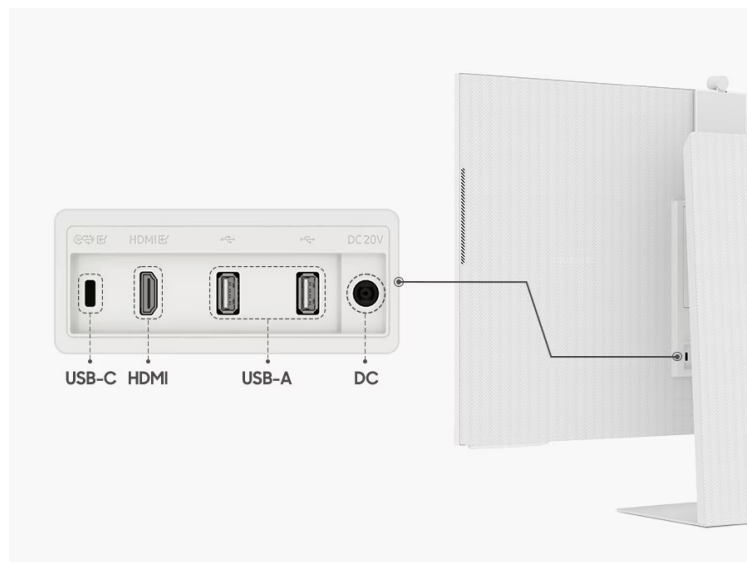

Popis**Smart monitor Samsung M8 - na práci i multimédia jde chytře**

Chytrý LED monitor Samsung M8 vám zprostředkuje všechny pracovní povinnosti i multimediální zábavu na **velké ploše 32"**. Přehledně a jasně můžete užívat aplikace, sledovat multimédia, ale také provádět videohovory a využívat celou řadu smart funkcí.

**Filmy a seriály bez počítače**

Stylově a jednodušeji si dopřejete zážitky chytré TV. Díky rozhraní **Wi-Fi** monitor **Samsung M8** připojíte k internetu a tím pádem také ke všem streamovacím službám, jako je **Netflix**, **YouTube** apod. Nechybí ani bezdrátové rozhraní **Bluetooth**, takže vše potřebné připojíte rychle, jednoduše a bez nutnosti zapínat stolní počítač.

Produktivita bez omezení

Váš pracovní prostor má nyní 32 palců a **VA panel** pro živé barvy ze všech stran vám umožní komfortní surfování po internetu, úpravu dokumentů, plnit náročné projekty a další činnosti. **Samsung Smart Monitor M8** se vyznačuje tenkým designem, který vnese jedinečný styl do vašeho pracovního nebo osobního prostoru. Díky minimalistickému provedení skvěle zapadne do každého moderního interiéru. Monitor **Samsung Smart Monitor M8** je vybaven **kamerou SlimFit**, kterou jednoduše nakloníte do požadovaného úhlu. Umožní vám rychle a efektivně komunikovat formou videohovorů. Praktický kryt pak zajistí vaše soukromí. **Ultra jemné 4K rozlišení** s podporou **HDR10+** vždy vykreslí nádherný obraz. Užijte si dokonalé detaily a živé barvy po celou dobu sledování. Zabudované **reproduktory s celkovým výkonem 10 W** se postarají o bohaté audio.

Součástí balení je HDMI, USB-C kabel a dálkový ovladač.

ZÁKLADNÍ SPECIFIKACE

Typ panelu: VA

Úhlopříčka: 32"

Poměr stran: 16 : 9

Rozlišení: 3840 × 2160 px

Kontrastní poměr: 3000 : 1

Doba odezvy: 4 ms