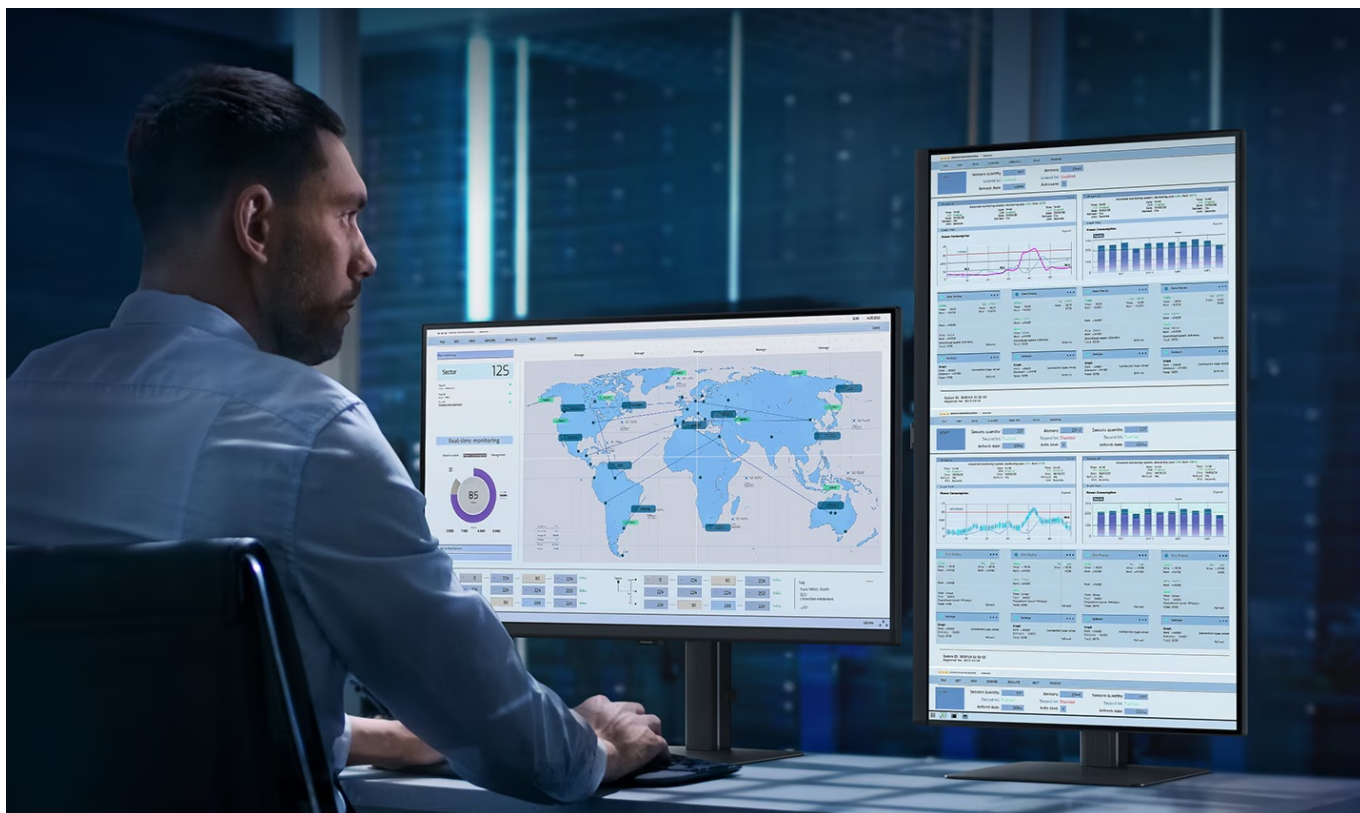

Popis

Samsung ViewFinity S80UD - profesionální obraz i ochrana očí

Využijte vysoké rozlišení **monitoru Samsung ViewFinity S8 (S80UD)** pro náročnou práci i multimediální zábavu. Podporuje profesionální činnost, tvorbu multimediálního obsahu i jeho sledování a editaci. Díky vysokému **4K UHD rozlišení** vám zprostředkuje obraz do nejmenších detailů. Dokonalou reprodukci obrazu po stránce barev, ostrosti i velmi drobných efektů oceníte při té nejnáročnější designérské práci, činnosti s grafikou apod. **IPS panel** se širokými pozorovacími úhly podporuje sledování živých barev i při pohledu ze stran.

99% pokrytí barevného prostoru sRGB a HDR10 zajistí barvy na profesionální úrovni. Vysoká přesnost a odladění i jemných odstínů ocení všichni designéři, grafici a další kreativci napříč obory. **Plocha o velikosti 27"** umožní komfortní práci s aplikacemi i nástroji ve více oknech najednou. Nechybí ani rozmanité možnosti připojení. Ke zdroji obrazu monitor **Samsung ViewFinity S8** připojíte pomocí rozhraní **HDMI, DisplayPort** a nechybí ani **USB 3.0, LAN či USB-C**.

Samsung ViewFinity S8 (S80UD)

LED monitor s úhlopříčkou **27"** nabízí 4K Ultra HD rozlišení **3840 × 2160** obrazových bodů, jas **350 cd/m²**, dobu odezvy **5 ms**, pokrytí **99 % barevné palety sRGB** a podporu **HDR10**. Použitím technologie **IPS** je dosaženo širokých pozorovacích úhlů **178° horizontálně i vertikálně**. K dispozici jsou **tři porty USB 3.0**, ethernetový port **RJ-45** a jeden port **USB-C**, který kromě vysokorychlostního přenosu videa a dat umožňuje napájení připojených zařízení až do 90 W. Potěší také výškově nastavitelný stojan a funkce **Pivot**, která umožňuje otočení obrazovky o 90°.

Součástí balení je USB-C kabel.

ZÁKLADNÍ SPECIFIKACE

Typ panelu: IPS

Úhlopříčka: 27"

Poměr stran: 16 : 9

Rozlišení: 3840 × 2160

Kontrastní poměr: 1000 : 1

Doba odezvy: 5 ms