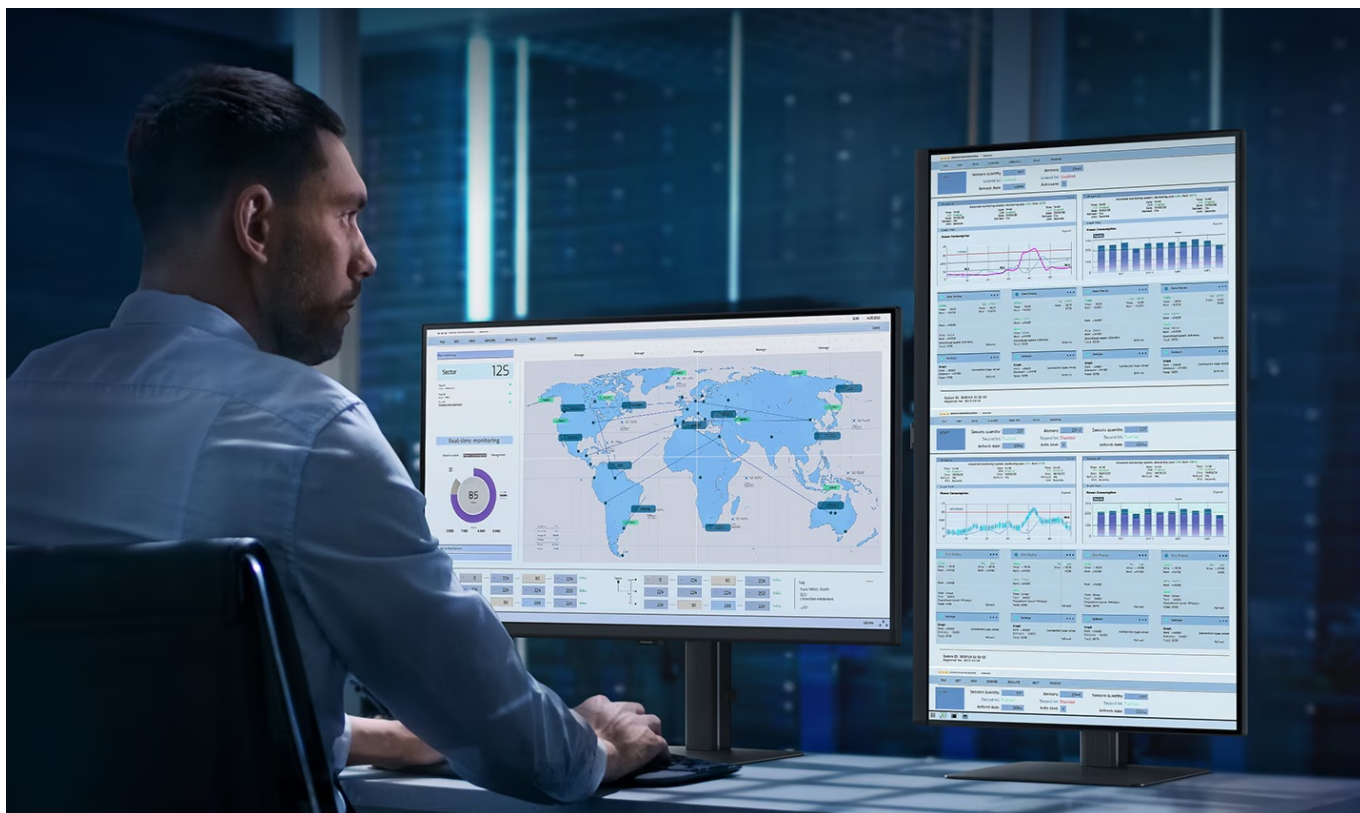

Popis

Samsung ViewFinity S80UD - profesionální obraz i ochrana očí

Využijte vysoké rozlišení **monitoru Samsung ViewFinity S8 (S80UD)** pro náročnou práci i multimediální zábavu. Podporuje profesionální činnost, tvorbu multimediálního obsahu i jeho sledování a editaci. Díky vysokému **4K UHD rozlišení** vám zprostředkuje obraz do nejmenších detailů. Dokonalou reprodukci obrazu po stránce barev, ostroty i velmi drobných efektů oceníte při té nejnáročnější designérské práci, činnosti s grafikou apod. **VA panel** se širokými pozorovacími úhly podporuje sledování živých barev i při pohledu ze stran.

Samsung ViewFinity S8 (S80UD)

LED monitor s úhlopříčkou **32"** nabízí 4K Ultra HD rozlišení **3840 × 2160** obrazových bodů, jas **350 cd/m²**, dobu odezvy **5 ms**, pokrytí **99 % barevné palety sRGB** a podporu **HDR10**. Použitím technologie **VA** je dosaženo širokých pozorovacích úhlů **178° horizontálně i vertikálně**. K dispozici jsou **tři porty USB 3.0**, ethernetový port **RJ-45** a jeden port **USB-C**, který kromě vysokorychlostního přenosu videa a dat umožňuje napájení připojených zařízení až do 90 W. Potěší také výškově nastavitelný stojan a funkce **Pivot**, která umožňuje otočení obrazovky o 90°.

Součástí balení je USB-C kabel.

ZÁKLADNÍ SPECIFIKACE

Typ panelu: VA

Úhlopříčka: 32"

Poměr stran: 16 : 9

Rozlišení: 3840 × 2160

Kontrastní poměr: 3000 : 1

Doba odezvy: 5 ms