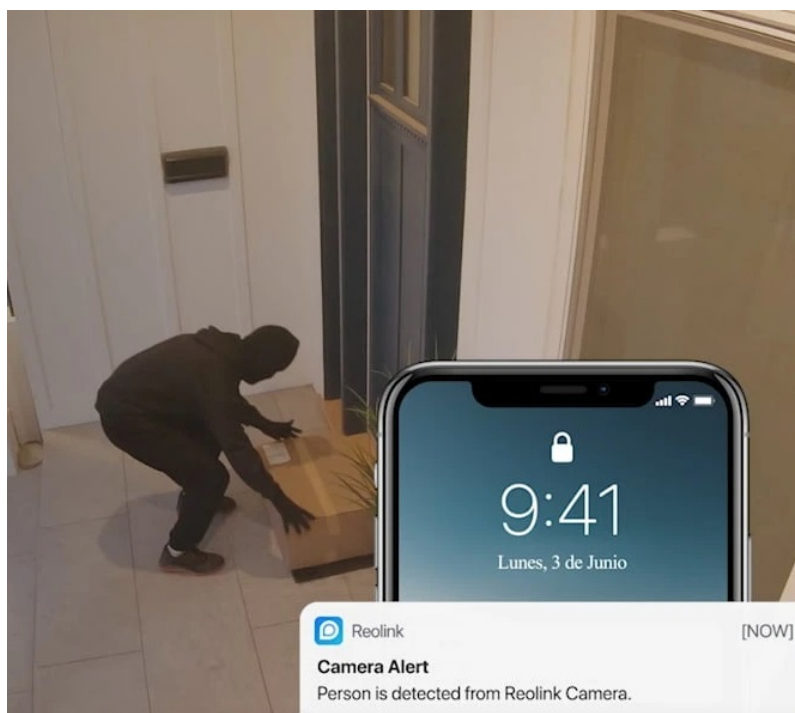

### Reolink W430 - pokryje prostor pro vaše bezpečí

**Bezpečnostní IP kamera Reolink W430** s podporou nočního vidění a vysokorychlostního přenosu dat. Díky **technologii Wi-Fi 6** je zajištěno hladké streamování obsahu ve vysokém rozlišení a bez zpoždění, takže situaci u vás doma můžete sledovat bez omezení. **Výkonný CMOS snímač** dokáže produkovat obra v rozlišení 4K.

S přehledem zachytí všechny potřebné detaily, aniž byste museli cokoli luštit. Mezi další funkce patří **5x optický zoom**, který zlepšuje zorné pole a dokáže pokrýt nečekané okamžiky v lepších detailech. **Kamera Reolink W430** disponuje **Wi-Fi konektivitou**, která využívá dvou pásem a podporuje jak silný signál i plynulý přenos, tak širší dosah celé sítě.

IP kamera Reolink W430 je vybavena **režimem nočního vidění** a každou noc je v akci. O všem, co se kolem šustne, budete informováni formou **notifikací**. Díky **aplikaci Reolink** máte nastavení a fungování pod kontrolou prostřednictvím svého smartphonu.

### Reolink W430

8megapixelová IP kamera typu **bullet** nabízí snímač **1/2,8" CMOS** s rozlišením **3840 × 2160** obrazových bodů a úhlem záběru **105° až 31°** (horizontálně). V případě zhoršených světelných podmínek či tmy je přítomen IR přísvit do vzdálenosti **až 30 m** a bílý **LED přísvit** pro barevné záznamy v noci. Připojení lze jednoduše realizovat bezdrátově pomocí **Wi-Fi (802.11a/b/g/n/ac)**. Díky **aplikaci Reolink** lze sledovat dění v domácnosti či jiných prostorech **24 hodin denně, 7 dní v týdnu** odkudkoli skrze váš smartphone. Kamera navíc disponuje zabudovaným mikrofonem a reproduktorem. Díky voděodolnosti dle **IP67** nabízí jak vnitřní, tak i venkovní možnost použití.