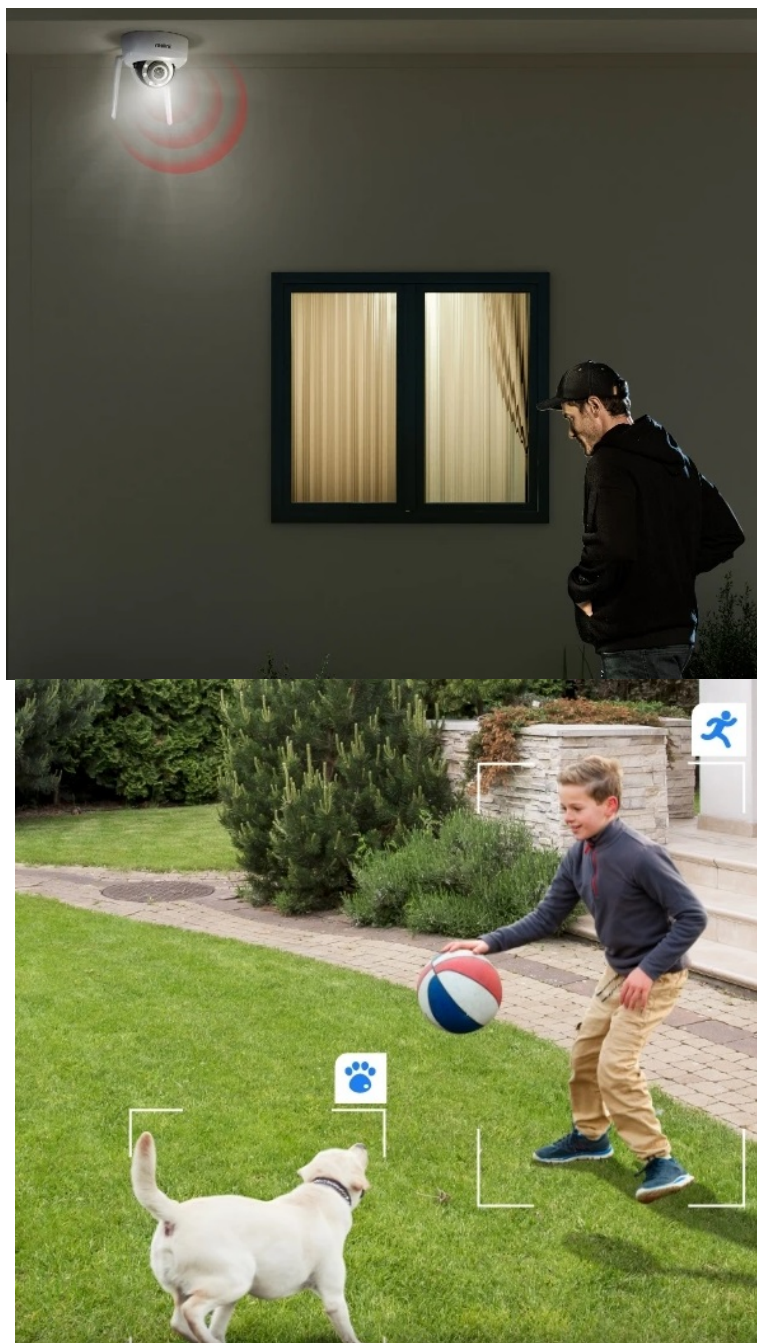

Bezpečnostní IP kamera Reolink W437, na kterou si žádný vandal nepřijde. Vyznačuje se robustní **konstrukcí třídy odolnosti IK10, respektive IP67**, díky čemuž se přes její pevný kryt jen tak něco nedostane. Vydrží nárazy, drsné podmínky počasí i pokusy o úmyslné poškození a v každé situaci odvede svou práci. Model podporuje **technologii Wi-Fi 6**, díky čemuž je zajištěno **plynulé streamování obrazu ve vysokém rozlišení 4K**.

Blesková rychlost a stabilní konektivita přinese zabezpečení vaší domácnosti. Záběry v jemném 4K rozlišení vám umožní zachytit obraz ostře a se všemi detaily. Ve spojení s **režimem nočního vidění** vám umožní komfortní sledování během dne, noci i za slabého osvětlení. **IP kamera Reolink W437** nabízí funkci **5x optického zoomu**, která je ideální pro zachycení objektů, které jsou zdaleka hůře viditelné.

Optimálně se přiblíží a bez snížení kvality obrazu vám poskytne požadovaný obsah. O veškerém dění budete vědět formou **notifikací skrze aplikaci Reolink**. Kamera dokáže **detekovat osoby, vozidla i zvířata**. V případě podezřelého záchytu obsahuje **system dvojího varování** ve formě reflektorů a sirény. Nechybí ani zabudovaný **mikrofon a reproduktor** pro obousměrnou komunikaci.