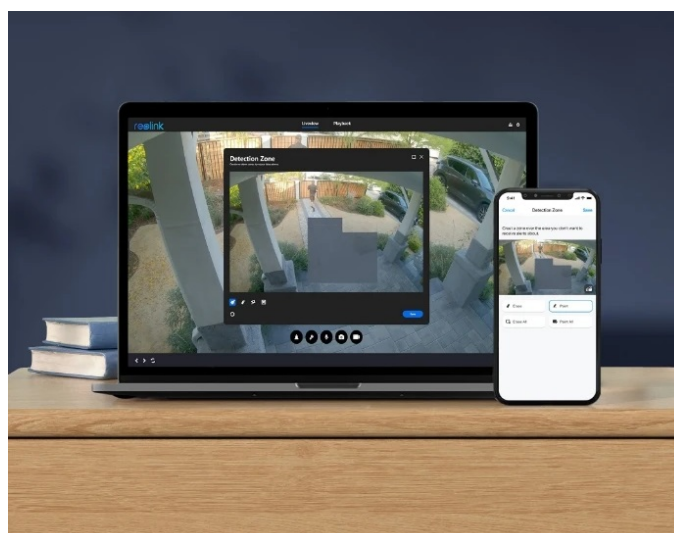

Bezpečnostní IP kamera Reolink W437, na kterou si žádný vandal nepřijde. Vyznačuje se robustní **konstrukcí třídy odolnosti IK10, respektive IP67**, díky čemuž se přes její pevný kryt jen tak něco nedostane. Vydrží nárazy, drsné podmínky počasí i pokusy o úmyslné poškození a v každé situaci odvede svou práci. Model podporuje **technologii Wi-Fi 6**, díky čemuž je zajištěno **plynulé streamování obrazu ve vysokém rozlišení 4K**.

Blesková rychlost a stabilní konektivita přinese zabezpečení vaší domácnosti. Záběry v jemném 4K rozlišení vám umožní zachytit obraz ostře a se všemi detaily. Ve spojení s **režimem nočního vidění** vám umožní komfortní sledování během dne, noci i za slabého osvětlení. **IP kamera Reolink W437** nabízí funkci **5x optického zoomu**, která je ideální pro zachycení objektů, které jsou zdaleka hůře viditelné.

Reolink W437

8megapixelová IP kamera typu **dome** nabízí snímač **1/2,8" CMOS** s rozlišením **3840 × 2160** obrazových bodů a úhlem záběru **100° až 31°** (horizontálně). V případě zhoršených světelných podmínek či tmy je přítomen IR přísvit do vzdálenosti **až 30 m** a bílý **LED přísvit** pro barevné záznamy v noci. Připojení lze jednoduše realizovat skrze **RJ-45 port** nebo bezdrátově pomocí **Wi-Fi**. Díky **aplikaci Reolink** lze sledovat dění v domácnosti či jiných prostorech **24 hodin denně, 7 dní v týdnu** odkudkoli skrze váš smartphone. Kamera navíc disponuje zabudovaným **mikrofonem a reproduktorem**. Při detekci pohybu vydá jasné světlo a spustí sirénu, aby varovala potenciální vetřelce. Díky voděodolnosti dle **IP67** nabízí jak vnitřní, tak i venkovní možnost použití. Potěší také kompatibilita s hlasovým asistentem **Google Assistant**.