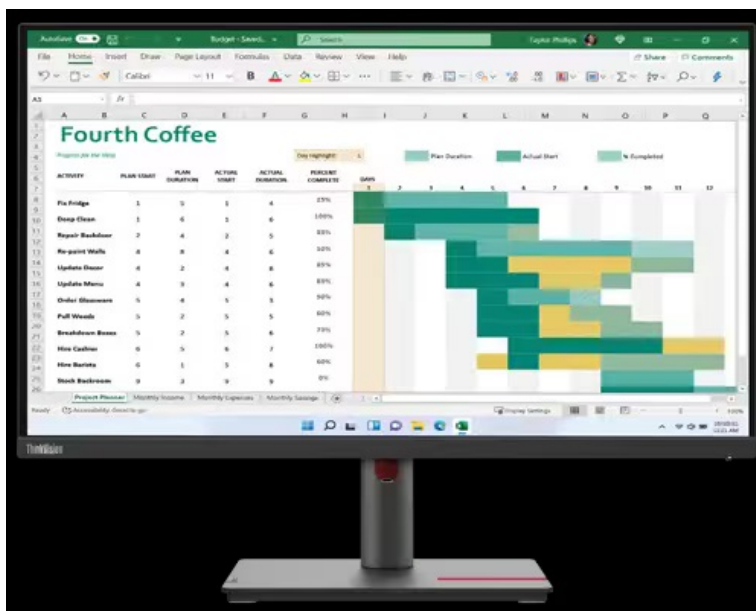

## Lenovo ThinkVision T27h-30 - ostrý obraz do moderní kanceláře nebo domácnosti

**Monitor Lenovo ThinkVision T27h-30** s kvalitním **QHD displejem**, který je navržen pro maximální pracovní produktivitu. Displej s **úhlopříčkou 27"** je natolik prostorný, aby přehledně zobrazil aplikace, tabulky, dokumenty i multimediální obsah. Umožní vám rovněž činnost s více okny najednou, a tak podpoří **efektivní multitasking**. **IPS panel** produkuje široké pozorovací úhly a displej **pokrývá 99 % sRGB barevné palety**, takže si veškerý obsah v bohatých barvách dopřejete bez zkreslení i při pohledu ze stran.

**Konstrukce s tenkými rámečky** umožňuje komfortní sledování při konfiguraci s více monitory vedle sebe. **Monitor Lenovo ThinkVision T27h-30** potěší také pestrou konektivitou, která obsahuje **HDMI, DisplayPort, USB 3.0**, a dokonce také **USB-C**. Díky rozličným možnostem připojení vytvoříte okolo monitoru všestranné výpočetní centrum pro práci, případně multimediální zábavu.

### **Lenovo ThinkVision T27h-30**

LED monitor s úhlopříčkou **27"** a Quad HD rozlišením **2560 × 1440** obrazových bodů nabízí jas **350 cd/m<sup>2</sup>**, dobu odezvy **4 ms** a pokrytí **99 % sRGB**. Použitím technologie **IPS** je dosaženo širokých pozorovacích úhlů **178° horizontálně i vertikálně**. K dispozici jsou **čtyři USB 3.0 porty**, ethernetový port **RJ-45** a jeden port **USB-C**, který kromě vysokorychlostního přenosu videa a dat umožňuje napájení připojených zařízení až do 90 W. Potěší také výškově nastavitelný stojan a funkce **Pivot**.

## ZÁKLADNÍ SPECIFIKACE

**Typ panelu:** IPS

**Úhlopříčka:** 27"

**Poměr stran:** 16 : 9

**Rozlišení:** 2560 × 1440

**Kontrastní poměr:** 1000 : 1

**Doba odezvy:** 4 ms

**Rozhraní:** 1× HDMI, 1× DisplayPort vstup, 1× DisplayPort výstup, 1× audio výstup, 1× RJ-45, 4× USB 3.0, 1× USB-C