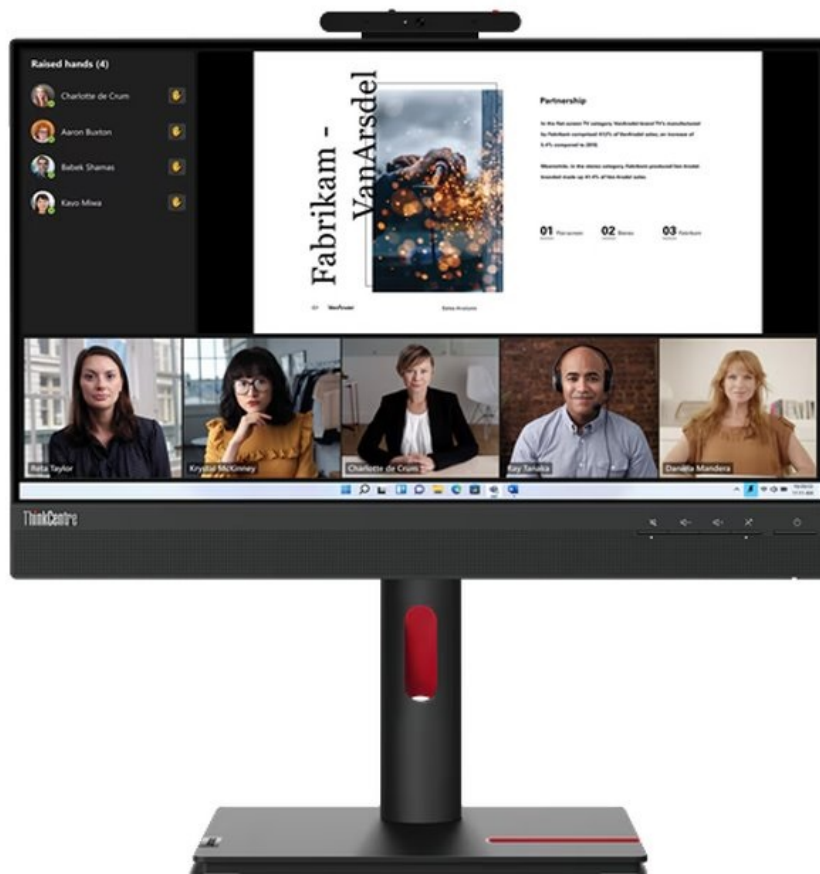

### Lenovo ThinkCentre Tiny-In-One 22 Gen5 - modulární FHD monitor na každé moderní pracoviště

**Kompaktní monitor Lenovo ThinkCentre Tiny-In-One 22 Gen5** je ideální pro kancelářskou činnost i sledování multimediálního obsahu. Ostrý obraz ve **Full HD rozlišení** zajistí komfortní čtení dokumentů, správu tabulek, práci s aplikacemi i zřetelné zobrazení vizuálních prvků, videa, fotografií apod. **Modulární design Tiny-In-One (TIO) 5. generace** umožňuje rychlou a snadnou instalaci Lenovo ThinkCentre Tiny nebo ThinkStation Tiny (od 4. generace) do vyhrazeného slotu na zadní straně monitoru. Váš pracovní prostor vždy uspořádaný a k potřebným konektorům se dostanete během okamžiku.

### Lenovo ThinkCentre Tiny-In-One 22 Gen5

LED monitor o úhlopříčce **21,5"** nabízí Full HD rozlišení **1920 × 1080** obrazových bodů, kontrastní poměr **1000 : 1**, dobu odezvy **4 ms** a jas **250 cd/m<sup>2</sup>**. Technologie **IPS** poskytuje široké pozorovací úhly **178° horizontálně i vertikálně**. K dispozici je jeden **port USB 3.0** pro připojení periferií. Ozvučení poskytuje **dvojice reproduktorů** s celkovým výkonem 6 W. Pro videokonference je připravena Full HD webkamera. **Integrovaný KVM přepínač** umožňuje ovládat dvě zařízení připojená k monitoru prostřednictvím jediné klávesnice a myši. Stačí mezi nimi přepnout praktickým tlačítkem. Potěší také výškově nastavitelný stojan a funkce **Pivot**, která umožňuje otočení obrazovky o 90°. Předností je možnost umístění počítače Lenovo ThinkCentre Tiny nebo ThinkStation Tiny (od 4. generace) do speciálního slotu na zadní straně monitoru.