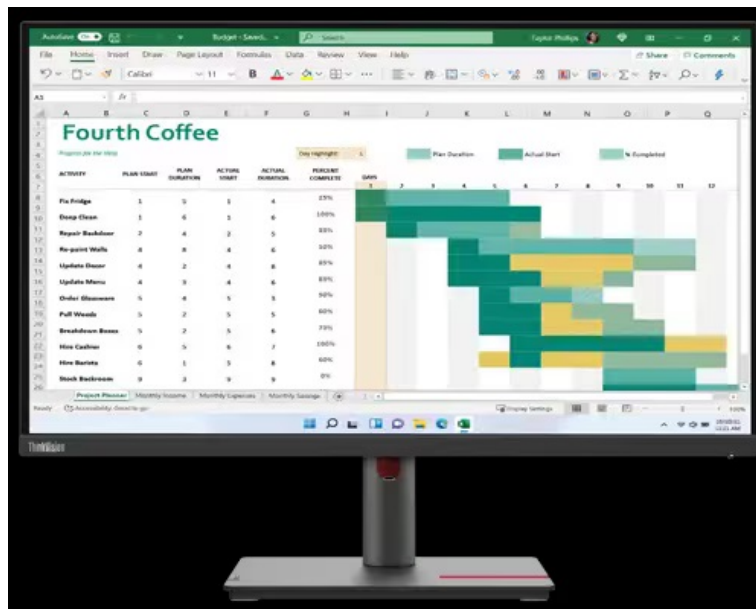

Lenovo ThinkVision T32h-30 - ostrý obraz do moderní kanceláře nebo domácnosti

Monitor Lenovo ThinkVision T32h-30 s kvalitním **QHD displejem**, který je navržen pro maximální pracovní produktivitu. Displej s **úhlopříčkou 31,5"** je mimořádně prostorný, aby přehledně zobrazil aplikace, tabulky, dokumenty i multimediální obsah. Umožní vám rovněž činnost s více okny najednou, a tak podpoří **efektivní multitasking**. **IPS panel** produkuje široké pozorovací úhly a displej **pokrývá 99 % sRGB barevné palety**, takže si veškerý obsah v bohatých barvách dopřejete bez zkreslení i při pohledu ze stran.

Konstrukce s tenkými rámečky umožňuje komfortní sledování při konfiguraci s více monitory vedle sebe. **Monitor Lenovo ThinkVision T32h-30** potěší také pestrou konektivitou, která obsahuje **HDMI, DisplayPort, USB 3.0**, a dokonce také **USB-C**. Díky rozličným možnostem připojení vytvoříte okolo monitoru všestranné výpočetní centrum pro práci, případně multimediální zábavu.

Lenovo ThinkVision T32h-30

LED monitor s úhlopříčkou **31,5"** nabízí rozlišení 2560 × 1440 obrazových bodů. Disponuje dobrou odezvou **4 ms**, kontrastním poměrem **1000 : 1**, jasem **350 cd/m²** a pokrytím **99 % sRGB** barevné palety. Příjemné jsou též pozorovací úhly **178°** horizontálně i vertikálně. K dispozici jsou také **čtyři porty USB 3.0**, ethernetový port **RJ-45** a konektor **USB-C**, který kromě vysokorychlostního přenosu videa a dat umožňuje napájení připojených zařízení pomocí technologie **Power Delivery** až do výkonu **90 W**. Potěší také výškově nastavitelný stojan a funkce **Pivot**, která umožňuje otočení obrazovky o 90°.

Porty USB nejsou funkční, pokud není monitor propojen skrze USB-C s počítačem.

Součástí balení je USB-C kabel.

ZÁKLADNÍ SPECIFIKACE

Typ panelu: IPS

Úhlopříčka: 31,5"

Poměr stran: 16 : 9

Rozlišení: 2560 × 1440 px