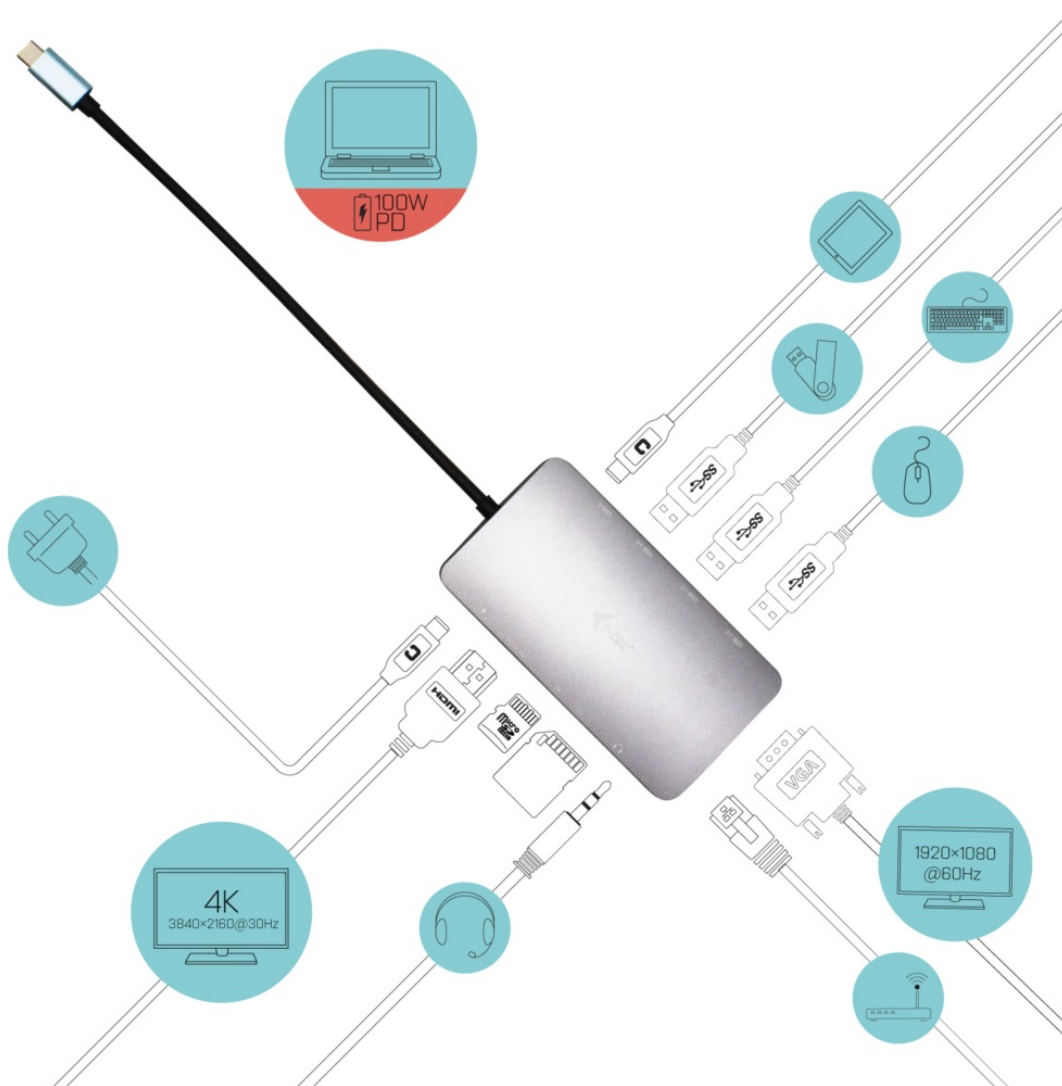

## I-TEC USB-C METAL NANO DOCK HDMI/VGA 100W + NABÍJEČKA

Cena celkem:	<b>2 449 Kč</b>
	<b>(bez DPH: 2 024 Kč)</b>
Běžná cena:	<b>2 694 Kč</b>
Ušetříte:	<b>245 Kč</b>
Kód zboží:	DOCTEC0089
Part No.:	C31NANOVGA100
Záruka:	24 měs.
Stav:	Nové zboží

### I-TEC USB-C Metal Nano Dock HDMI/VGA - vše, co potřebujete pro rozšíření

**Dokovací stanice I-TEC USB-C Metal Nano Dock HDMI/VGA** kompaktních rozměrů, která je vhodná na cesty. Poskytne vám dostatek konektorů pro připojení externího monitoru či projektoru. Konstrukce z broušeného hliníku zajišťuje mechanickou pevnost a odolnost při častém přenášení. **I-TEC USB-C Metal Nano Dock** obsahuje celou řadu portů v podobě **HDMI**, **VGA** i **USB 3.0**. Je tak kompatibilní s novými i staršími zařízeními. Porty USB vám umožní využívat rozmanité USB periferie, samozřejmostí je také přítomnost **GLAN Ethernetu** pro vysokorychlostní připojení k internetu. Pokud preferujete poslech hudby nebo on-line komunikaci v soukromí, jistě oceníte **kombinovaný 3.5mm audio/mic port** pro sluchátka s mikrofonem. Dokovací stanice umožní také **napájení notebooku nebo tabletu výkonem až 100 W**.

### I-TEC USB-C Metal Nano Dock HDMI/VGA 100 W + nabíječka

Dokovací stanice v kovovém provedení nabízí velké množství praktických portů. K počítači či notebooku se připojuje pomocí **USB-C portu s podporou Thunderbolt 3/4** a je tak schopná na podporovaných zařízeních přenášet i napájení **až 100 W**. Vysokorychlostní přístup k internetu lze realizovat skrze přítomný **RJ-45** port. K dokovací stanici lze připojit také monitor skrze rozhraní **HDMI** nebo **VGA**. Pro připojení periférií jsou přítomny **tři USB 3.0 porty** a jeden **USB-C port**. Mimo to je k dispozici i **čtečka microSD a SD karet**. Pro připojení sluchátek či mikrofonu pak slouží **kombinovaný 3,5 mm konektor**.