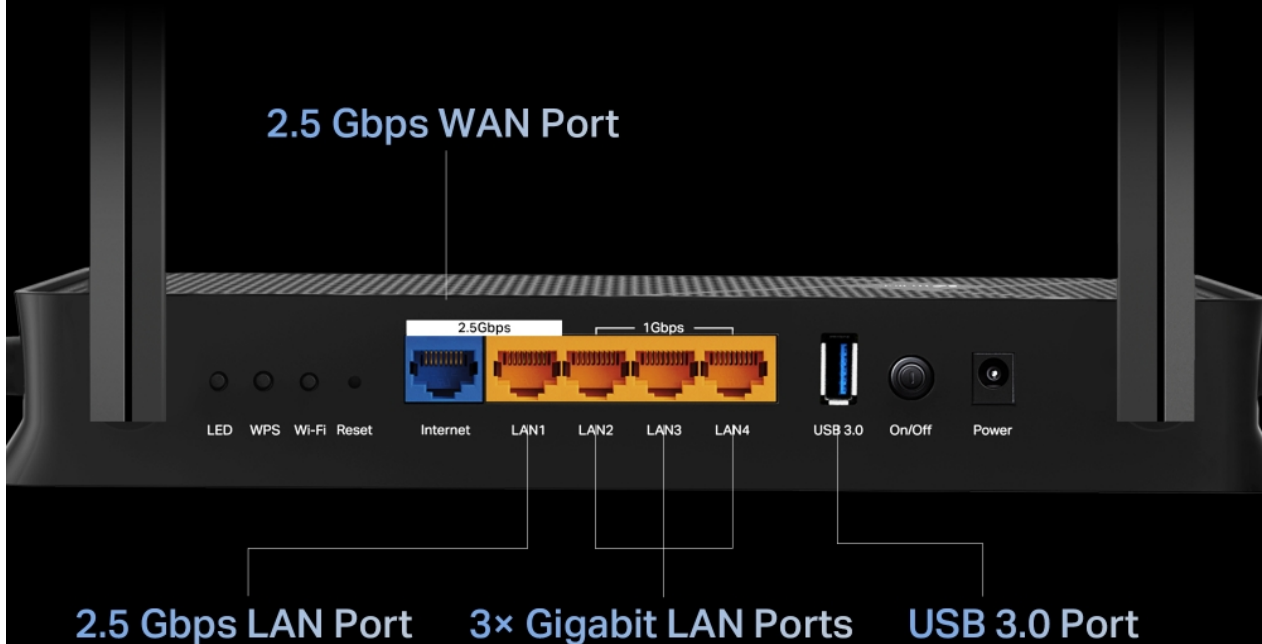

Router pracující v pásmech **2,4 a 5 GHz** je vybaven nejnovější bezdrátovou technologií **Wi-Fi 7** s podporou standardů **802.11a/b/g/n/ac/ax/be**. V pásmu 2,4 GHz dosahuje přenosových rychlostí **až 688 Mb/s** a v pásmu 5 GHz **až 2882 Mb/s**. Technologie **Beamforming** a čtyři externí antény se spojí a vytvoří silný a spolehlivý Wi-Fi signál v celé domácnosti. Pro snadné nastavení a použití lze využít **mobilní aplikaci Tether** nebo webové rozhraní.

4x

External antennas
with beamforming

More Capacity, Broader Coverage

VPN
Clients and Server

TP-Link
HomeShield

EasyMesh

— Compatible —

- **3,6 Gb/s dvoupásmová Wi-Fi 7** - BE3600 dvoupásmová Wi-Fi poskytuje rychlost až 3,6 Gb/s.
- **Široká škála připojení** - 1x 2,5 Gb/s port WAN, 1x 2,5 Gb/s port LAN a 3x GbE porty LAN nabízejí vysokorychlostní přenos dat.
- **Maximální pokrytí** - Čtyři externí antény spolu s technologií Beamforming zajišťují vyšší kapacitu, stabilnější a spolehlivější připojení a minimalizují rušení.
- **Kompatibilita s EasyMesh** - Je kompatibilní s routerem EasyMesh a prodlužovači dosahu, které vytvářejí jednotnou síť pro celou domácnost a eliminují výpadky a zpoždění při přechodu mezi signály.
- **Snadná instalace a použití** - Správa sítě nikdy nebyla snazší díky aplikaci Tether.
- **TP-Link HomeShield** - Vylepšené zabezpečení chrání před nejnovějšími kybernetickými hrozbami.
- **Široká kompatibilita** - Podporuje všechny generace a zařízení Wi-Fi a všechny poskytovatele internetu.

2.5 Gigabit Wired Connections

ZÁKLADNÍ SPECIFIKACE

Standard: 802.11a/b/g/n/ac/ax/be

Rychlost datového přenosu: 688 Mb/s - 2,4 GHz, 2882 Mb/s - 5 GHz

Anténa: 4x externí anténa

Porty: 1x 2,5G RJ-45 WAN, 1x 2,5G RJ-45 LAN, 3x GbE RJ-45, 1x USB 3.0