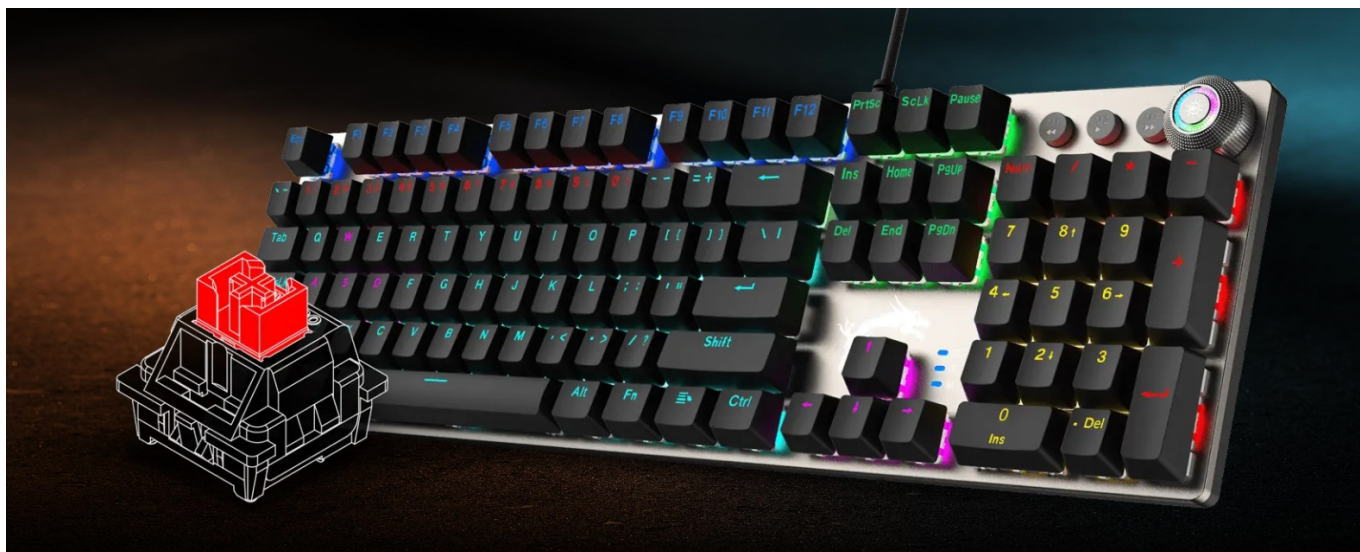

Mechanická klávesnice MSI FORGE GK310 v sobě spojuje výkon a estetiku, díky které se skvěle uplatní v herním koutku i na pracovním stole. Je totiž ideální nejenom na gaming, ale také kreativní činnosti a náročnou práci. Klávesy jsou osazeny **mechanickými lineárními spínači MSI Red**, které podporují přesnost a plynulost každého stisku.

Současně disponují **dlouhou životností více než 60 milionů stisknutí**, takže se dokonale hodí pro herní žánry s vypečenými bossy nebo zběsilou hratelností. Ve spojení s **ergonomickým designem kláves** se klávesnice MSI FORGE GK310 ovládání s maximálním pohodlím. Díky konstrukčnímu profilu **podporuje přirozenou polohu rukou** pro rychlé psaní a komfortní ovládání her.

Dosažená poloha rukou rovněž **snižuje námahu zápěstí** během dlouhodobého používání. **Odnímatelný horní kryt** vám umožní upravit celkový styl klávesnice nebo ulehčit údržbu. **Praktický ovládač** vám umožní jednoduchou změnu herního nebo kancelářského režimu. Tento ovládací prvek slouží také k nastavení světelných efektů, jasu nebo hlasitosti. Nechybí ani **multimediální tlačítka** pro snadnou kontrolu hlavních funkcí či přístup k nastaveným profilům.