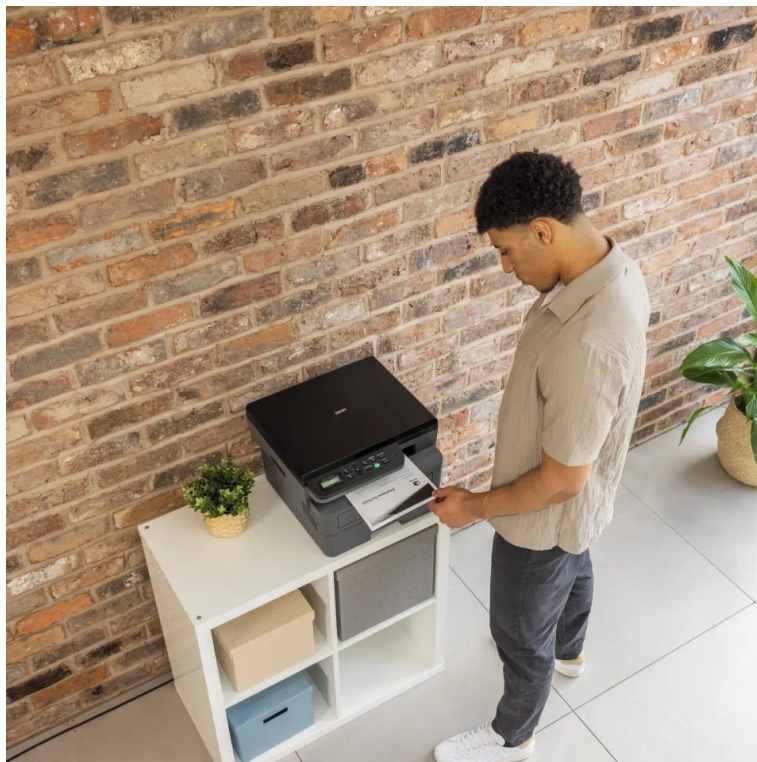

Brother DCP-L2600D - buďte produktivní s oboustranným tiskem

Multifunkční tiskárna Brother DCP-L2600D nabízí klíčové funkce pro chod firemní kanceláře nebo menší pracovní skupiny. Tiskárna v sobě integruje také **kopírku** a **skener**, takže s jedním zařízením obsáhnete veškerou každodenní agendu. Díky **rychlosti tisku až 34 stran za minutu** podporuje svižnou produkci dokumentů. Ve spojení s funkcí **automatického oboustranného tisku** šetří čas, peníze a zvyšuje pracovní efektivitu. Snadné a intuitivní ovládání zajišťuje **LCD displej s tlačítky**. Pro drátové připojení slouží rozhraní **USB**.

Brother DCP-L2600D

Multifunkční černobílá laserová tiskárna formátu **A4** nabízející rozlišení tisku **1200 × 1200 DPI** a rychlost tisku až 34 stran za minutu. Disponuje vestavěným skenerem s rozlišením až **1200 × 1200 DPI**. Potěší též **automatický duplexní tisk** s rychlostí až 16 stran za minutu. Vybavena je zásobníkem papíru s kapacitou **250 listů**. Ovládání je velmi snadné díky **dvouřádkovému LCD** displeji s tlačítky. Tiskárnu je možné připojit drátově přes **USB**.