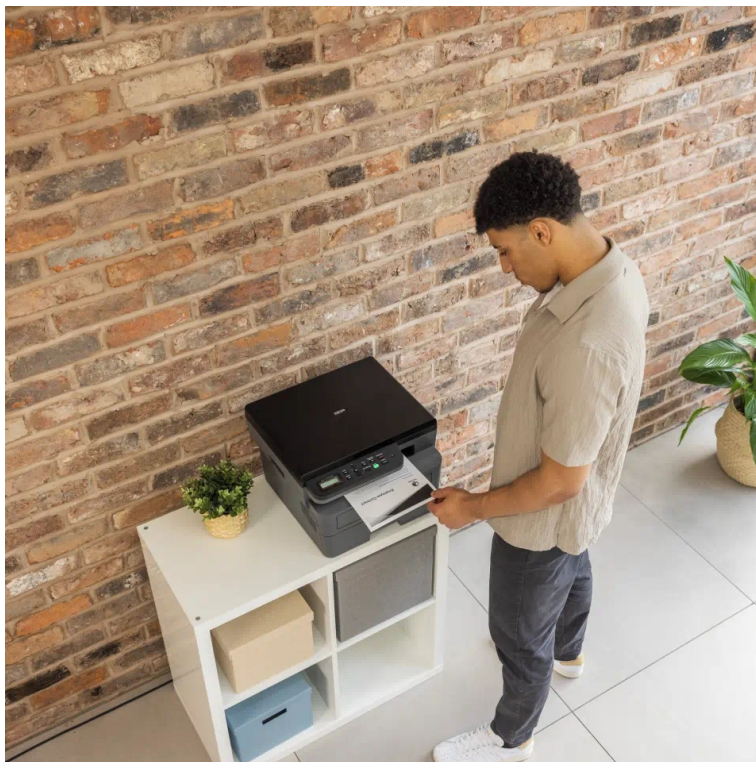

Brother DCP-L2622DW - buďte produktivní s oboustranným tiskem

Multifunkční tiskárna Brother DCP-L2622DW nabízí klíčové funkce pro chod firemní kanceláře nebo menší pracovní skupiny. Tiskárna v sobě integruje také **kopírku** a **skener**, takže s jedním zařízením obsáhnete veškerou každodenní agendu. Díky **rychlosti tisku až 34 stran za minutu** podporuje svižnou produkci dokumentů.