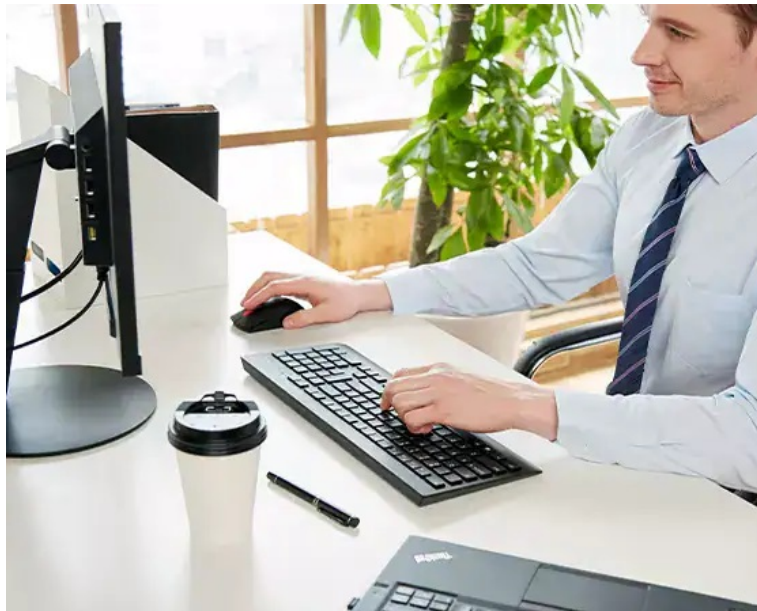

Lenovo Professional Wireless Combo představuje set bezdrátové klávesnice a myši pro profesionální pracovní činnost na PC. **Bezdrátová klávesnice Lenovo plné velikosti** je vybavena numerickým blokem pro snadné zadávání číselných znaků nebo **multimediálními klávesami**, s pomocí kterých máte přehrávání multimédií jednoduše a kdykoli na dosah. Vyznačuje se **tenkým designem** a klávesami, které podporují komfortní psaní a **tichý provoz**.

Bezdrátová myš Lenovo také dbá na uživatelské pohodlí. Ergonomický design zajišťuje pevné uchopení a ve spojení s **laserovým snímačem s rozlišením 1600 DPI** zajišťuje efektivní ovládání po celý den. Pro **bezdrátové připojení** slouží rozhraní 2,4 GHz (USB adaptér).

Lenovo Professional Wireless Combo

Kvalitní set klávesnice a myši pokryje všechny vaše základní kancelářské potřeby. Klávesnice nabízí nastavitelné naklápěcí nožičky, konstrukci odolnou proti polití, tiché klávesy s citlivou odezvou a prvotřídní zážitek ze psaní. Potěší také vyhrazené **multimediální klávesy**. Ergonomická myš je vybavena **laserovým senzorem** s rozlišením snímače **1600 DPI**, které zaručí hladké a přesné ovládání.