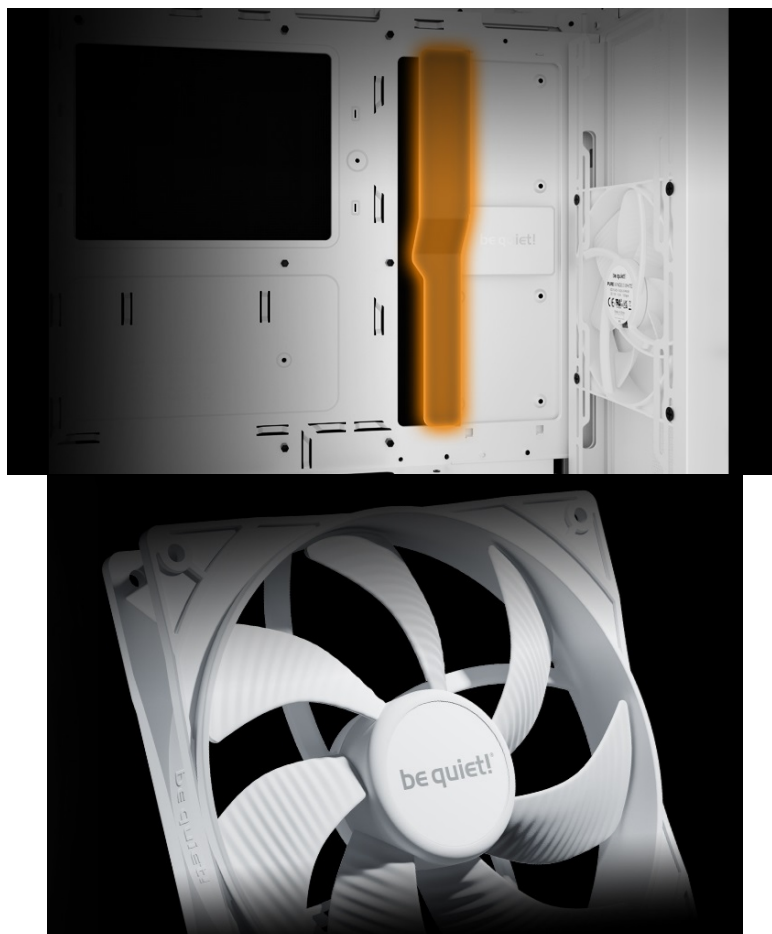

## BE QUIET! PURE BASE 501 AIRFLOW BÍLÁ

Cena celkem:

**2 399 Kč**  
**(bez DPH: 1 983 Kč)**

Běžná cena:

**2 639 Kč**

Ušetříte:

**240 Kč**

Kód zboží:

### Lepší airflow, lepší chod vašeho PC - Be quiet! PURE BASE 501 Airflow

Počítačová skříň **Be quiet! PURE BASE 501 Airflow** ve formátu **ATX**, která je vhodná pro stavbu všestranně zaměřených PC systémů. Provedení se vyznačuje elegancí bez rušivých prvků. Skříň disponuje dvojicí předinstalovaných ventilátorů Pure Wings 3. Design lopatek podporuje silné proudění vzduchu bez nadměrného hluku. Pro ještě lepší chladičí výkon je tento model vybaven **perforovaným předním panelem**, a tak přináší špičkový výkon pro spolehlivý chod náročných sestav.

PC skříň **Be quiet! PURE BASE 501 Airflow** v provedení Middle Tower nabízí dostatek prostoru pro všechny komponenty

a vměstnají se do ní moderní grafické karty nebo velké chladiče, radiátor a samozřejmě ventilátory. Svým uspořádáním a designem umožňuje **efektivní správu kabeláže** a podílí se na celkově čistém uspořádání. Na vnější horním panelu naleznete snadno přístupné konektory pro připojení moderních periférií.

### ZÁKLADNÍ SPECIFIKACE

**Provedení skříně:** Middle Tower

**Interní pozice:** 5 × 2,5", 2 × 3,5"

**Kompatibilita základní desky:** ATX, Micro ATX, Mini-ITX

**Zdroj:** bez zdroje

**Konektory na horním panelu:** 2 × USB 3.2 Gen1, 1 × USB-C 3.2 Gen2, 1 × kombinovaný port sluchátek a mikrofonu