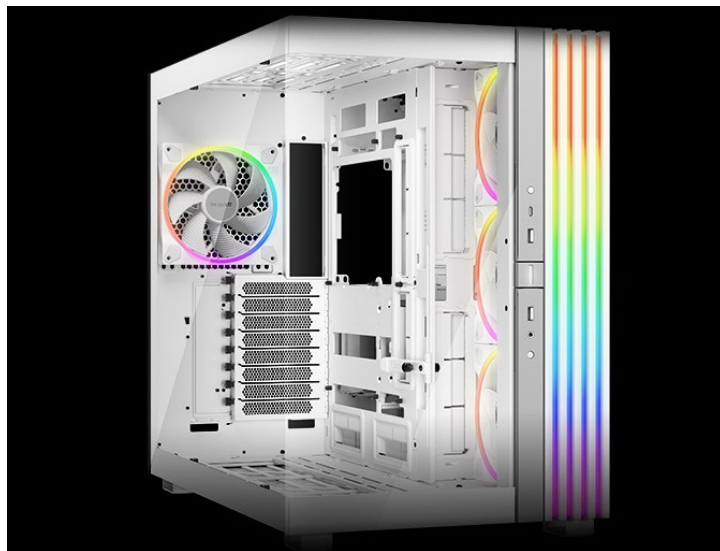

### Be quiet! LIGHT BASE 900FX - dívejte se, jak krásně vypadá

Počítačová skříň Be quiet! LIGHT BASE 900FX moderního střihu, která svými rozměry a funkcí potěší všechny náročné uživatele a kutily. Kombinuje stylový vzhled s průhlednými panely spolu s efektivním chlazením. Ve výsledku pak získáte skvěle vypadající PC systém s vysokým výkonem a tichým provozem. Uplatní se při tvorbě **herní sestavy, multimediálního centra i pracovní stanice**. Pro variabilní konfiguraci je zde místa víc než dost. **Velké průhledné panely na přední a boční straně** poskytují panoramatický pohled na komponenty uvnitř skříně. Fanoušky osvětlení potěší přítomnost **ARGB LED pásku**.

Další předností je podpora **přemístitelných nožiček**, díky čemuž můžete PC otočit a umístit ve svislé i vodorovné poloze. **PC skříň Be quiet! LIGHT BASE 900FX** je osazena **4 předinstalovanými ventilátory s ARGB posvícením**. Light Wings ventilátory svým designem lopatek podporují optimalizované proudění vzduchu a snižují turbulence pro dosažení tichého provozu. Prostor uvnitř skříně vám umožní vytvořit rozmanité konfigurace s extrémně výkonnými grafickými kartami, radiátory nebo **základními deskami ve formátu E-ATX, XL-ATX, ATX, Micro ATX, Mini-ITX**.

### **Be quiet! LIGHT BASE 900FX**

Unikátní počítačová skříň s průhlednou bočnicí i předním panelem formátu **Middle Tower** nabízí dostatek prostoru pro montáž většiny dostupných komponent. Hlavní předností této skříně je možnost **rychlé změny její orientace** díky systému **odnímatelných a přemístitelných nožiček**. Skříň je dodávána **se čtyřmi předinstalovanými 140mm ventilátory s ARGB podsvícením**. K tomu nabízí dalších až **6 pozic pro ventilátory** a **dva integrované rozbočovače ventilátorů a ARGB**. Na předním panelu se nachází **dva porty USB 3.0**, jeden port **USB-C**, sluchátkový výstup a audio vstup pro