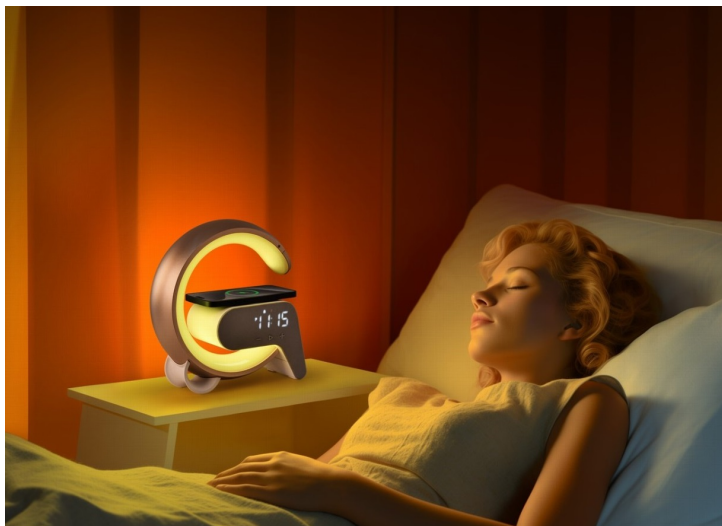

Popis**IMMAX LED FLAMINGO - světlo pro relaxaci, nabíječka pro smartphone**

Stolní lampička IMMAX LED FLAMINGO, která do místnosti vnese nejenom potřebné osvětlení, ale také stylový vzhled. Uplatní se tak rovněž jako nepřehlédnutelný doplněk v místnosti. Kromě osvětlení přináší také možnost **bezdrátového Qi napájení a budík**. LED lampička **IMMAX FLAMINGO** produkuje teplý odstín světla, které vytvoří příjemnou atmosféru v interiéru. Nechybí ani **funkce plynulého stmívání a RGB podsvícení**, takže je ideální na usínání nebo vytvoření přívětivé nálady v dětském pokojíčku apod.

Pro navození relaxačního stavu disponuje také **6 přírodními zvuky**, které zklidní mysl. Škálu funkcí doplňuje **Bluetooth reproduktor**, který vám umožní přehrávání hudby přímo z vašeho smartphonu nebo tabletu. **Lampička IMMAX LED FLAMINGO** je opatřena displejem, který zobrazuje čas. Nastavit lze rovněž **budík s 2 časy buzení**. Horní plocha obsahuje integrovanou **Qi nabíječku pro bezdrátové napájení** kompatibilního smartphonu.

IMMAX LED FLAMINGO

Netradiční LED stolní lampička s praktickým **digitálním displejem** a s efektním **RGB podsvícením**. Nabízí teplý odstín světla a plynulé stmívání. Tato lampička je ideální do dětských pokojíčků díky možnosti **přehrávání šesti různých přírodních zvuků** či bílého šumu k večernímu zklidnění. LED displej disponuje možností ztlumení i úplného vypnutí. Pro přehrávání hudby z mobilního zařízení bez nutnosti připojení kabelu je připraven **Bluetooth reproduktor**. K dispozici je navíc i **duální budík** pro dva různé časy probuzení, **bezdrátová nabíječka standardu Qi** a nabíjecí **USB port** pro nabíjení

Stmívání: ano, 3 úrovně jasu

Napájení: 12 V / 2,5 A (adaptér 100-240 V AC součástí balení)

Výstupní napájení: 5 V / 1 A (USB nabíjení)

Rozměry: 228 × 217 × 82 mm

Barva: zlatá

Stupeň krytí: IP20