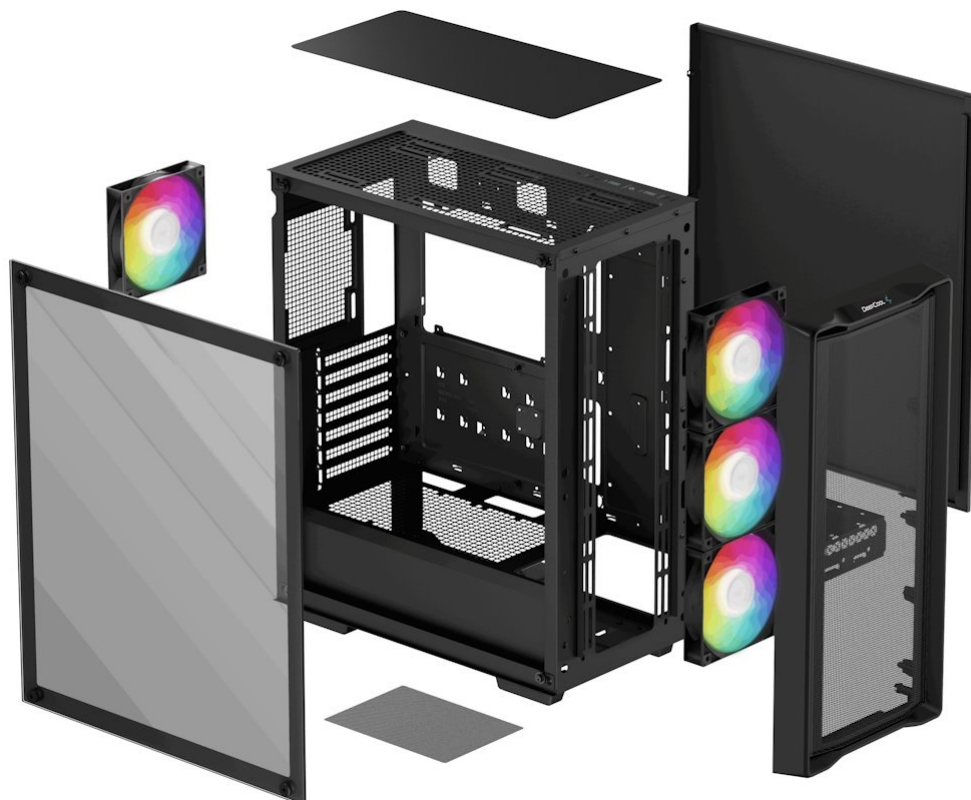

Počítačová skříň DEEPCOOL CC560 MESH V2 ve formátu **Middle Tower**, která je vhodná pro stavbu moderních PC systému. Díky provedení skříně zabere méně místa než klasický desktop. Současně poskytuje dostatek vnitřního prostoru pro uložení a uspořádání všech komponent. Design s **průhlednou bočnicí** vám umožní ideální a ničím nerušený vzhled do vnitřku skříně a sledovat všechny pracovní nebo herní součástky během provozu.

Skříň DEEPCOOL CC560 MESH V2 disponuje také **4 předinstalovanými ventilátory s ARGB podsvícením**, které se postarají o efektivní chlazení a stylový vzhled. Na horním panelu se nachází základní ovládání a také konektory pro připojení periferních zařízení.

DEEPCOOL CC560 MESH V2

Skříň formátu Middle Tower s **průhlednou bočnicí** a **perforovaným předním panelem** nabízí **dvě 2,5"** pozice pro SSD disky a **dvě 3,5"** pozice pro pevné disky. Na horním panelu se nachází dva **USB 3.0** porty a kombinovaný port sluchátek a mikrofonu. Skříň je osazena celkem **čtyřmi ventilátory s ARGB podsvícením** o velikosti 120 mm. Důmyslné řešení umožňuje pohodlné umístění **až 360 mm dlouhého výměníku** vodního chlazení na přední straně. Ve skříni je dostatek prostoru pro chladič CPU do výšky až 165 mm a grafickou kartu o délce 370 mm. Dodávána je **bez zdroje**. Součástí je také **prachový filtr**.

ZÁKLADNÍ SPECIFIKACE

Provedení skříně: Middle Tower

Interní pozice: 2× 2,5", 1× 2,5"/3,5", 1× 3,5"

Kompatibilita základní desky: ATX, Micro ATX, Mini-ITX

Zdroj: bez zdroje

Konektory na horním panelu: 2× USB 3.0, 1× kombinovaný port sluchátek a mikrofonu