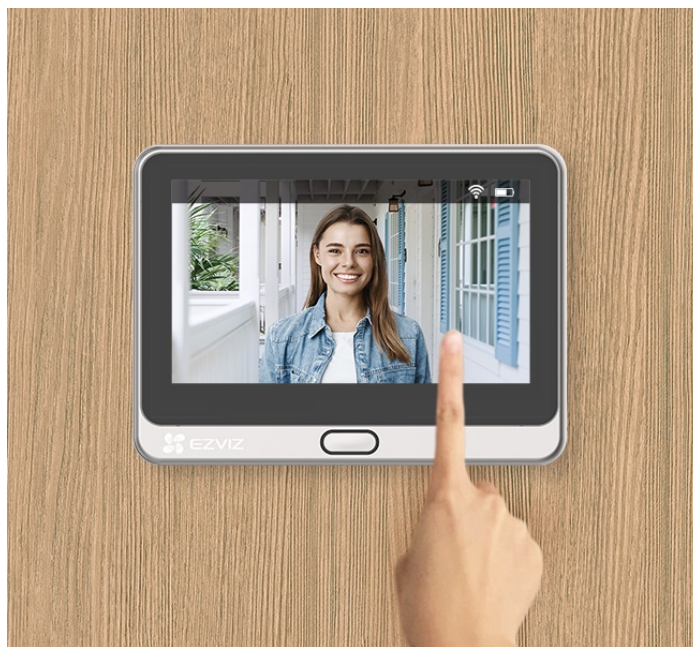

Chytrý dveřní videotelefon EZVIZ DP2 2K, který přináší bezpečnost a pohodlné ovládání až k vašim domovním dveřím. Dveřní kukátko s kamerou nabízí obraz v **rozlišení 2K** a umožňuje snímání prostoru v širokých zorných úhlech. Díky tomu vám přehledně zprostředkuje, kdo stojí za dveřmi. Ostrý obraz je pak ideální pro jasnou identifikaci osoby. Skrze **barevný dotykový displej** můžete snadno a intuitivně ovládat jednotlivé funkce. Ve spojení s **inteligentní detekcí pohybu** máte vše pod kontrolou a můžete se cítit bezpečně v každé situaci.

Dveřní videotelefon EZVIZ DP2 2K vám poslouží nejenom k živému zobrazení, ale také **obousměrnému videohovoru**, což oceníte například při uvítání přátel, doručování balíčků, pošty nebo využívání dalších služeb. Samozřejmostí je také **podpora nočního vidění** díky IR přísvitu do vzdálenosti až 5 m. Součástí je rovněž **zvonek**.

EZVIZ DP2 2K

Dveřní kukátko s kamerou a funkcí zvonku nabízí rozlišení **2304 x 1296** obrazových bodů a úhel záběru **166°**. Video ve vysoké kvalitě zaručí také při nočních záběrech díky **IR přísvitu** s dosahem až 5 m. **PIR čidlo** pro detekci pohybu zajistí dokonalé zabezpečení prostoru. Kukátko disponuje 4,3" dotykovým displejem, bezdrátovým připojením **Wi-Fi** a slotem pro paměťovou kartu o velikosti až 512 GB pro nahrávání záznamu. Díky mobilní aplikaci budete mít přehled o situaci před dveřmi **24 hodin denně, 7 dní v týdnu** odkudkoli skrze váš smartphone. O napájení se stará vestavěná baterie s kapacitou **4600 mAh**, nebo napájecí adaptér (není součástí balení).

Součástí balení je USB kabel, montážní základna, kryt, úchytka a 6x šroub.

ZÁKLADNÍ SPECIFIKACE

Snímací čip: 1/2,7" CMOS, f = 2,0 mm, úhel záběru diagonálně 166°

Maximální rozlišení: 2304 x 1296 px

Funkce: zvoněk, dotykový displej, záznam, podpora microSD karet, Wi-Fi, mobilní aplikace, obousměrný audio přenos, PIR čidlo, DWDR