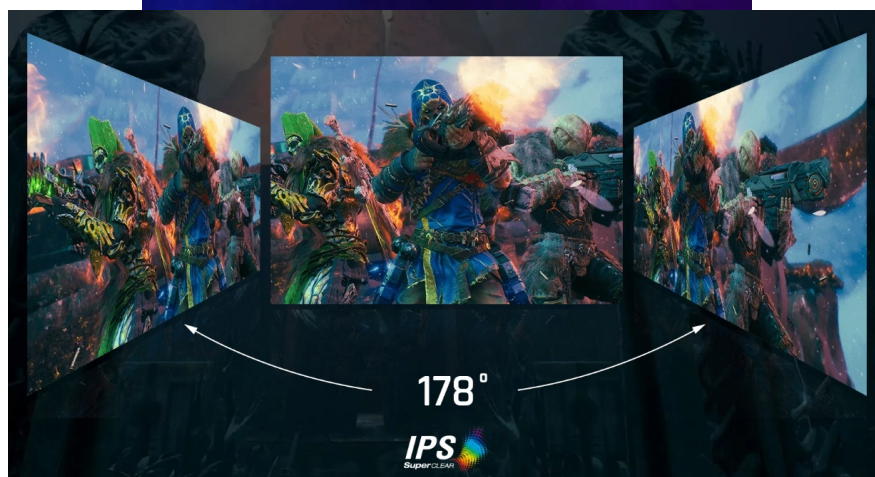

Monitor ViewSonic VX2758A-2K-PRO-3 je vybaven také **technologií EyePro Tech**, která efektivně odfiltruje blikání a modré světlo. Díky tomu **potlačuje digitální únavu očí** a umožní dlouhodobé filmové maratony nebo noční herní seance. Samozřejmostí je také dostatečná konektivita, která zahrnuje **dvojici HDMI portů** a **DisplayPort**. Monitor ViewSonic VX2479-HD-PRO-3 tak propojíte s počítačem i herní konzolí a využijete jejich výkon pro neutuchající zábavu.