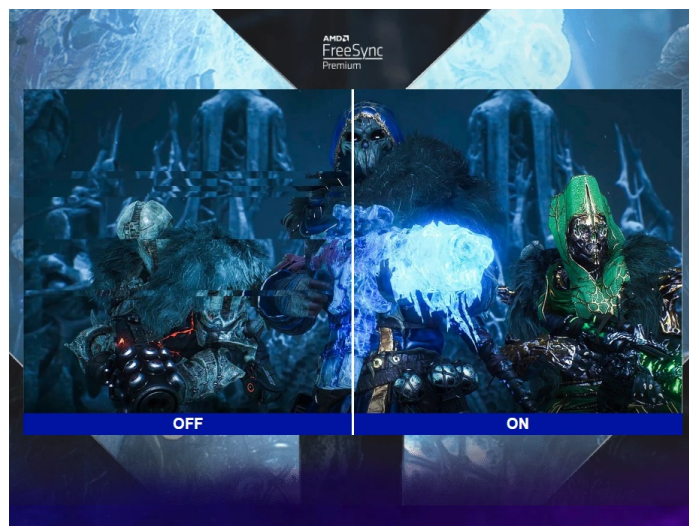

Popis

QHD monitor ViewSonic VX2758A-2K-PRO2 - každý pixel k vítězství se počítá

Výkonný herní monitor ViewSonic VX2758A-2K-PRO-3 je navržen pro nekompromisní, profesionální gaming. Na **velké ploše 27"** si vychutnáte mimořádně ostrý obraz a detaily ve **QHD** kvalitě s podporou technologie **panelu SuperClear IPS**. Díky tomu a **99% pokrytí sRGB barevné palety** je obraz živý a s věrnými barvami ze všech stran pohledu.

Monitor ViewSonic VX2758A-2K-PRO-3 je vybaven také **technologií EyePro Tech**, která efektivně odfiltruje blikání a modré světlo. Díky tomu **potlačuje digitální únavu očí** a umožní dlouhodobé filmové maratony nebo noční herní seance. Samozřejmostí je také dostatečná konektivita, která zahrnuje **dvojici HDMI portů** a **DisplayPort**. Monitor ViewSonic VX2479-HD-PRO-3 tak propojíte s počítačem i herní konzolí a využijete jejich výkon pro neutuchající zábavu.

ViewSonic VX2758A-2K-PRO-3

Herní LED monitor s úhlopříčkou **27"** nabízí Quad HD rozlišení **2560 × 1440** obrazových bodů. Disponuje dobou odezvy **1 ms**, kontrastním poměrem **1000 : 1**, jasem **300 cd/m²** a **99% pokrytím sRGB barevné palety**. Obnovovací frekvence **až 240 Hz** spolu s podporou technologie **AMD FreeSync Premium** nabízí intenzivní akci bez trhání, zadržávání nebo rozmazávání obrazu při pohybu. Příjemné jsou též pozorovací úhly **178°** horizontálně i vertikálně.