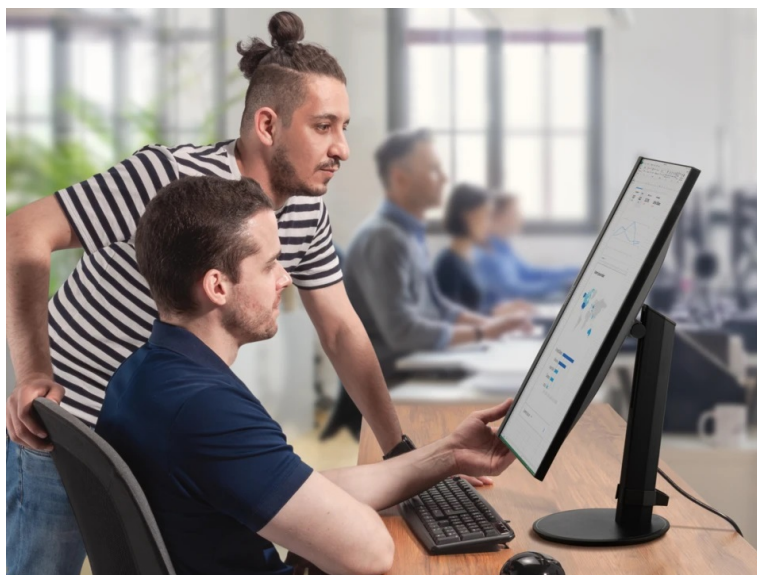

### ViewSonic VG2709-2K - práce i zábava s ochranou očí

**4K monitor ViewSonic VG2709-2K-mhd-2** přináší optimální obrazovou plochu pro firemní i domácí účely. Díky dostupným konektorům je ideální pro doplnění moderního PC systému a podpoří komfortní sledování obsahu ve špičkové míře detailů. **Displej s úhlopříčkou 27"** vám poskytne komfortní pracovní plochu, na které přehledně zobrazíte aplikace, dokumenty, internetové stránky a samozřejmě také pestrý multimediální obsah. Pro potřeby multimediální zábavy je **monitor ViewSonic VG2709-2K-mhd-2** vybaven také integrovanými **reproduktory**.

**QHD rozlišení 4K** produkuje ostrý a detailní obraz. Podáním obrazu a **99% pokrytím sRGB barevné palety** se tak uplatní i při pokročilejší pracovní činnosti, jako například editaci obrázků, fotografií apod. **SuperClear IPS panel** podporuj široké pozorovací úhly, takže komfortní sledování bez zkreslení je zajištěno i při pohledu ze stran. Pro připojení slouží porty **HDMI** a **DisplayPort**, díky čemuž monitor **ViewSonic VG2709-2K** připojíte k široké škále moderních zařízení. **Technologie ViewSonic Eye ProTech** zajistí pohodlí pro vaše oči při dlouhodobé námaze. **Technologie Flicker-Free** snižuje blikání obrazovky a nechybí ani filtr modrého světla.