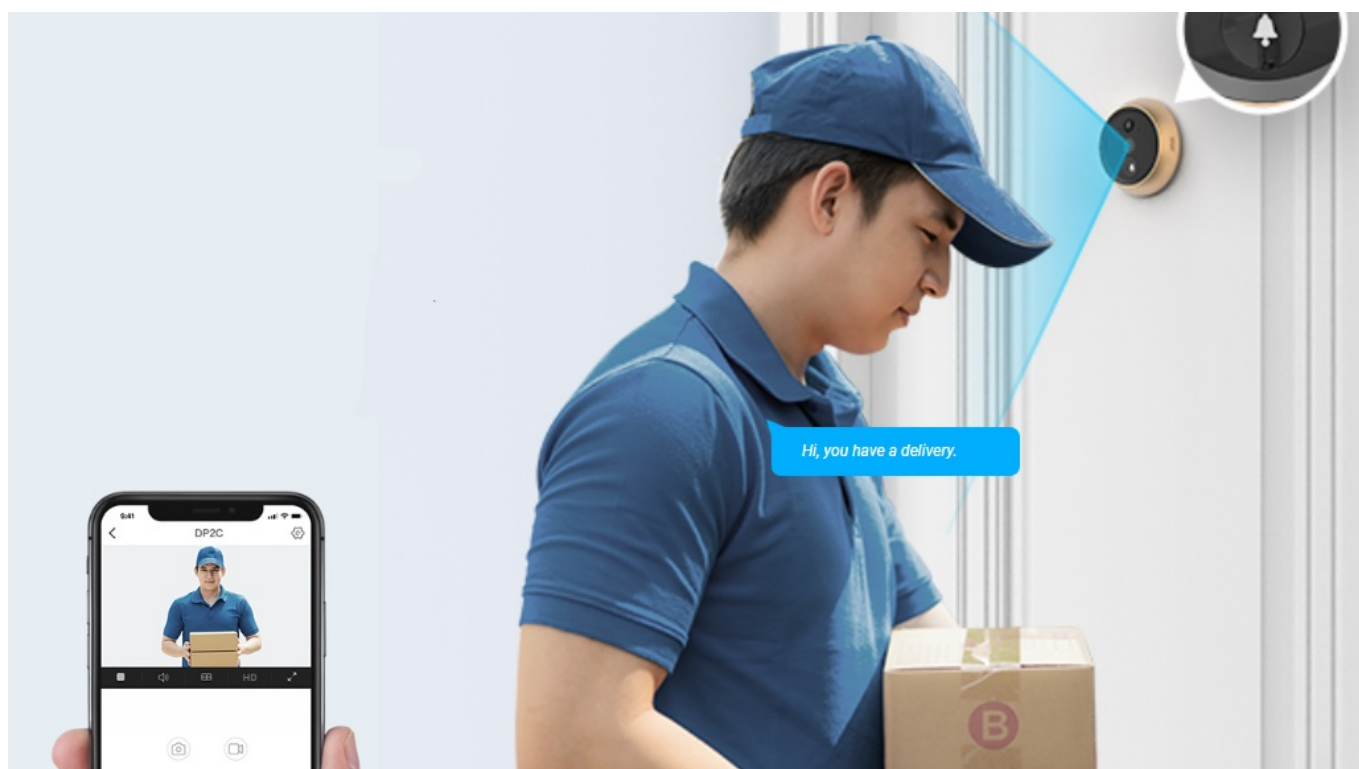

### Videotelefon EZVIZ DP2C - vždy víte, kdo stojí za dveřmi

**Dveřní videotelefon EZVIZ DP2C** pro zvýšení zabezpečení ve vaší chytré domácnosti. S jeho pomocí jednoduše a bezpečně zjistíte, kdo klepe na dveře. Obsahuje **kukátko s kamerou a funkcí zvonku**. Obraz snímá v jasném a detailním **rozlišení Full HD a široké úhly záběru** zachytí velký prostor okolo. **Barevný dotykový displej** kukátka je snadno použitelný a obsluhu zvládne celá rodina. S přehledem nahradí klasické malé kukátko, které nejenom nezachytí mnoho, ale často také vidění zkresluje.

Obrazovku lze také nastavit pro automatické zapnutí při detekci návštěvníka. Díky **bezdrátovému připojení** lze chytrý dveřní **videotelefon EZVIZ DP2C** propojit se smartphonem a skrze mobilní aplikaci monitorovat prostor před dveřmi. Samozřejmostí je **konstrukce z kvalitních a odolných materiálů**, které zajistí robustnost a pevnost pro instalaci ve venkovním prostoru.

## EZVIZ DP2C

Dveřní kukátko s kamerou a funkcí zvonku nabízí rozlišení **1920 x 1080** obrazových bodů a úhel záběru **155°**. Video ve vysoké kvalitě zaručí také při nočních záběrech díky **IR přísvitu** s dosahem až 5 m. **PIR čidlo** pro detekci pohybu zajistí dokonalé zabezpečení prostoru. Kukátko disponuje 4,3" barevným displejem, bezdrátovým připojením **Wi-Fi** a slotem pro paměťovou kartu o velikosti až 512 GB pro nahrávání záznamu. Díky mobilní aplikaci budete mít přehled o situaci před dveřmi **24 hodin denně, 7 dní v týdnu** odkudkoli skrze váš smartphone. Zajistě potěší také **podpora hlasových**