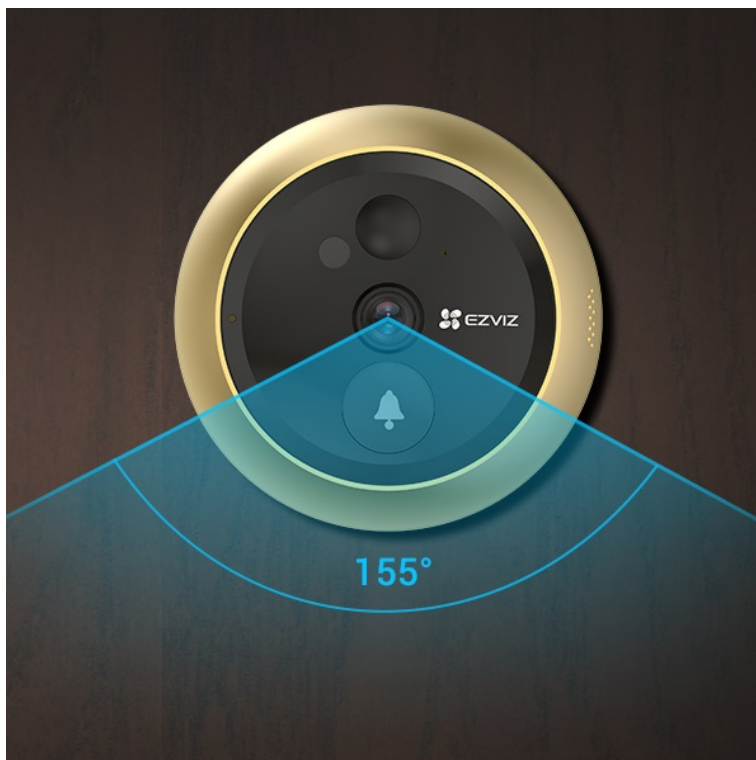

### Videotelefon EZVIZ DP2C - vždy víte, kdo stojí za dveřmi

**Dveřní videotelefon EZVIZ DP2C** pro zvýšení zabezpečení ve vaší chytré domácnosti. S jeho pomocí jednoduše a bezpečně zjistíte, kdo klepe na dveře. Obsahuje **kukátko s kamerou a funkcí zvonku**. Obraz snímá v jasném a detailním **rozlišení Full HD a široké úhly záběru** zachytí velký prostor okolo. **Barevný dotykový displej** kukátka je snadno použitelný a obsluhu zvládne celá rodina. S přehledem nahradí klasické malé kukátko, které nejenom nezachytí mnoho, ale často také vidění zkresluje.

Obrazovku lze také nastavit pro automatické zapnutí při detekci návštěvníka. Díky **bezdrátovému připojení** lze chytrý dveřní **videotelefon EZVIZ DP2C** propojit se smartphonem a skrze mobilní aplikaci monitorovat prostor před dveřmi. Samozřejmostí je **konstrukce z kvalitních a odolných materiálů**, které zajistí robustnost a pevnost pro instalaci ve venkovním prostoru.

## EZVIZ DP2C

Dveřní kukátko s kamerou a funkcí zvonku nabízí rozlišení **1920 x 1080** obrazových bodů a úhel záběru **155°**. Video ve vysoké kvalitě zaručí také při nočních záběrech díky **IR přísvitu** s dosahem až 5 m. **PIR čidlo** pro detekci pohybu zajistí dokonalé zabezpečení prostoru. Kukátko disponuje 4,3" barevným displejem, bezdrátovým připojením **Wi-Fi** a slotem pro paměťovou kartu o velikosti až 512 GB pro nahrávání záznamu. Díky mobilní aplikaci budete mít přehled o situaci před dveřmi **24 hodin denně, 7 dní v týdnu** odkudkoli skrze váš smartphone. Zajistě potěší také **podpora hlasových**

## ZÁKLADNÍ SPECIFIKACE

**Snímací čip:** 1/3" CMOS,  $f = 2,0$  mm, úhel záběru diagonálně 155°

**Maximální rozlišení:** 1920 × 1080 px

**Funkce:** zvonek, displej, záznam, podpora micro SD karet, Wi-Fi, mobilní aplikace, obousměrný audio přenos, PIR čidlo, kompresní technologie H.265