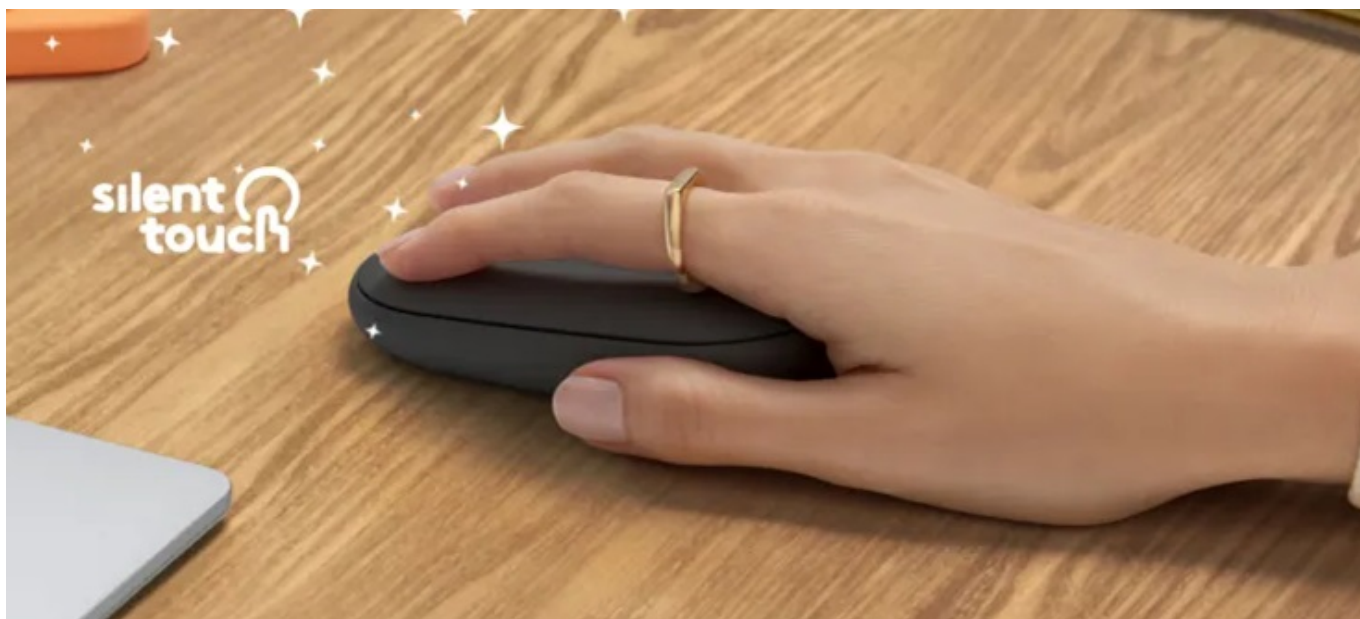

LOGITECH PEBBLE 2 M350S

Cena celkem:	797 Kč
	(bez DPH: 659 Kč)
Běžná cena:	877 Kč
Ušetříte:	80 Kč
Kód zboží:	MOULOG1027
Part No.:	910-007015
Záruka:	24 měs.
Stav:	Nové zboží

Popis

Tenká myš Logitech Pebble 2 M350s - pracujte tiše až na 3 zařízeních

Bezdrátová myš Logitech Pebble 2 M350s pro každodenní práci s počítačem nebo notebookem. Kromě potřebné funkčnosti se vyznačuje také stylovým vzhledem. Myš **Logitech Pebble 2 M350s** zaujme svým minimalistickým, **tenkým designem a kompaktními rozměry**. Díky tomu ideálně padne do ruky a je také snadno přenosná v tašce nebo batohu. Představuje tak praktické příslušenství pro práci na cestách.

Díky **technologii Silent Touch** jsou tlačítka myši výrazně tišší a bez obav s ní můžete pracovat například v knihovně, ve školní učebně apod. Pro připojení slouží bezdrátové rozhraní **Bluetooth** či **USB adaptér Logi Bolt**. Ve spojení s **technologíí Easy-Switch** můžete rychle a jednoduše přepínat až mezi 3 zařízeními pouhým tlačítkem na spodní straně. **Konstrukce z recyklovaného plastu** potěší ty, kteří dbají na ekologii.

Logitech Pebble 2 M350s

Tenká optická myš vybavená technologií **SilentTouch** disponuje přesným senzorem s rozlišením **až 4000 DPI**. Myš je možné připojit skrze **Bluetooth** či využít **USB adaptér Logi Bolt** (není součástí balení) a připojení **2,4 GHz**. S technologií **Easy-Switch** lze myš používat až na 3 zařízeních současně, mezi kterými je možné jednoduše přepínat pomocí tlačítka na spodní straně. V aplikaci Logi Options+ je možné přizpůsobit si prostřední tlačítko myši pro provádění každodenních akcí, jako je kopírování/vkládání, snímek obrazovky a otevření aplikace. Díky baterii s životností **až 24 měsíců** si nebudete muset dělat starosti s častou výměnou baterií. Výhodou je také samostatné **tlačítko pro zapnutí či vypnutí** myši, které zajistí delší životnost baterie.