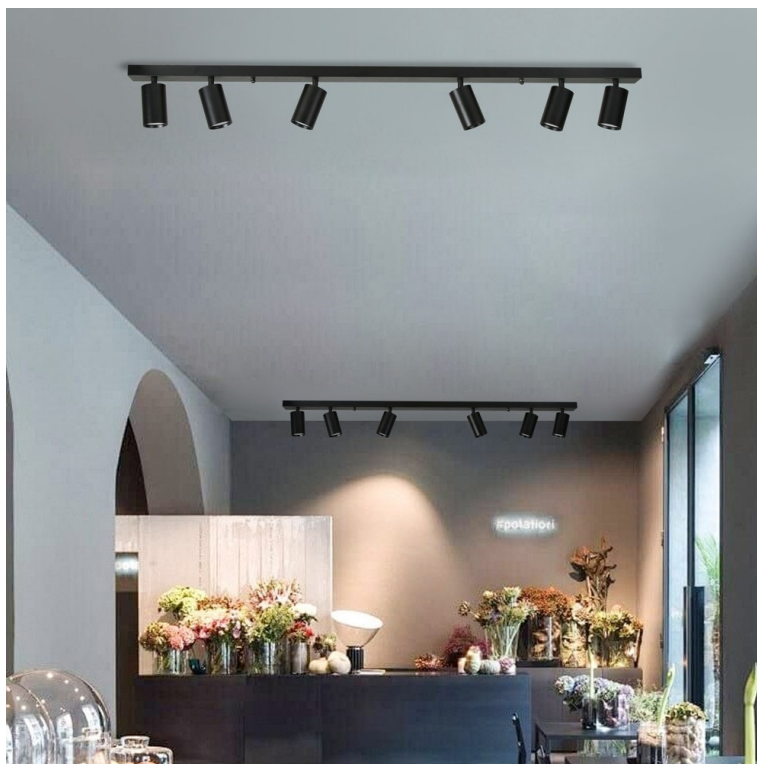

Chytré osvětlení IMMAX NEO LITE PUNTO-6 SMART do každé moderní domácnosti. Vyznačuje se **elegantním designem**, který se skvěle hodí do jakékoli místnosti - kuchyně, obývacího pokoje, ložnice nebo třeba na chodbu. Díky podpoře chytrých technologií světlo IMMAX NEO LITE PUNTO-6 SMART **snadno integrujete do systému Smart domu**. Chytrou LED žárovku můžete **jednoduše ovládat pomocí mobilní aplikace** (Android i iOS), případně lze využít také **hlasové asistenty** Amazon Alexa, Apple Siri nebo Google Assistant.

Ovládejte **nastavení jasu nebo barevné teploty** a přizpůsobte osvětlení podle své nálady nebo situace. **Barva světla RGB a přechod mezi teplou až studenou bílou** vám umožní snadno vytvořit relaxační nebo romantickou atmosféru, nebo jasně osvětlené prostředí, ve kterém se potřebujete soustředit na práci. **Stropní chytré svítidlo IMMAX NEO LITE PUNTO-6** disponuje **šesticí LED žárovek IMMAX NEO LITE**, které **spotřebovávají méně energie** a jsou ideální pro úsporu nákladů. Potěší také jednoduchá a rychlá instalace.

IMMAX NEO LITE PUNTO-6 SMART

Sada stropního/nástěnného svítidla PUNTO a šesti chytrých LED žárovek IMMAX NEO LITE nabízí perfektní kombinaci stylu a technologie, která oživí každý interiér.

Série bodových svítidel PUNTO představuje **kvalitní kovová svítidla** v elegantním, matně černém provedení, která jsou ideální volbou pro funkční osvětlení současných interiérů. Svítidla mohou být instalována jako **nástěnná i stropní**, což zvyšuje jejich flexibilitu a univerzálnost. Šest směrových hlav je nerovnoměrně rozloženo na 119 cm dlouhé základně a díky pohyblivým kloubům lze světelné pruhy zacílit přesně tam, kde je potřeba. Osazeno je **šesti patcemi GU10** pro instalaci žárovek o max. příkonu **6x 9 W**. Hlavu svítidla lze pro snadnější instalaci žárovky odšroubovat. Součástí balení je sada zlatých kroužků, kterými lze upravit vzhled svítidla na černošatý.