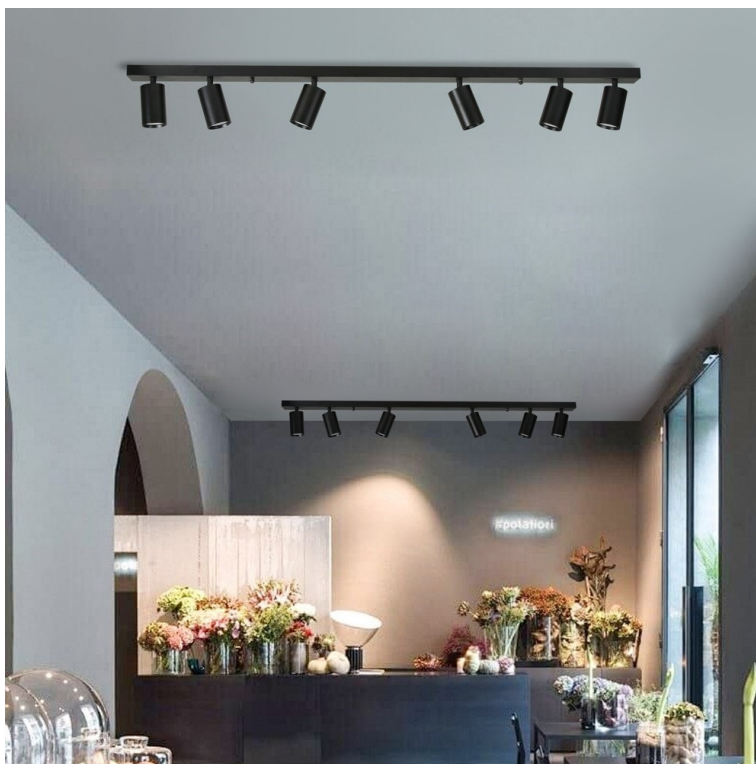

Chytré osvětlení IMMAX NEO PUNTO-6 SMART do každé moderní domácnosti. Vyznačuje se **elegantním designem**, který se skvěle hodí do jakékoli místnosti – kuchyně, obývacího pokoje, ložnice nebo třeba na chodbu. Díky podpoře chytrých technologií světlo IMMAX NEO PUNTO-6 SMART **snadno integrujete do systému Smart domu**. Chytrou LED žárovku můžete **jednoduše ovládat pomocí mobilní aplikace** (Android i iOS), případně lze využít také **hlasové asistenty** Amazon Alexa, Apple Siri nebo Google Assistant.

Ovládejte **nastavení jasu nebo barevné teploty** a přizpůsobte osvětlení podle své nálady nebo situace. **Barva světla RGB a přechod mezi teplou až studenou bílou** vám umožní snadno vytvořit relaxační nebo romantickou atmosféru, nebo jasně osvětlené prostředí, ve kterém se potřebujete soustředit na práci. **Stropní chytré svítidlo IMMAX NEO PUNTO-6** disponuje **šesticí LED žárovek IMMAX NEO**, které **spotřebovávají méně energie** a jsou ideální pro úsporu nákladů. Potěší také jednoduchá a rychlá instalace.

IMMAX NEO PUNTO-6 SMART

Sada stropního/nástěnného svítidla PUNTO a šesti chytrých LED žárovek IMMAX NEO nabízí perfektní kombinaci stylu a technologie, která oživí každý interiéru.

Série bodových svítidel PUNTO představuje **kvalitní kovová svítidla** v elegantním, matně černém provedení, která jsou ideální volbou pro funkční osvětlení současných interiérů. Svítidla mohou být instalována jako **nástěnná i stropní**, což zvyšuje jejich flexibilitu a univerzálnost. Šest směrových hlav je nerovnoměrně rozloženo na 119 cm dlouhé základně a díky pohyblivým kloubům lze světelné pruhy zacílit přesně tam, kde je potřeba. Osazeno je **šesti paticemi GU10** pro instalaci žárovek o max. příkonu **6x 9 W**. Hlavu svítidla lze pro snadnější instalaci žárovky odšroubovat. Součástí balení je sada zlatých kroužků, kterými lze upravit vzhled svítidla na černo-zlatý.