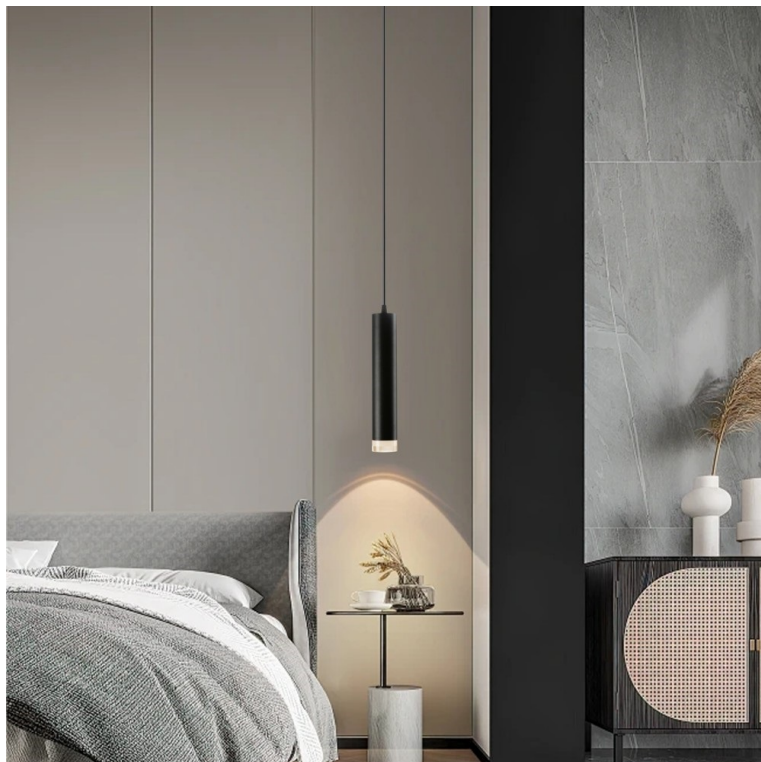

**Chytré závěsné bodové svítidlo IMMAX NEO LITE PUNTO-ZA SMART** do každé moderní domácnosti. Vyznačuje se **elegantním designem**, který se skvěle hodí do jakékoli místnosti - kuchyně, obývacího pokoje nebo ložnice. Díky podpoře chytrých technologií světlo IMMAX NEO LITE PUNTO-ZA SMART **snadno integrujete do systému Smart domu**. Chytrou LED žárovku můžete **jednoduše ovládat pomocí mobilní aplikace** (Android i iOS), případně lze využít také **hlasové asistenty** Amazon Alexa, Apple Siri nebo Google Assistant.

## IMMAX NEO LITE PUNTO-ZA SMART

**Sada závěsného svítidla PUNTO a chytré LED žárovky IMMAX NEO LITE** nabízí perfektní kombinaci stylu a technologie, která oživí každý interiér.

Závěsné bodové svítidlo PUNTO představuje **kvalitní kovové svítidlo** v elegantním, matně černém provedení s akrylátovými prvky, které je ideální volbou pro funkční osvětlení současných interiérů. Kovová hlava je zavěšena na nastavitelném závěsu o délce až 100 cm, umístěném na kulaté základně o průměru 6 cm. Osazeno je **patičí GU10** pro instalaci žárovky o max. příkonu **9 W**. Hlavu svítidla lze pro snadnější instalaci žárovky odšroubovat.