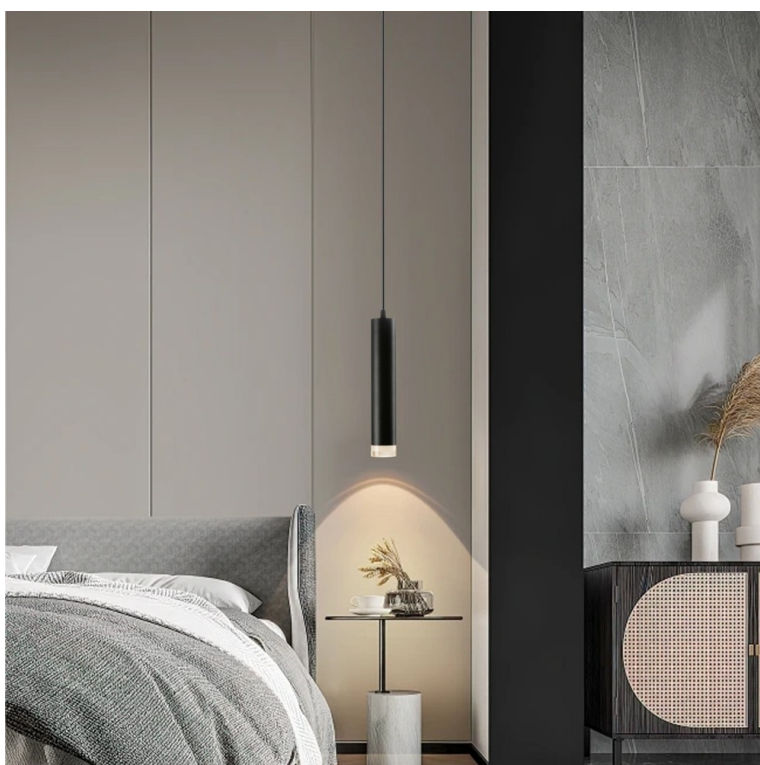

Chytré závěsné bodové svítidlo IMMAX NEO PUNTO-ZA SMART do každé moderní domácnosti. Vyznačuje se **elegantním designem**, který se skvěle hodí do jakékoli místnosti - kuchyně, obývacího pokoje nebo ložnice. Díky podpoře chytrých technologií světlo IMMAX NEO PUNTO-ZA SMART **snadno integrujete do systému Smart domu**. Chytrou LED žárovku můžete **jednoduše ovládat pomocí mobilní aplikace** (Android i iOS), případně lze využít také **hlasové asistenty** Amazon Alexa, Apple Siri nebo Google Assistant.

IMMAX NEO PUNTO-ZA SMART

Sada závěsného svítidla PUNTO a chytré LED žárovky IMMAX NEO nabízí perfektní kombinaci stylu a technologie, která oživí každý interiér.

Závěsné bodové svítidlo PUNTO představuje **kvalitní kovové svítidlo** v elegantním, matně černém provedení s akrylátovými prvky, které je ideální volbou pro funkční osvětlení současných interiérů. Kovová hlava je zavěšena na nastavitelném závěsu o délce až 100 cm, umístěném na kulaté základně o průměru 6 cm. Osazeno je **patičí GU10** pro instalaci žárovky o max. příkonu **9 W**. Hlavu svítidla lze pro snadnější instalaci žárovky odšroubovat.