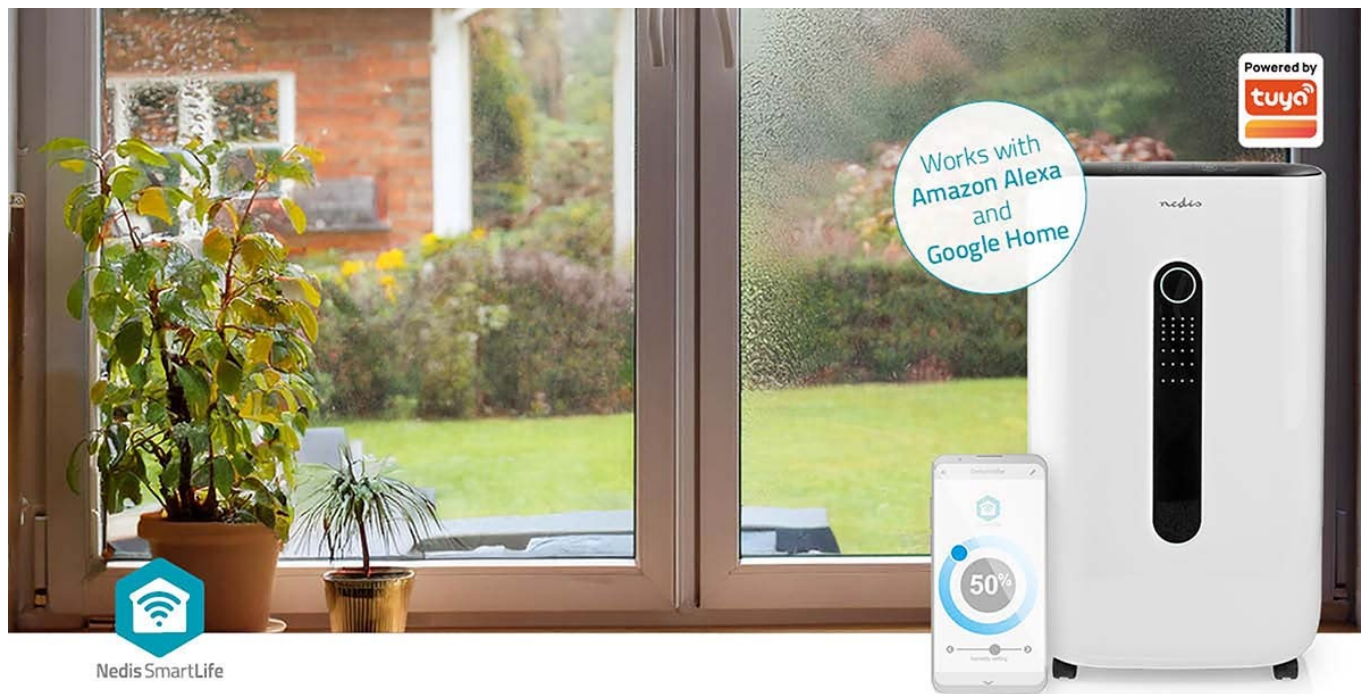

## Nedis DEHU20WTW - pomoc do vlhkého interiéru

**Odvlhčovač Nedis DEHU20WTW** pro zlepšení klimatu ve vašem interiéru. Dokáže snížit vlhkost v místnosti, a tak efektivně zabránit tvorbě plísní a množení mikrobů. Disponuje **5 provozními režimy**, které se přizpůsobí rozmanitým místnostem a potřebám - například při sušení prádla nebo třeba jen pobytu v pokoji. Nepřetržitý režim kontinuálně zajistí optimální vlhkost v interiéru při nízkých otáčkách. Při vysoké vlhkosti oceníte **režim Max+**, díky kterému vyvine odvlhčovač **Nedis DEHU20WTW** maximální výkon a rychle odvede přebytečnou vlhkost.

Uplatní se také jako ventilátor a v režimu větrání vytváří příjemný vánek. **Zařízení Nedis DEHU20WTW** pojme až 20 litrů vody ze vzduchu za jeden den, přičemž po naplnění nádrže se proces odvlhčování pozastaví, dokud nebude prázdná. Odvlhčovač lze také vypustit trvale s pomocí vypouštění hadice. Mezi další přednosti patří podpora **bezdrátového připojení pomocí Wi-Fi** a možnost ovládání pomocí **mobilní aplikace Nedis SmartLife**.