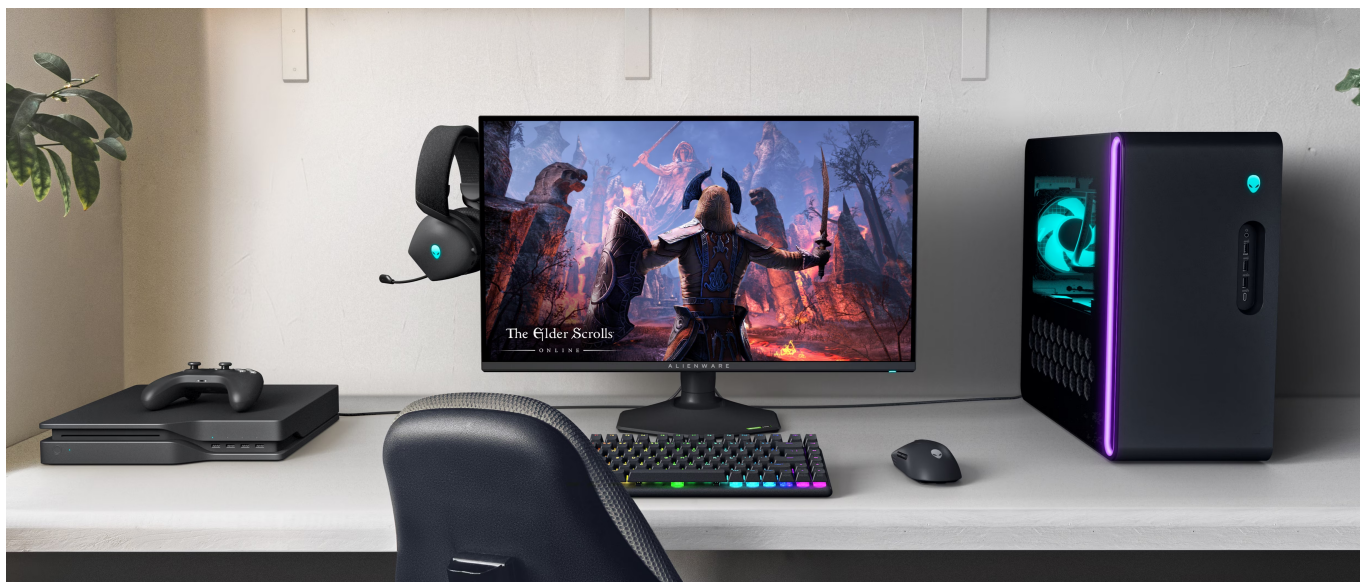

### Dell Alienware AW2725QF - dva režimy rozlišení a gaming utržený ze řetězu

Špičkový herní monitor Dell Alienware AW2725QF se dvěma režimy rozlišení pro bezkonkurenční **gaming na PC nebo herní konzoli**. Tento model představuje **unikátní kombinaci 2 režimů rozlišení a rychlosti**. Z každé hry vydolujete maximum výkonu, nebo vizuální kvality. Je jen na vás, zda dáte přednost **režimu 4K při 180 Hz** a vychutnáte si každý detail, nebo **Full HD při 360 Hz** a užijete si také zběsilé přestřelky, e-sportovní soutěžní klání, on-line turnaje a výzvy bez kompromisů a zpoždění. **Mezi oběma režimy můžete snadno přepínat** a jeden displej se tak přizpůsobí všem vašim požadavkům.

## Dopřejte si herní světy naplno a ve 4K

Fanoušci herní estetiky jistě ocení **95% pokrytí barevného prostoru DCI-P3**, díky čemuž displej reprodukuje živé a dynamické barvy. Ve spojení s režimem 4K je obraz vykreslen do nejmenších detailů. Ideální pro singleplayerové příběhové hry, prozkoumávání okolí, interaktivní hry, adventury apod. I v tomto režimu totiž displej dosahuje **vysoké obnovovací frekvence 180 Hz**.

## Myslí i na tvůrce obsahu

**Monitor Dell Alienware AW2725QF** není jen špičkový displej k herní mašině, ale uplatní se rovněž jako součást multimediálního nebo tvůrčího centra. Perfektně vykreslený vizuál a barvy jsou ideální pro editaci obsahu a vlastní tvorbu. Pro kreativní činnost je zde speciálně navržena **funkce Creator Mode**. Velký displej můžete díky **funkcím PiP** (Picture-in-Picture) a **PbP** (Picture-by-Picture) rozdělit na menší obrazovky a efektivně pracovat v režimu **multitaskingu**.

jakéhokoliv úhlu. K dispozici jsou **tři USB 3.0 porty** pro připojení periferií a jeden port **USB-C**, který kromě vysokorychlostního přenosu videa a dat umožňuje napájení připojených zařízení až do 15 W. Potěší také výškově nastavitelný stojan a funkce **Pivot**, která umožňuje otočení obrazovky o 90°.