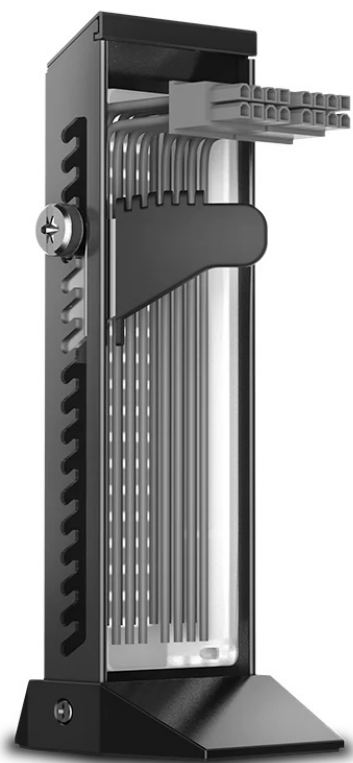

DEEPCOOL DP-GH01-ARGB

Cena celkem:	412 Kč (bez DPH: 340 Kč)
Běžná cena:	453 Kč
Ušetříte:	41 Kč
Kód zboží:	ACCDPC1025
Part No.:	DP-GH01-ARGB
Záruka:	24 měs.
Stav:	Nové zboží

Popis

Držák DEEPCOOL DP-GH01-ARGB - grafická karta tam, kde má být

Držák na grafické karty DEEPCOOL DP-GH01-ARGB s **přizpůsobitelným RGB LED osvětlením**. Vyznačuje se prémiovou konstrukcí z kovového rámu a plastové základny s metalickou barvou, díky čemuž je dostatečně **robustní** a stylový na pohled. Provedení umožňuje skrytí nevzhledných kabelů, takže na pohled je sestava úhledná a elegantní.

Navíc díky **modulárnímu designu** je instalace rychlá a jednoduchá. Díky precizně odvedené konstrukci nabízí držák DEEPCOOL DP-GH01-ARGB **nosnost až 5 kg** a uchytí i velmi těžké grafické karty. **Mechanismus pilových zubů** vám umožní nastavit kartu do optimální výšky a podporuje kompatibilitu s celou řadou modelů.

DEEPCOOL DP-GH01-ARGB

Stojan na grafickou kartu nabízející **nosnost až 5 kg** a devět adresovatelných **RGB LED** světel poskytuje plné osvětlení pro vaši sestavu a lze jej synchronizovat s dalšími 5V ADD-RGB zařízeními pomocí základní desky. Konstrukce s unikátně navrženým **kovovým rámem** a plastovou základnou zajišťuje spolu s jedinečnou funkcí skrytí kabelů čistý a vytříbený vzhled. Stojan využívá mechanismus nastavení pomocí pilových zubů a také konstrukci s dvěma montážními otvory. Kombinace obou **umožňuje jemné nastavení výšky** ve třech stupních: $\pm 3,3/6,7/10$ mm.