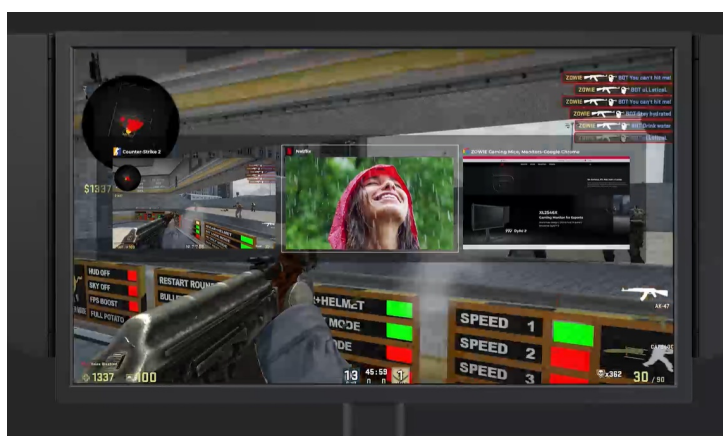

Popis

ZOWIE by BenQ XL2566X+ - rychlé reakce a ostrý obraz pro profí gaming

Herní monitor ZOWIE by BenQ XL2566X+ pro turnajová vítězství a e-sporty. Tento model dosahuje nekompromisní rychlosti a čistoty obrazu, díky čemuž si na vás žádný soupeř nepřijde. **Displej s úhlopříčkou 24,1"** produkuje ostrý obraz v **rozdělení Full HD** a vykresluje jasný a detailní obraz pro nekompromisní zachycení nepřátel.

Speciálně navržený **panel Fast TN** je ideální pro e-sporty a dynamickou herní akci. Ve spojení s **exkluzivní technologií DyAc 2** podporuje čistý pohyb a perfektní vizuální zážitky. **Herní monitor ZOWIE by BenQ XL2566X+** je vybaven řadou barevných režimů. Ke změně režimu dochází automaticky na základě detekce obsahu na obrazovce.

OLED (QHD)

Fast TN (FHD)

Díky tomu neztrácíte čas zdlouhavým nastavováním, ručním přepínáním a hledáním správné konfigurace. Samozřejmostí je také přítomnost **režimu Low Blue Light** pro snížení množství modrého světla. **Komplexní ochranu očí** při dlouhotrvajícím gamingu zajišťuje také **technologie Flicker Free**.

ZOWIE by BenQ XL2566X+

Monitor s úhlopříčkou **24,1"** stvořený pro hry a zábavu. Full HD rozlišení **1920 x 1080** obrazových bodů, obnovovací frekvence **400 Hz**, technologie **Adaptive-Sync** a doba odezvy **1 ms** zaručí, že vám neunikne jediný detail. Použitá technologie **TN** nabízí pozorovací úhly **170°** horizontálně a **160°** vertikálně. Otočný podstavec a **výšková stavitelnost** umožní optimální nastavení polohy. Exkluzivní technologie **Color Vibrance** umožňuje přidat požadovanou úroveň sytosti, která pomáhá odlišit malé cíle od pozadí. Mezi další přednosti patří **S-Switch** pro snadné nastavení a podpora **technologie DyAc 2**. Monitor disponuje také speciálním režimem **Low Blue Light**, který šetří vaše oči tím, že redukuje vyzařování modrého světla. Stejně tak pomáhá technologie **Flicker Free**, která potlačuje blikání obrazovky a umožňuje vám tak hrát déle bez náročného zatížení očí.