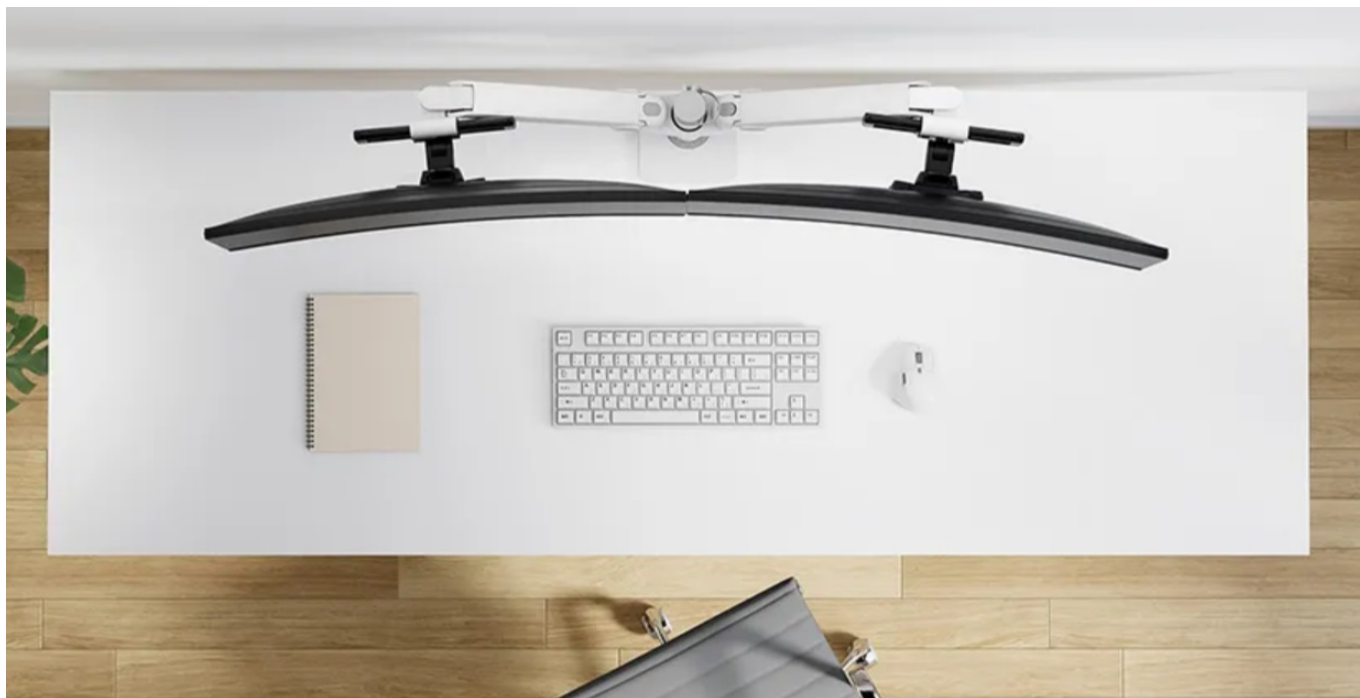

### Stolní držák Neomounts DS65S-950WH2 - promyšlená ergonomie za pracovním stolem

**Stolní držák Neomounts DS65S-950WH2**, se kterým si snadno přizpůsobíte svůj pracovní prostor s dvojicí monitorů. Držák je vhodný **pro uchycení plochých i prohnutých displejů s úhlopříčkou 24" až 34"** o hmotnosti až 22 kg (2x 11 kg). Konstrukce umožňuje **naklápění, otáčení i rotaci** obrazovky, díky čemuž výrazně podpoří pracovní **ergonomii** a každodenní pohodlí během sezení u počítače. Samozřejmostí je rovněž **nastavení výšky**. Komplexní nastavení pozice vám umožní sledování obrazu v optimálním úhlu a poloze.

S **držákem Neomounts DS65S-950WH2** tak předejdete zvýšené námaze citlivých částí těla, jako jsou záda nebo krk, jejich zatuhnutí a bolesti. Provedení z kvalitních materiálů zajišťuje robustnost a dlouhou životnost celého držáku. Potěší také **integrováný systém správy kabelů**, který slouží k lepší organizaci kabeláže. Součástí balení je svorka i průchodka pro snadnou instalaci.

### Neomounts DS65S-950WH2

Plně pohyblivý stolní držák pro dva ploché nebo zakřivené monitory s úhlopříčkou **24" až 34"** a maximální hmotností **22 kg (2x 11 kg)**. Všestranná technologie naklápění, otáčení a rotace umožňuje vytvořit optimální pozorovací úhel. Držák má nastavitelnou výšku **0-54,2 cm**, hloubku **12,1-45,5 cm** a je vhodný pro obrazovky, které odpovídají vzoru otvorů **VESA 75 x 75 až 100 x 100 mm**. Potěší také systém pro úhledné vedení kabelů. Balení obsahuje stolní svorku i průchodku.

### ZÁKLADNÍ SPECIFIKACE

**Velikost obrazovky:** 24-34"

**Nosnost:**

celkem 22 kg (11 kg/displej) pro plochý monitor  
celkem 18 kg (9 kg/displej) pro zakřivený monitor

**Maximální poloměr zakřivení monitoru:** 1500 R