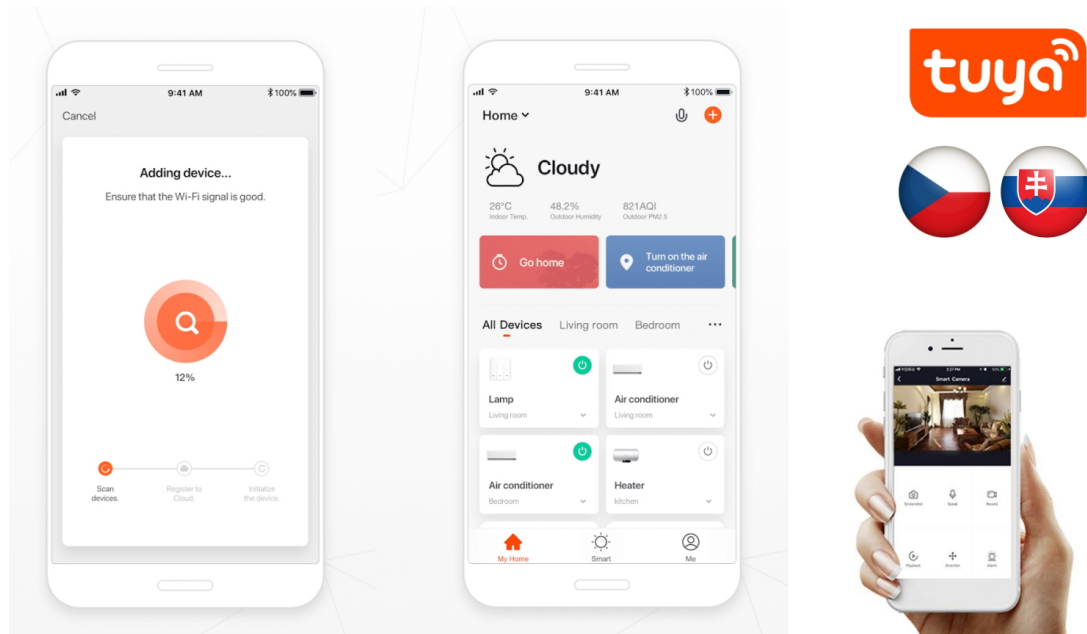

Stropní LED svítidlo IMMAX NEO LITE TUDO SMART do každého interiéru. Je vhodné do všech typů pokojů i na chodby a díky výkonu 65 W produkuje **teplé i studené bílé barvy světla**. Díky tomu je ideální pro osvětlení v denní i noční dobu. Kromě základního osvětlení podporuje také **přídavné RGB podsvícení**, které vytvoří v místnosti jedinečnou atmosféru. **Bezdrátové připojení Wi-Fi** na protokolu Tuya zajišťuje komunikaci a snadnou integraci do systému osvětlení, který můžete ovládat pomocí **aplikace Immax NEO PRO**. Osvětlení tak můžete upravit na dálku s využitím **kompatibilních zařízení** s operačním systémem Android, iOS nebo hlasovými asistenty Amazon Alexa, Apple Siri nebo Google Assistant.

IMMAX NEO LITE TUDO SMART 65 W

LED stropní svítidlo pro chytrou domácnost lze využít téměř v každé místnosti. **Přídavné RGB podsvícení** svítí vzhůru a zvolená barva vnese do místnosti vždy jinou atmosféru. Vyspělá technologie bezdrátové komunikace pomocí Wi-Fi na protokolu **Tuya** umožní integraci svítidla do aplikace **IMMAX NEO PRO**. I na dálku tak můžete vytvořit ideální osvětlení, změnit barvu světla od teplé bílé po studenou či nastavit vlastní světelný režim. Systém IMMAX NEO LITE **podporuje hlasové asistenty** Amazon Alexa, Google Assistant a Apple Siri. Svítidlo lze také ovládat dálkovým ovladačem, který je součástí balení.