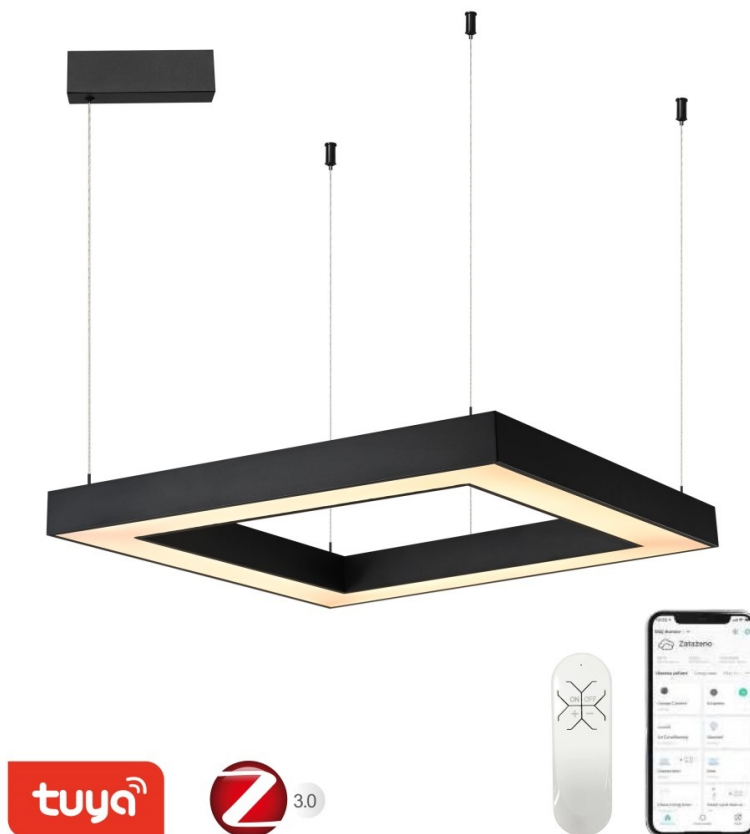

## IMMAX NEO CANTO SLIM 60W ČERNÉ

Cena celkem: **7 562 Kč****(bez DPH: 6 250 Kč)**Běžná cena: **8 318 Kč**Ušetříte: **756 Kč**

Kód zboží: OSVIMM1389

Part No.: 07173L

Záruka: 36 měs.

Stav: Nové zboží

## IMMAX NEO CANTO SLIM - moderní stropní svítidlo pro náročné

LED svítidlo IMMAX NEO CANTO SLIM potěší fanoušky technických tvarů a moderního designu. Disponuje **pevným závěsným systémem** a hodí se do každého interiéru. Podporuje **barevnou teplotu v rozsahu 3000-6000 K**, takže získáte osvětlení jak pro chvíle relaxace, tak plného pracovního nasazení. **Funkce stmívání** vytvoří optimální atmosféru pro každou příležitost.

Světlo svítidlo IMMAX NEO CANTO SLIM umožňuje **bezdrátovou komunikaci na protokolu ZigBee 3.0**, díky čemuž můžete tento model integrovat do chytrého systému celého domu a ovládat světelné zdroje pomocí **dálkového ovladače**, případně skrze **mobilní aplikaci Immax NEO PRO**.

### IMMAX NEO CANTO SLIM 60 W černé

Závěsné stropní LED svítidlo pro chytrou domácnost osvětlí interiér a **možnost výběru odstínu bílé barvy** dokonale dokreslí atmosféru. Podporuje bezdrátový komunikační protokol **ZigBee 3.0**. Ten umožňuje ovládání celé sítě domácích světelných zdrojů skrze přiložený **dálkový ovladač** či aplikaci **Immax NEO PRO** v mobilním telefonu. Tato svítidla jsou vhodná do systému osvětlení **Immax NEO, Tuya či Philips HUE a dalších**. Samozřejmostí je kompatibilita s hlasovým ovládáním přes Amazon Alexa, Google Assistant nebo Apple Siri.