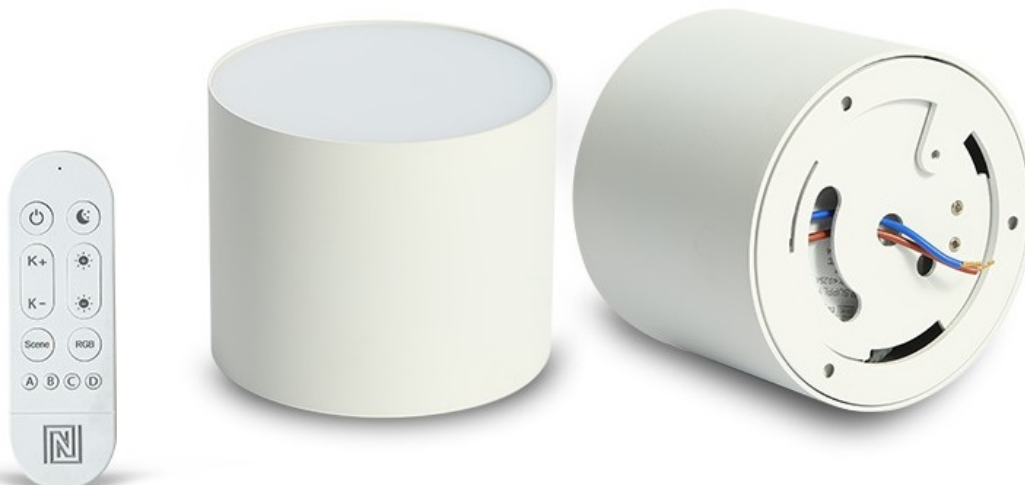

### IMMAX NEO LITE RONDATES SMART - světlo pro chytrý a moderní domov

**Kompaktní stropní svítidlo IMMAX NEO LITE RONDATES SMART**, které poskytne komfortní osvětlení v každém interiéru. Je vhodné pro nenáročné uživatele, kteří ocení možnost ovládání na dálku pomocí ovladače. Díky **podpoře bezdrátové Wi-Fi komunikace na protokolu Tuya** můžete osvětlení integrovat do **aplikace IMMAX NEO PRO** a ovládat veškerá kompatibilní světla skrze smartphone.

Jednoduše vytvoříte světelné aranžmá pro jakoukoli situaci - relax, romantiku i pracovní nasazení. Světlo IMMAX NEO LITE RONDATES SMART totiž produkuje **barevnou teplotu v rozmezí 2700-6500 K** a ve spojení s funkcí stmívání se přizpůsobí všem vašim požadavkům. Potěší také **podpora hlasových asistentů** Amazon Alexa, Google Assistant a Apple Siri.

## IMMAX NEO LITE RONDATES SMART 32 W

LED stropní svítidlo pro chytrou domácnost. Díky svému **modernímu designu** dokonale splyne s každým interiérem. Vyspělá technologie bezdrátové komunikace pomocí Wi-Fi na protokolu **Tuya** umožní integraci svítidla do aplikace **IMMAX NEO PRO**. I na dálku tak můžete vytvořit ideální osvětlení, změnit barvu světla od teplé bílé po studenou bílou či nastavit intenzitu světla. Systém IMMAX NEO LITE je plně kompatibilní se Samsung SmartThings, Philips HUE, Lidl, Somfy Tahoma a **podporuje hlasové asistenty** Amazon Alexa, Google Assistant a Apple Siri. Svítidlo lze propojit s pohybovým a světelným senzorem, což umožňuje automatické rozsvícení světla po setmění při detekci pohybu a přispívá ke zvýšení bezpečnosti a pohodlí v domácnosti.

**Vstupní napětí:** AC 100-240 V

**Rozměry:** 165 × 165 × 136 mm

**Barva:** bílá

**Energetická třída (EEI):** G

---

**TuyaSmart:**

[Aplikace pro Android](#)

[Aplikace pro iOS](#)