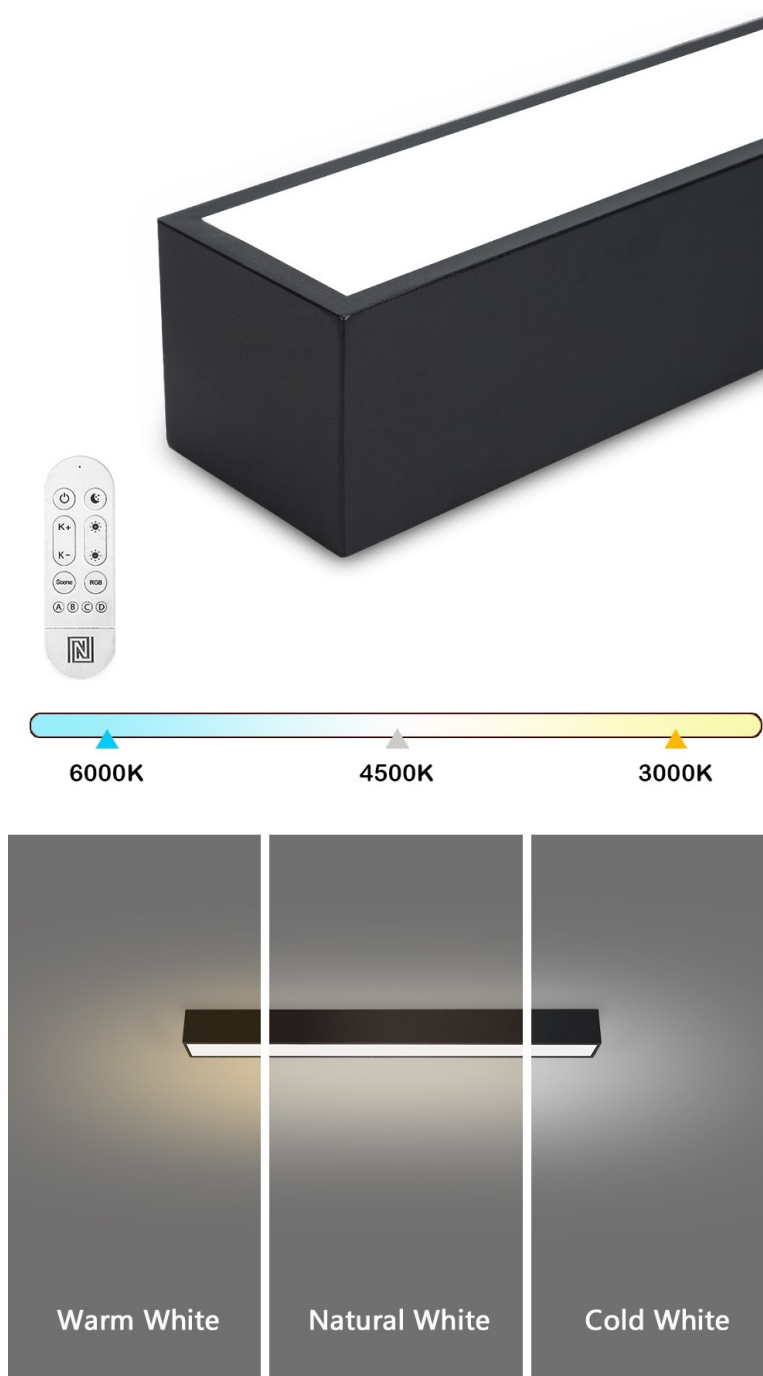

IMMAX NEO LITE LUNGO SMART 58CM ČERNÉ

| | |
|--------------|----------------------------|
| Cena celkem: | 1 945 Kč |
| | (bez DPH: 1 607 Kč) |
| Běžná cena: | 2 139 Kč |
| Ušetříte: | 194 Kč |
| Kód zboží: | OSVIMM1406 |
| Part No.: | 07254L |
| Záruka: | 24 měs. |
| Stav: | Nové zboží |

Popis

IMMAX NEO LITE LUNGO SMART - osvětlení pro každou chytrou domácnost

Chytré stropní svítidlo IMMAX NEO LITE LUNGO SMART pro osvětlení domácnosti. Svým **štíhlým a elegantním designem** je vhodné pro umístění do různých obytných místností, chodby, a dokonce i kanceláře. Disponuje funkcí **stmívání** a **nastavitelné barevné teploty v rozmezí 3000-6000 K**, díky čemuž produkuje teplé až studené bílé světlo. Vytvoří tak osvětlení jak pro večerní relax, tak pro pracovní nasazení a soustředěný výkon.

IMMAX NEO LITE LUNGO SMART 58 cm černé

Stropní svítidlo pro chytrou domácnost, které nabízí možnost **výběru odstínu bílé** barvy a dokonale osvětlí interiér. Svítidla LUNGO dodávají prostoru moderní a nadčasově laděný vzhled, který nikdy nezestárne. Tenké, podlouhlé světlo **o délce 58 cm** přináší styl a funkčnost i do úzkých prostorů a je tak vhodnou volbou pro chodby, koupelny nebo kanceláře. Vyspělá technologie ve svítidle, komunikující bezdrátově pomocí **Wi-Fi na protokolu Tuya**, umožní integraci svítidla do aplikace **IMMAX NEO PRO** v mobilním telefonu. Samozřejmostí je kompatibilita s hlasovými asistenty **Amazon Alexa, Google Assistant, Apple Siri**. Součástí balení je také dálkový ovladač.

ZÁKLADNÍ SPECIFIKACE

Příkon: 20 W

Světelný tok: 1520 lm

Barevná teplota: 3000–6000 K

Index podání barev: > 80

Stmívání: ano

Minimální životnost: 50 000 hodin

Materiál: kov + plast