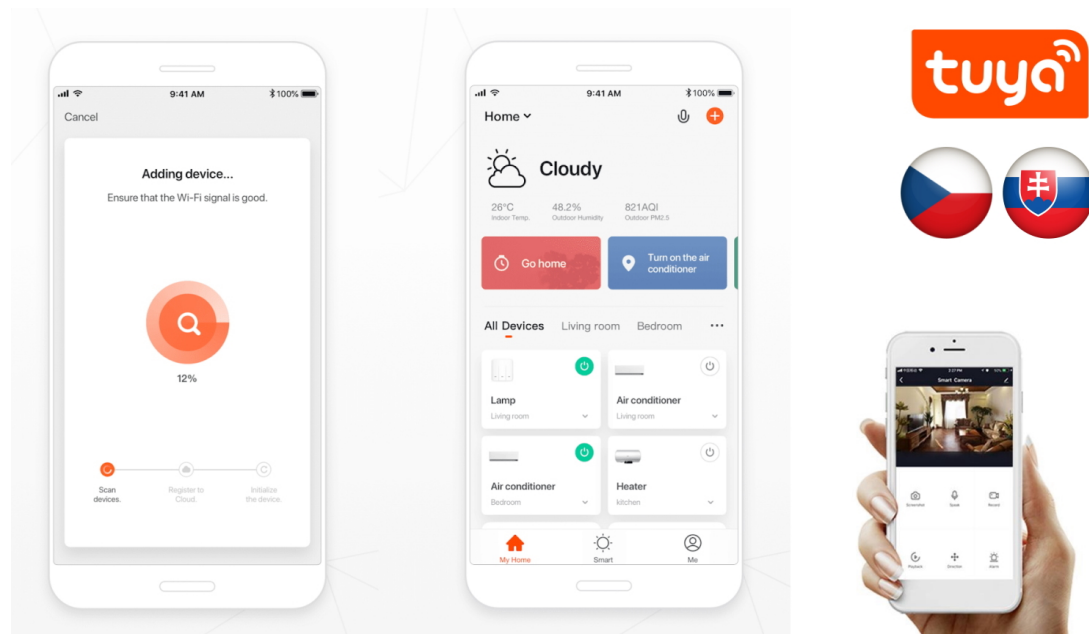

Popis

IMMAX NEO LITE LUNGO SMART - osvětlení pro každou chytrou domácnost

Chytré stropní svítidlo IMMAX NEO LITE LUNGO SMART pro osvětlení domácnosti. Svým **štíhlým a elegantním designem** je vhodné pro umístění do různých obytných místností, chodby, a dokonce i kanceláře. Disponuje funkcí **stmívání** a **nastavitelné barevné teploty v rozmezí 3000-6000 K**, díky čemuž produkuje teplé až studené bílé světlo. Vytvoří tak osvětlení jak pro večerní relax, tak pro pracovní nasazení a soustředěný výkon.

Ize ovládat pomocí **dálkového ovladače**, který je součástí balení, nebo skrze **mobilní aplikaci IMMAX NEO PRO** v smartphonu či tabletu. Díky tomu tak můžete světlo ovládat odkudkoli a vytvořit si přívětivé osvětlení ještě před příchodem domů. Případně vytvořit zdání přítomnosti a jednoduše odradit nezanvané návštěvníky.

IMMAX NEO LITE LUNGO SMART 120 cm černé

Stropní svítidlo pro chytrou domácnost, které nabízí možnost **výběru odstínu bílé** barvy a dokonale osvětlí interiér. Svítidla LUNGO dodávají prostoru moderní a nadčasově laděný vzhled, který nikdy nezestárne. Tenké, podlouhlé světlo o **délce 120 cm** přináší styl a funkčnost i do úzkých prostorů a je tak vhodnou volbou pro chodby, koupelny nebo kanceláře. Vyspělá technologie ve svítidle, komunikující bezdrátově pomocí **Wi-Fi na protokolu Tuya**, umožní integraci svítidla do aplikace **IMMAX NEO PRO** v mobilním telefonu. Samozřejmostí je kompatibilita s hlasovými asistenty **Amazon Alexa, Google Assistant, Apple Siri**. Součástí balení je také dálkový ovladač.