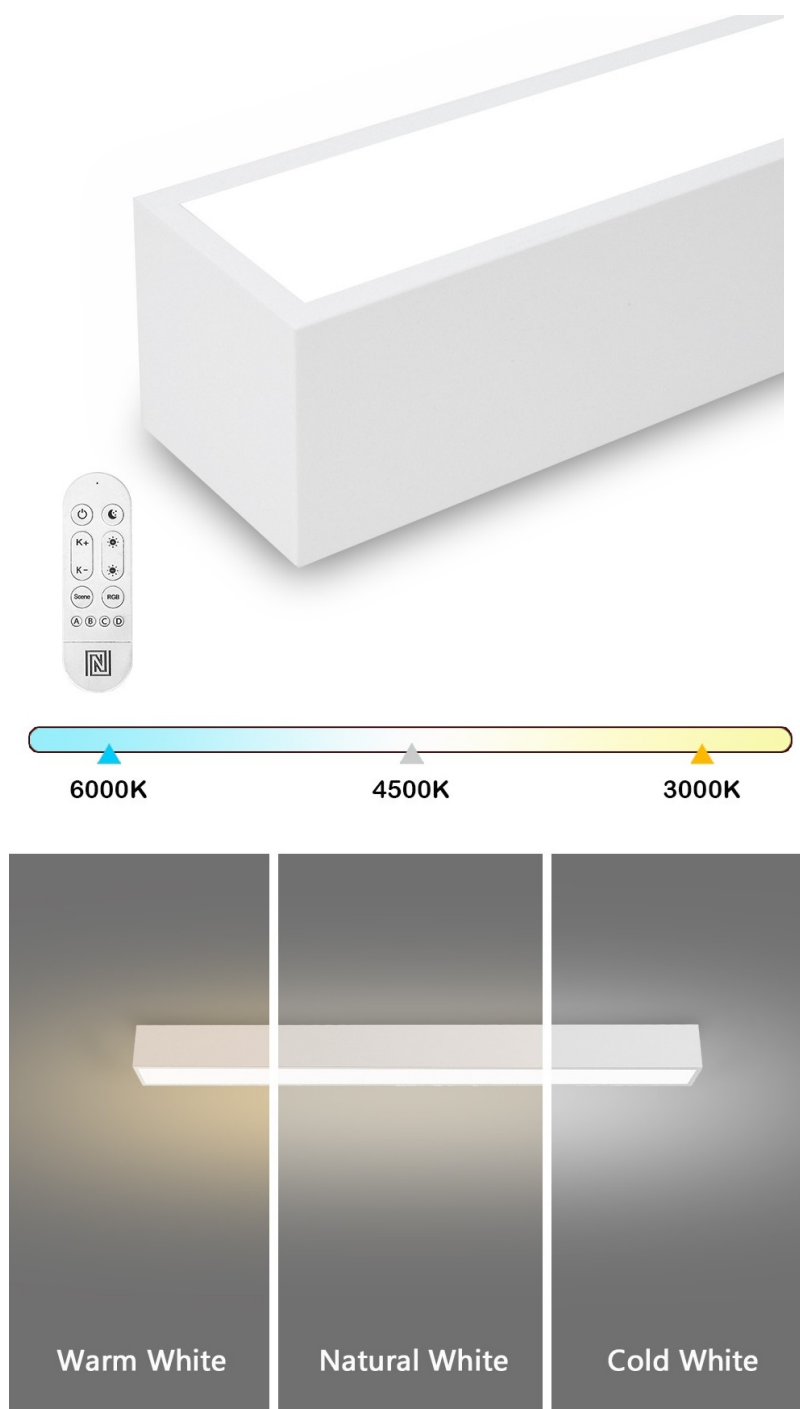

IMMAX NEO LITE LUNGO SMART 90CM BÍLÉ

| | |
|--------------|---|
| Cena celkem: | 2 152 Kč (bez DPH: 1 779 Kč) |
| Běžná cena: | 2 368 Kč |
| Ušetříte: | 215 Kč |
| Kód zboží: | OSVIMM1410 |
| Part No.: | 07258L |
| Záruka: | 24 měs. |
| Stav: | Nové zboží |

Popis

IMMAX NEO LITE LUNGO SMART - osvětlení pro každou chytrou domácnost

Chytré stropní svítidlo IMMAX NEO LITE LUNGO SMART pro osvětlení domácnosti. Svým **štíhlým a elegantním designem** je vhodné pro umístění do různých obytných místností, chodby, a dokonce i kanceláře. Disponuje funkcí **stmívání** a **nastavitelné barevné teploty v rozmezí 3000-6000 K**, díky čemuž produkuje teplé až studené bílé světlo. Vytvoří tak osvětlení jak pro večerní relax, tak pro pracovní nasazení a soustředěný výkon.

IMMAX NEO LITE LUNGO SMART 90 cm bílé

Stropní svítidlo pro chytrou domácnost, které nabízí možnost **výběru odstínu bílé** barvy a dokonale osvětlí interiér. Svítidla LUNGO dodávají prostoru moderní a nadčasově laděný vzhled, který nikdy nezestárne. Tenké, podlouhlé světlo **o délce 90 cm** přináší styl a funkčnost i do úzkých prostorů a je tak vhodnou volbou pro chodby, koupelny nebo kanceláře. Vyspělá technologie ve svítidle, komunikující bezdrátově pomocí **Wi-Fi na protokolu Tuya**, umožní integraci svítidla do aplikace **IMMAX NEO PRO** v mobilním telefonu. Samozřejmostí je kompatibilita s hlasovými asistenty **Amazon Alexa, Google Assistant, Apple Siri**. Součástí balení je také dálkový ovladač.

ZÁKLADNÍ SPECIFIKACE

Příkon: 29 W

Světelný tok: 2204 lm

Barevná teplota: 3000–6000 K

Index podání barev: > 80

Stmívání: ano

Minimální životnost: 50 000 hodin

Materiál: kov + plast