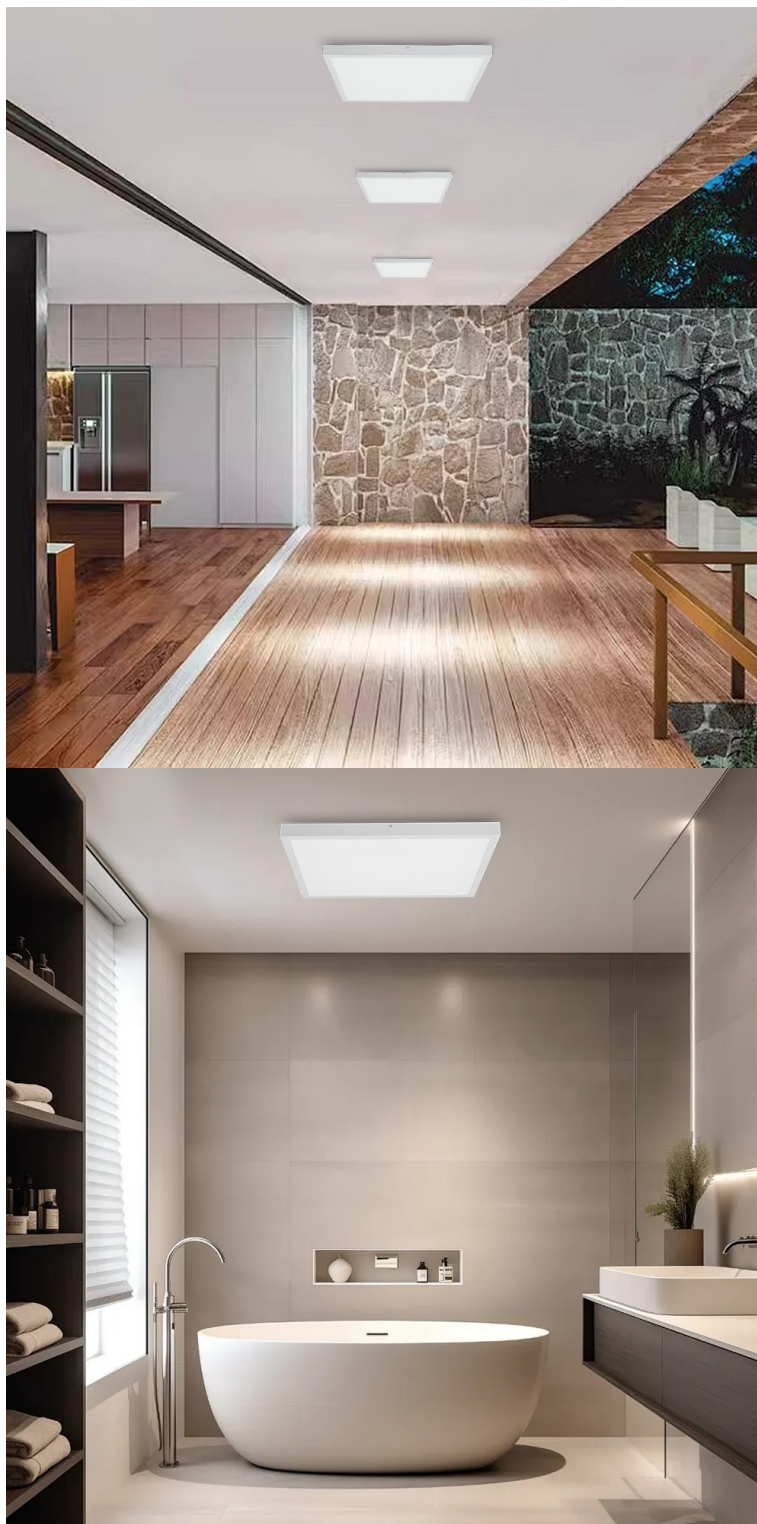

zajišťuje **dálkový ovladač**, který je součástí balení, nebo **aplikace IMMAX NEO PRO**.

IMMAX NEO LITE FRAME SMART 60 × 60 cm

Moderní a minimalistické stropní LED svítidlo ve tvaru čtverce pro chytrou domácnost. Vyspělá technologie bezdrátové komunikace pomocí Wi-Fi na protokolu **Tuya** umožní integraci svítidla do aplikace **IMMAX NEO PRO**. I na dálku tak můžete vytvořit ideální osvětlení, změnit barvu světla od teplé bílé po studenou bílou či nastavit intenzitu světla. Systém IMMAX NEO LITE je plně kompatibilní se Samsung SmartThings a **podporuje hlasové asistenty** Amazon Alexa, Google Assistant a Apple Siri. Svítidlo lze také ovládat dálkovým ovladačem, který je součástí balení. Svítidlo disponuje krytím **IP44**, díky čemuž je vhodné do koupelny i pro venkovní použití.