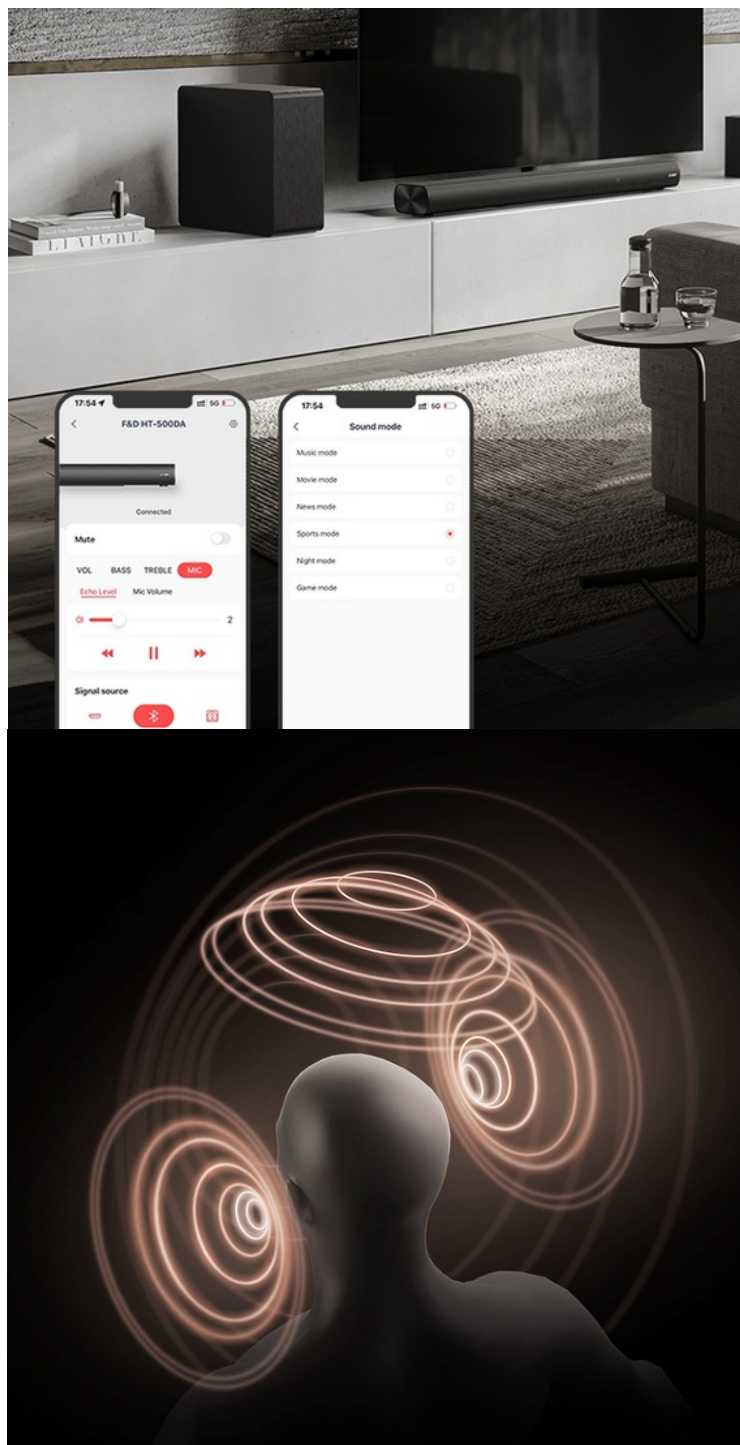

Set výkonných reproduktorů FENDA F&D HT-500DA pro domácí kino. Tato sada dokáže produkovat pohlcující **5.1kanálové audio**, které vás dokonale vtáhne do centra dění. Sledujte filmy, hrajte hry, poslouchejte hudbu a užívejte si pestrou multimediální zábavu za doprovodu **3D prostorového zvuku v podání technologie Dolby Atmos**.

Vše, co chcete poslouchat

Elegantní reproduktory FENDA F&D HT-500DA dosahují celkového výkonu **190 W RMS**, přinášejí hudební tóny s hlubokými basy, čisté výšky i slovní dialogy. Disponují **6 audio režimy**, které optimalizují výkon pro různé využití a

přizpůsobí se vašim požadavkům. Obsahují režimy pro hudbu, film, hry, noční poslech, sportovní přenosy a zpravodajství.

Bezdrátová konektivita

Reproduktory **FENDA F&D HT-500DA** podporují rozmanité připojení, například pomocí **HDMI** nebo **USB portu**. Pro bezdrátové připojení slouží technologie **Bluetooth 5.3**. Díky tomu je konektivita rychlá a jednoduchá a přenos zvuku stabilní bez rušivých vlivů. Díky minimalistickému, nenápadnému designu se tento set hodí do každého interiéru. Součástí balení je **dálkové ovládání** pro snadnou kontrolu a nastavení. Reproduktory lze ovládat také pomocí **mobilní aplikace** ve vašem telefonu.