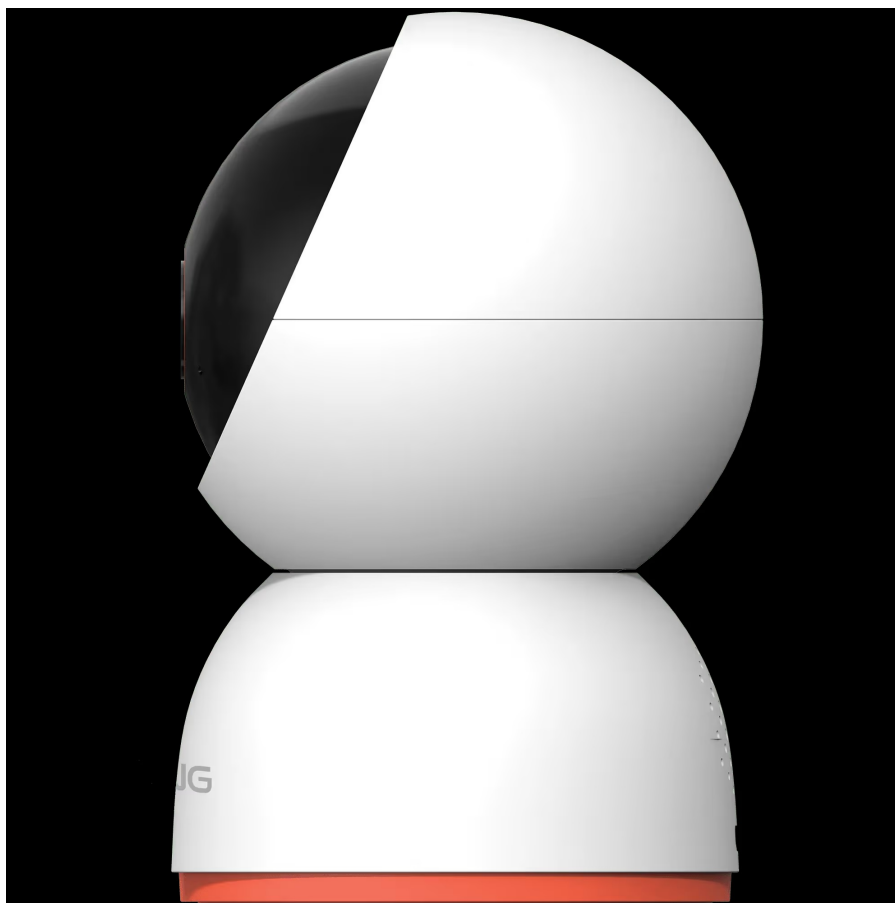

STRONG SHC08IR0-W

Cena celkem:	1 530 Kč (bez DPH: 1 265 Kč)
Běžná cena:	1 683 Kč
Ušetříte:	153 Kč
Kód zboží:	KIPSRG1006
Part No.:	SHC08IR0-W
Záruka:	24 měs.
Stav:	Nové zboží

Popis

Strong SHC08IR0-W - IP kamera, která úřaduje na poli bezpečnosti

IP kamera Strong SHC08IR0-W pro monitoring vnitřního obytného prostoru. Podporuje zabezpečení nejenom domova a blízkých osob, ale také třeba kanceláře nebo firmy. V čele kamery je přítomen výkonný **CMOS snímač**, který zachycuje video ve vysokém **rozlišení 3840 × 2160 obrazových bodů (8 Mpix)**.

Noční IR přísvit umožní jasný záznam i za špatných světelných podmínek. Konstrukce umožňuje **360° otáčení**, a tak zajistí komplexní pokrytí sledovaného prostoru. Díky zabudovanému **mikrofonu a reproduktoru** můžete skrze **IP kameru Strong SHC08IR0-W** a **mobilní aplikaci** oboustranně komunikovat s druhou osobou v reálném čase. Tento model podporuje **Wi-Fi konektivitu v pásmu 2,4 GHz i 5 GHz**, díky čemuž je připojení rychlé, jednoduché a stabilní.

Strong SHC08IR0-W

Vnitřní IP kamera se snímačem **1/2,7" CMOS** nabízí snímání videa v rozlišení **3840 × 2160** obrazových bodů. Pro případ zhoršených světelných podmínek je přítomen **IR přísvit**. Součástí kamery je integrovaný **reproduktor a mikrofon**, který umožní kvalitní oboustrannou komunikaci. Připojení lze jednoduše realizovat bezdrátově skrze **Wi-Fi**. Propojení kamery pomocí aplikace v mobilním zařízení umožní pohodlný vzdálený přístup, pořizování záznamů či fotografií nebo upozornění v případě **detekce pohybu**. Natočené záznamy je možné ukládat na **microSD kartu** do kapacity až 512 GB, nebo odesílat na cloudové úložiště (na základě předplatného). Přimo v aplikaci navíc můžete s kamerou pohodlně otáčet o **až 360°**.