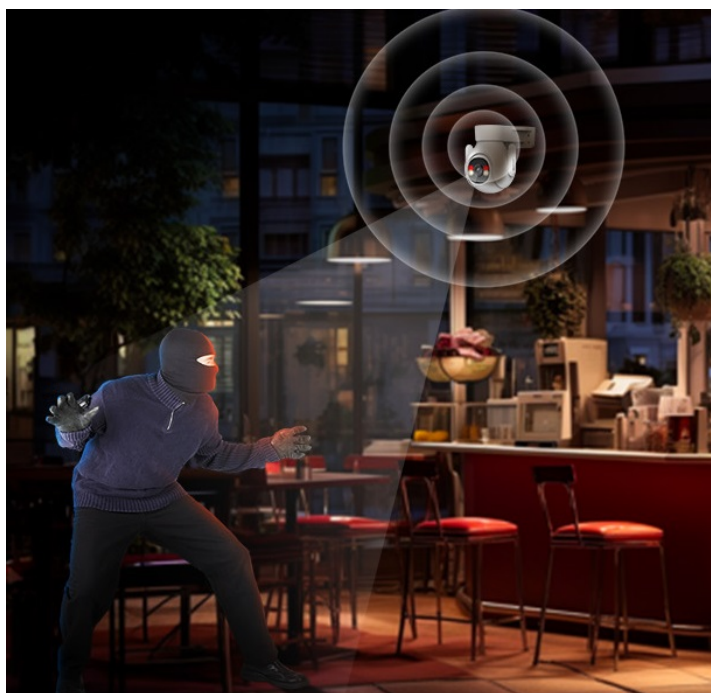

Chraňte venkovní prostor s IP kamerou Dahua IPC-P5BP-PV-0360B

IP kamera Dahua IPC-P5BP-PV-0360B s Wi-Fi připojením, která je určena pro instalaci ve venkovním prostoru. Díky **otočné konstrukci** zachytí široký prostor a neexistuje žádné místo, které by kamera zůstalo skryto. Díky tomu představuje ideální volbu pro každodenní monitoring. **Snímač CMOS** podporuje nahrávání ve vysokém **rozlišení 5MP HD** a díky pokročilému režimu nočního vidění vám zprostředkuje jasný a detailní obraz v každou denní či noční hodinu.

Pokročilý systém AI dokáže rozeznat osoby i vozidla a efektivně odfiltrovat irelevantní objekty. Díky tomu předchází falešným poplachům a na váš smartphone skrze **DMSS aplikaci** tak přichází výhradně jen opodstatněné notifikace. **IP kamera Dahua IPC-P5BP-PV-0360B** disponuje **dvojitým systémem odstrašení** v podobě světelného i zvukového alarmu. Nezvaný návštěvník tak velmi dobře ví, že tady šlápnul vedle.

Pro snadnou komunikaci kdykoli a kdekoli je tento model vybaven **zabudovaným mikrofonom a reproduktorem**. Ve spojení s DMSS aplikací můžete komunikovat a sledovat dění v reálném čase. IP kamera **Dahua IPC-P5BP-PV-0360B** pro potřeby venkovní instalace splňuje **stupeň krytí IP66**, díky čemuž je optimálně chráněna před vnějšími vlivy počasí, jako je déšť, mlha, nebo prach.