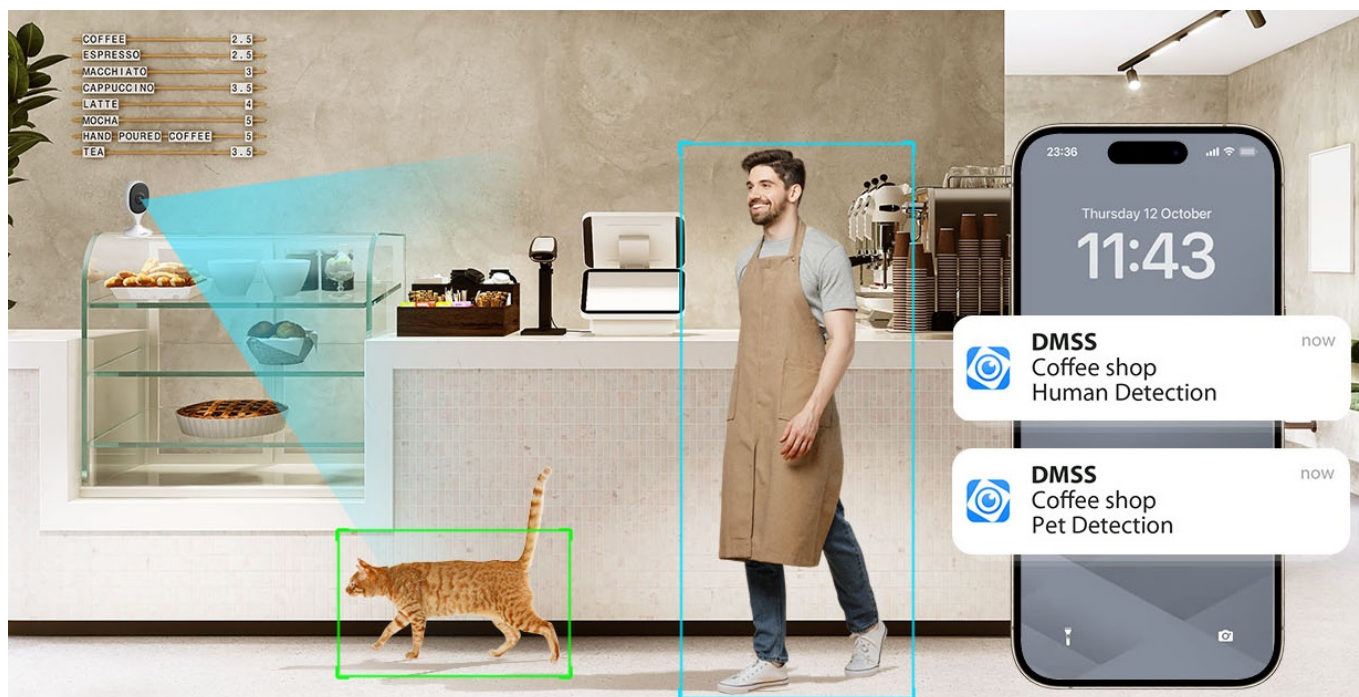

IP kamera Dahua IPC-C3AP-0280B v kompaktním provedení, která je určena do vnitřních prostor – kanceláře nebo domácnosti. **Snímač CMOS** podporuje čistý obraz a ve spojení s pokročilou **funkcí nočního vidění** produkuje jasné zobrazení bez ohledu na denní či noční dobu. Představuje tak ideálního parťáka pro celodenní monitoring vnitřního prostoru.

Pokročilý systém AI dokáže rozeznat postavy osob i domácí mazlíčky a efektivně odfiltrovat irelevantní objekty. Díky tomu předchází falešným poplachům a na váš smartphone skrze **DMSS aplikaci** tak přichází výhradně jen opodstatněné notifikace.

Mobilní aplikace obsahuje i další funkce pro praktické ovládání kamery, jako je například režim soukromí, upozornění na nestandardní zvuky nebo **obousměrná komunikace** v reálném čase.

Dahua IPC-C3AP-0280B

Většina IP kamer Dahua je podporována v NAS zařízeních Synology ([seznam zde](#)) a Qnap ([seznam zde](#)).

ZÁKLADNÍ SPECIFIKACE:

Vlastnosti:

- Rozlišení snímáče 3 Mpx
- Komprese videa H.265
- Mobilní aplikace v češtině
- Slot pro instalaci microSD karty do kapacity 256 GB
- IR přísvit s dosahem až 10 metrů
- Obousměrné audio
- Režim soukromí
- AI detekce lidské postavy, detekce zvířat
- Detekce abnormálních zvuků
- Bezdrátové připojení Wi-Fi
- Bluetooth párování
- Otáčení obrazu 0°/180°
- Manuální nastavení úhlu: 0° až 360° horizontálně, -10° až 70° vertikálně
- Magnetická základna