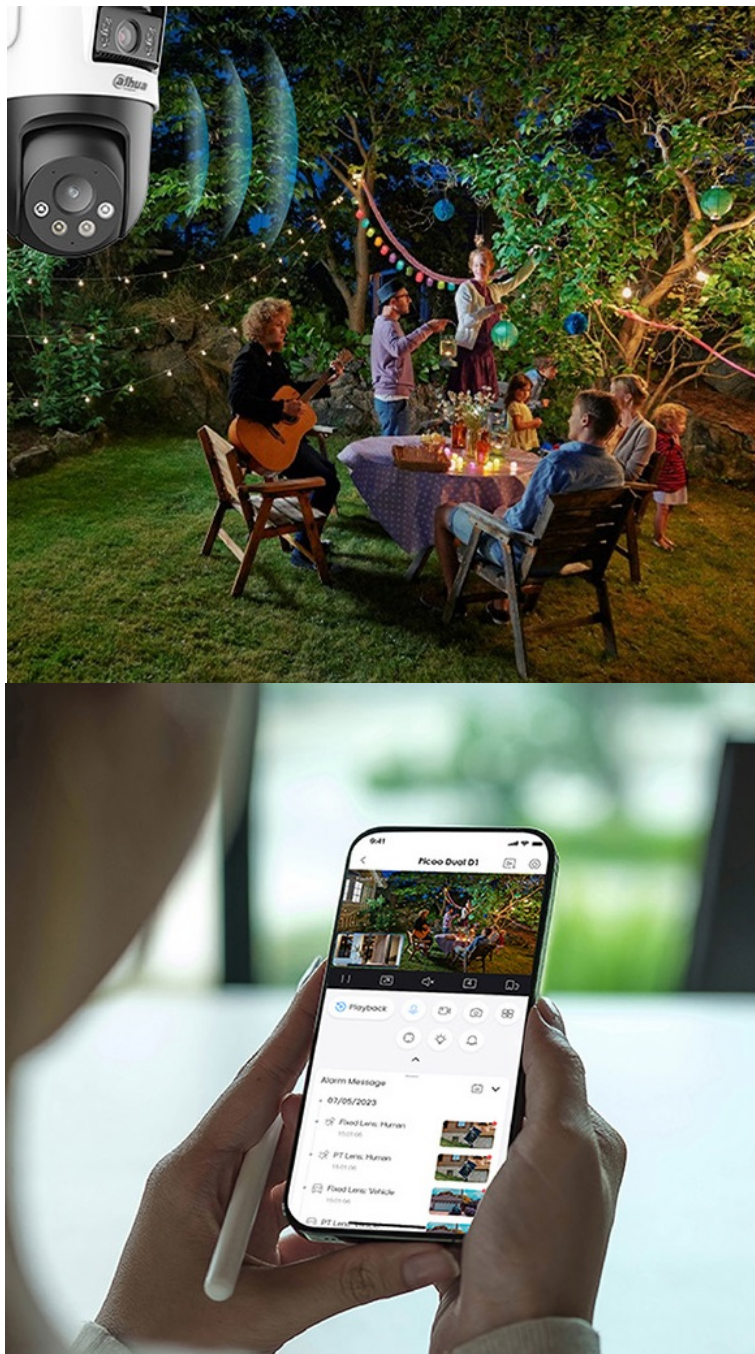

### Dahua IPC-P5DP-5F-PV - efektivně ohlídá vnější prostor

**Duální IP kamera Dahua IPC-P5DP-5F-PV** pro snímání venkovního prostoru. Díky **PTZ konstrukci s duálním objektivem** umožňuje funkci otáčení a naklánění, takže s přehledem zachytí vše, co se kolem děje, a daný prostor monitoruje současně z různých oblastí a úhlů.

Snímače umožní zachytit obraz jasně, čistě a v potřebném **HD rozlišení**. Nechybí ani pokročilé **noční vidění s IR přisvícením do vzdálenosti až 50 m**, díky čemuž je tento model ideálním spojencem pro zabezpečení. Pomocí **mobilní aplikace** máte **IP kameru Dahua IPC-P5DP-5F-PV** pod kontrolou.

Umožní vám nastavení objektivů do požadovaného úhlu, příjem notifikací na vaše zařízení, živé náhledy nebo třeba **obousměrnou komunikaci** v reálném čase skrze **integrováný mikrofon a reproduktor** v kameře. Díky konstrukci se **stupněm krytí IP66** si na kameru nepříjde ani nepříznivé vnější počasí a je optimálně chráněna proti dešti, větru nebo prachu.