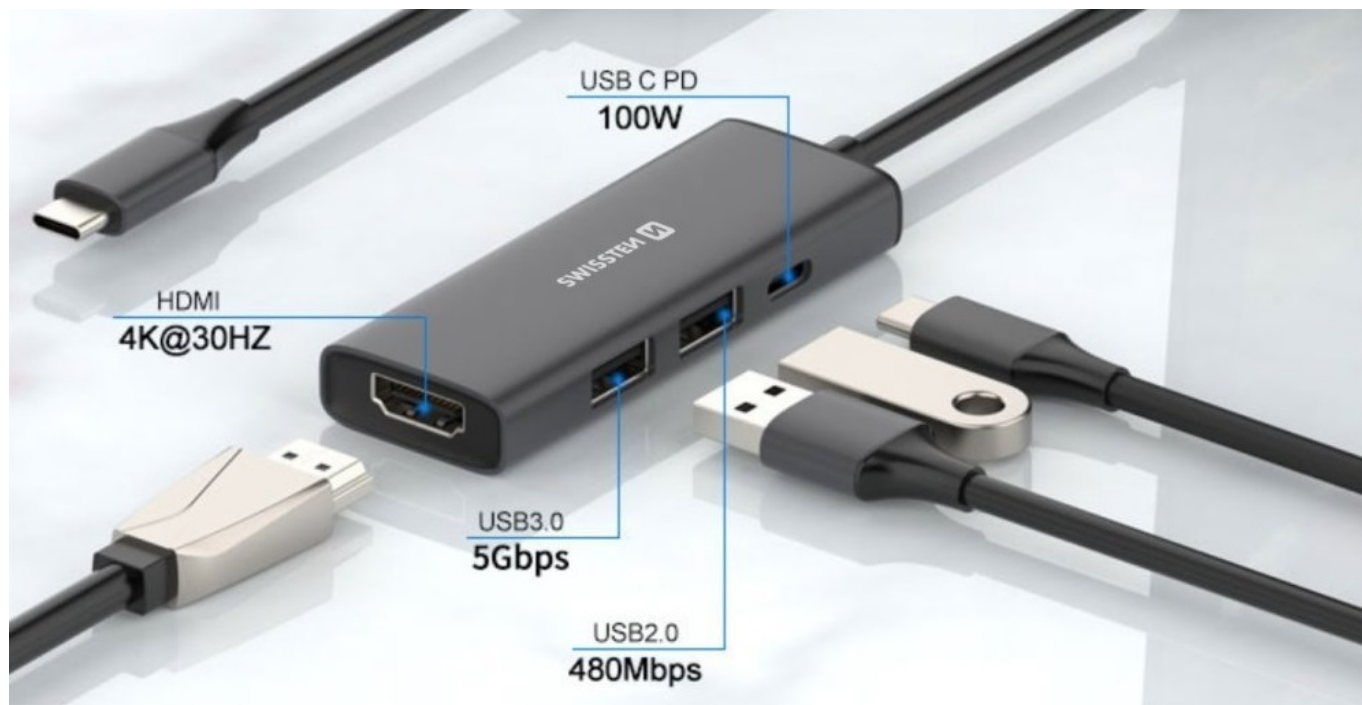

Odolná a kompaktní dokovací stanice SWISSTEN USB-C HUB 4v1, se kterou rozšíříte konektivitu svého notebooku nebo tabletu. Poskytne vám dostatek portů pro připojení periferních zařízení, které potřebujete **pro flexibilní pracovní činnost i multimediální zábavu**. Dokovací stanice **SWISSTEN USB-C HUB 4v1 44040201** se připojuje pomocí portu USB-C, disponuje rozhraním **HDMI**, které podporuje rozlišení 4K při 30 Hz, **USB 3.0** portem s vysokou přenosovou rychlostí pro připojení flash disku, **USB-C** pro napájení s technologií Power Delivery a **USB 2.0**. Díky kompaktnímu hliníkovému designu se snadno přenáší, a tak základní porty můžete využívat kdekoli na cestách.

SWISSTEN USB-C HUB 4v1 44040201

Kompaktní a praktická dokovací stanice, která snadno rozšíří konektivitu zařízení, jako jsou notebooky či tablety. Připojuje se pomocí **USB-C** portu, skrze který může také přenášet napájení o výkonu až **100 W**. Nabízí **HDMI port** s podporou rozlišení 4K při 30 Hz, jeden **USB 3.0 port** s přenosovou rychlostí až 5 Gb/s a jeden **USB 2.0 port** s rychlostí 480 Mb/s. Je vyrobena z odolného hliníku, což zajišťuje pevnost a odolnost vůči opotřebení.

Klíčové vlastnosti:

1. Všestranné použití - rozšíření konektivity notebooku či tabletu.
2. Kompaktní design - malé rozměry (82 × 29 × 10 mm), kabel 17,8 cm.
3. Odolné hliníkové tělo - zajišťuje dlouhou životnost a mechanickou odolnost.

ZÁKLADNÍ SPECIFIKACE

Porty: 1× HDMI, 1× USB 3.0, 1× USB 2.0, 1× USB-C (vstup PD napájení)

Rozhraní: USB-C

Délka kabelu: 17,8 cm

Rozměry: 82 × 29 × 10 mm

Barva: černá