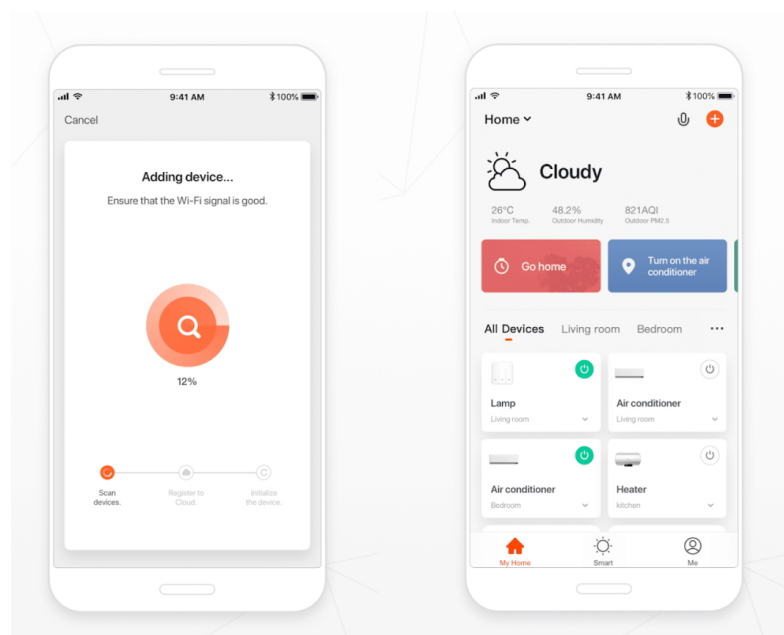

System podporuje technologii **BEACON**. Jedná se o bezdrátové ovládní pomocí **Bluetooth** protokolu. Pomocí dálkového ovladače můžete světlo či žárovku ovládat na dálku, aniž by bylo nutné **DO** namířit na výrobek (dosah cca 20 m). Jedním **DO** lze ovládat až 30 výrobků, a navíc **není potřeba vlastnit bránu (Bridge)**.

ZÁKLADNÍ SPECIFIKACE