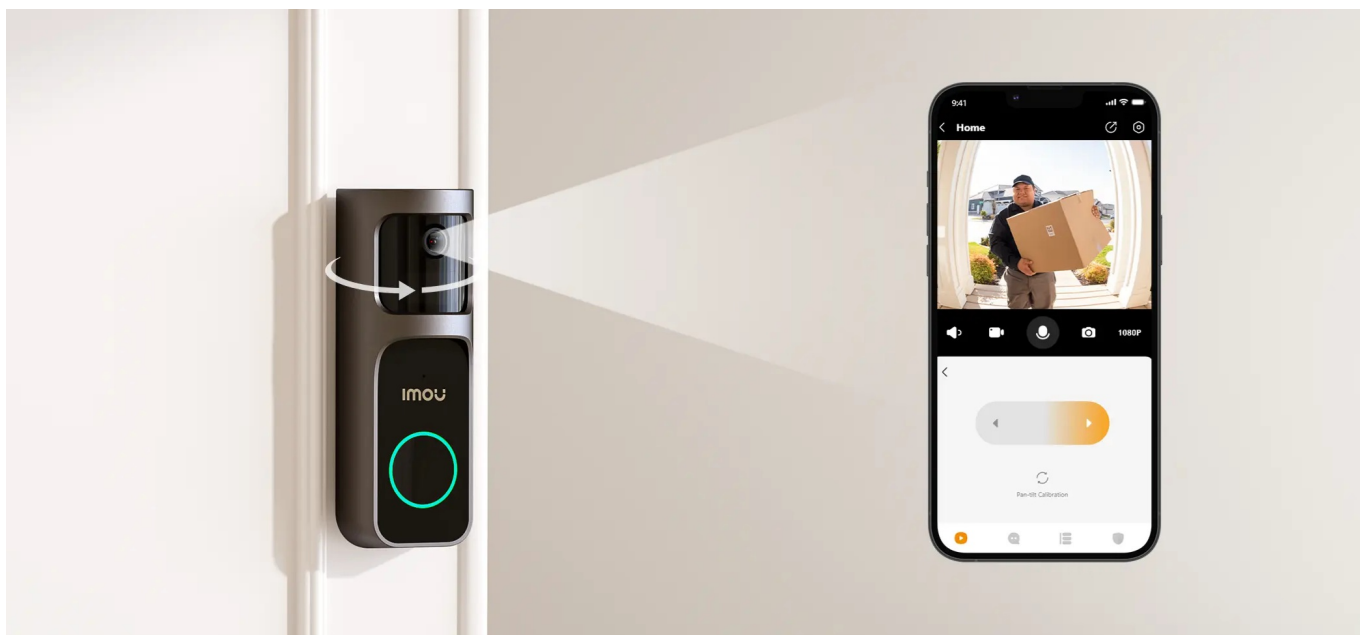

Imou Doorbell 2S Kit představuje moderní **domovní zvonek s integrovanou kamerou**, který je ideálním řešením pro zabezpečení vašeho domova. **Bezdrátové připojení** podporuje snadnou instalaci a okolní svět poté snímá ve **vysokém rozlišení 2K**. Kamera nabízí široké úhly záběru, takže jí nic podstatného neunikne a zachytí podstatnou plochu okolí. Mezi další přednosti patří podpora nočního vidění.

Chytrý zvonek s kamerou Imou Doorbell 2S Kit disponuje **IR přísvitem s dosahem až 5 metrů**, díky čemuž zajistí bezpečné snímání ve večerních hodinách i v naprosté tmě. O provoz se stará baterie se stará **dobíjecí baterie s portem USB-C** a kapacitou 5000 mAh, která zvládne **až 120 dní provozu**.

postavy dokáže detekovat pohyb přede dveřmi a upozornit na něj notifikací v chytrém telefonu. Kamera disponuje rozlišením **2048 × 1536** obrazových bodů, úhlem záběru 125° (horizontálně) a **IR přísvitem** s dosahem až 5 metrů pro kvalitní záběry i ve tmě. Pro ještě větší pokrytí a eliminaci slepých úhlů **lze objektivem otáčet do stran v rozmezí 30°**. Potěší také podpora **microSD** karet do velikosti až 512 GB, na kterou lze ukládat záznamy z kamery. Zvonek je odolný proti pronikání prachu a vody, snadno tak zvládne déšť i vítr při venkovní instalaci. O napájení se stará dobíjecí baterie s kapacitou **5000 mAh** a vydrží až 120 dní. Případně lze využít také kabely ze stávajícího dveřního zvonku s pevným zapojením. Nabíjení je pak realizováno skrze **USB-C** konektor. Součástí balení je **vyzváněcí modul** do elektrické zásuvky, ten umožňuje výběr z mnoha vyzváněcích melodií a slouží současně jako **Wi-Fi extender**.

Součástí balení je držák na stěnu, nabíjecí USB kabel a materiál potřebný k instalaci.

ZÁKLADNÍ SPECIFIKACE

Zvonek

Typ zvonku: bezdrátový

Rozlišení záznamu: 2048 × 1536 při 15 fps

Objektiv: 1/2,8" CMOS, f = 2,3 mm, úhel záběru 166° diagonálně, 125° horizontálně, 98° vertikálně