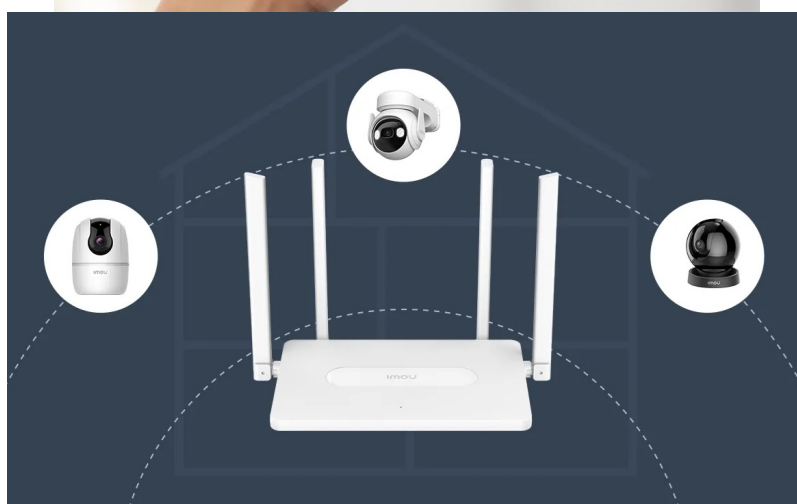

SPAMOU1008

Part No.:

HR12F-A

Záruka:

36 měs.

Stav:

Nové zboží

Popis**Bavte se s internetem naplno a bez sekání - Wi-Fi router Imou HR12F-A**

Dvoupásmový Wi-Fi router Imou HR12F-A, se kterým si dopřejete vysokorychlostní Wi-Fi síť, plynulé a spolehlivé připojení v pohodlí domova. Tento model pracuje na frekvencích **2,4 GHz a 5 GHz**. V pásmu 2,4 GHz dosahuje přenosových rychlostí až 300 Mbps a v pásmu 5 GHz až 867 Mbps. Díky tomu je ideální **pro všestranné on-line aktivity**, ať už pracujete na PC, hrajete on-line hry, sledujete filmy, videa ve vysokém rozlišení, nebo holdujete streamování digitálního obsahu.

Wi-Fi router Imou HR12F-A disponuje **4 externími anténami**, které dosahují vysokého výkonu a **Wi-Fi signálem pokryjí celou vaši domácnost**. I v tom nejbližším koutu místnosti se můžete těšit s připojením. S **aplikací Imou Life** máte správu routeru a svou domácí Wi-Fi síť pod dokonalou kontrolou. Umožní vám snadné ovládání odkudkoli, zapnutí a konektivitu.