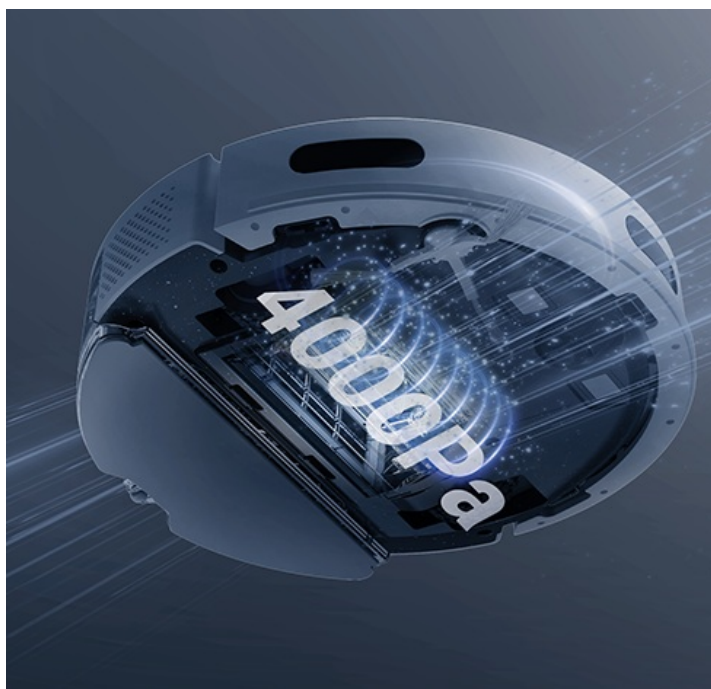

Výkonný robotický vysavač EZVIZ RE4 Plus s mopem, který usnadní úklid domácnosti a vám život. Je ideální volbou jak pro vysávání, tak vytírání. **Integrovaný navigační systém s LDS LiDAR** zajišťuje přesné naplánování trasy a vyčištění každého koutu v místnosti. Ve spojení s **mobilní aplikací EZVIZ** můžete nastavit funkce a plán úklidu jednoduše pomocí pár klepnutí.

Čistý byt bez námahy

Robotický vysavač EZVIZ RE4 Plus disponuje **prachovým sáčkem o objemu 4 l**. Pojme tak velké množství prachu a je ideální pro častý a poctivý úklid. Díky **funkci automatického vyprazdňování** se nemusíte o nic starat. Tento extra velký sáček stačí vyměnit až za 90 dní. Mezi další přednosti patří **vysoký sací výkon**, který absorbuje prach, srst domácích mazlíčků a další hrubé nečistoty na vašem koberci. Speciálně při vysávání koberců oceníte **funkci zesíleného sání**, která odstraní hůře odnímatelné nečistoty, jako jsou vlasy, zvířecí chlupy apod. Pro úklid podlah se pak uplatní **funkce mopování**.

Robot **EZVIZ RE4 Plus** disponuje **300ml nádržkou na vodu**, takže klidně vyčře podlahy v celém bytě. Přesná **detekce pohybu LDS LiDAR** ve spolupráci s infračervenými senzory efektivně reaguje na překážky a volí optimální trasu čištění. Skvěle se tak uplatní i v prostorově náročnějších prostředích.

EZVIZ RE4 Plus

Vysoce výkonný **robotický vysavač a mop**, který přináší komplexní řešení pro úklid domácnosti. Díky pokročilé technologii navigace **LDS LiDAR** a **automatickému vyprázdnění prachového zásobníku** nabízí bezproblémový provoz **až na 90 dní**. Kombinuje čtyři hlavní funkce - **zametání, vysávání, mopování a vyprazdňování**.