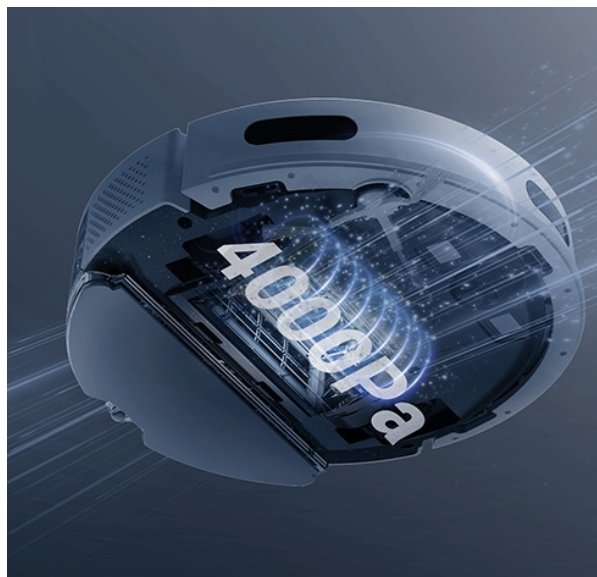

EZVIZ RE4 PLUS ČERNÝ

Cena celkem:	9 292 Kč (bez DPH: 7 679 Kč)
Běžná cena:	10 221 Kč
Ušetříte:	929 Kč
Kód zboží:	ELDEZV1009
Part No.:	CS-RE4P-PBT2
Záruka:	24 měs.
Stav:	Nové zboží

Popis

Robotický vysavač EZVIZ RE4 Plus - pro váš úklid i klid

Výkonný robotický vysavač EZVIZ RE4 Plus s mopem, který usnadní úklid domácnosti a vám život. Je ideální volbou jak pro vysávání, tak vytírání. **Integrovaný navigační systém s LDS LiDAR** zajišťuje přesné naplánování trasy a vyčištění každého koutu v místnosti. Ve spojení s **mobilní aplikací EZVIZ** můžete nastavit funkce a plán úklidu jednoduše pomocí pár klepnutí.

Čistý byt bez námahy

Robotický vysavač EZVIZ RE4 Plus disponuje **prachovým sáčkem o objemu 4 l**. Pojme tak velké množství prachu a je ideální pro častý a poctivý úklid. Díky **funkci automatického vyprazdňování** se nemusíte o nic starat. Tento extra velký sáček stačí vyměnit až za 90 dní. Mezi další přednosti patří **vysoký sací výkon**, který absorbuje prach, srst domácích mazlíčků a další hrubé nečistoty na vašem koberci. Speciálně při vysávání koberců oceníte **funkci zesíleného sání**, která odstraní hůře odnímatelné nečistoty, jako jsou vlasy, zvířecí chlupy apod. Pro úklid podlah se pak uplatní **funkce mopování**.

Robot EZVIZ RE4 Plus disponuje **300ml nádržkou na vodu**, takže klidně vytře podlahy v celém bytě. Přesná **detekce pohybu LDS LiDAR** ve spolupráci s infračervenými senzory efektivně reaguje na překážky a volí optimální trasu čištění. Skvěle se tak uplatní i v prostorově náročnějších prostředích.